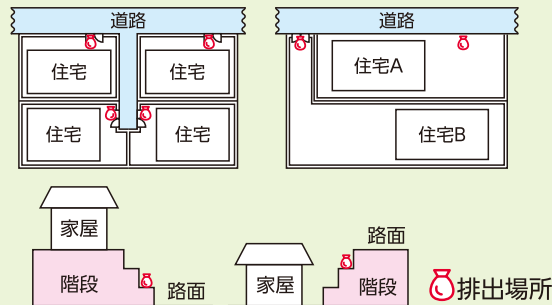

## ごみ出しの3大ルール

ごみ・資源物は、**普段の収集時間に関わらず、**

- ① **収集日当日、朝8時まで**に
- ② 玄関先などの**道路に面した敷地内**に
- ③ **11ページ以降に記載された方法**で出してください。

※ ルールを守らず出されたごみ・資源物は収集できませんのでご注意ください。  
 ※ 再度の収集には伺いません。  
 ※ 新たに一戸建の住宅へ転居された方は、業務係(☎042-306-8200)に収集開始の依頼をしてください。

### 集合住宅の排出場所

### 一戸建の住宅の排出場所