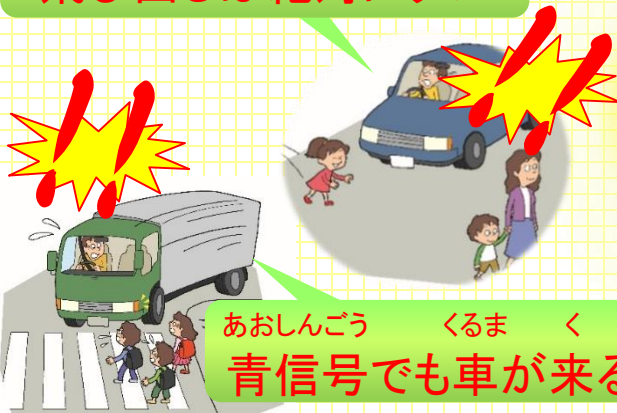

こうつうあんぜんじょうほう 交通安全情報

令和3年冬号

警視庁交通部

まいにち とお どうろ きけん

毎日通る道路、危険がいっぱいだよ！

あおしんごう どうろ わた まえ
青信号でも道路を渡る前には、
あんぜんかくにん みぎ・ひだり・みぎ
安全確認 右・左・右！

じてんしゃ の
自転車に乗るときは
ヘルメット！
こうさてん かなら と
交差点では必ず止まる！

と だ ぜったい
飛び出しは絶対にダメ！

あおしんごう くるま く ちゅうい
青信号でも車が来るので注意する！

あおしんごう ま くるま しんごう
青信号で曲がってくる車や、うっかり信号を
み わす くるま く
見るのを忘れた車が来るかもしれないんだね。

先生や保護者の皆さんからお子さんに伝えてください！

過去5年間の交通事故発生状況を見ますと、12月は、子供が犠牲となる重大交通事故が**増える**傾向にあります。

特に、慌ただしい師走の時期は、**車側の不注意**から子供が交通事故に巻き込まれる可能性も高くなり、また、冬休みは子供の**行動範囲も広くなる**ことから、思わぬ事故の発生も心配されます。

是非、ご家庭内で交通安全について話し合うとともに、大人の皆様が子供の**お手本**となる行動をとり、お子様に教えるときは具体的に「**どのように注意するか**」を教えることが、大切なお子様の将来を守ることに繋がります。

大切な命を守りたい…。子供の交通事故撲滅は**大人の責務**です！

交通事故を防ぐ、簡単だけど、効果のある方法が満載！

警視庁
公認サイト

TOKYO SAFETY ACTION

<https://www.safetyaction.tokyo/>