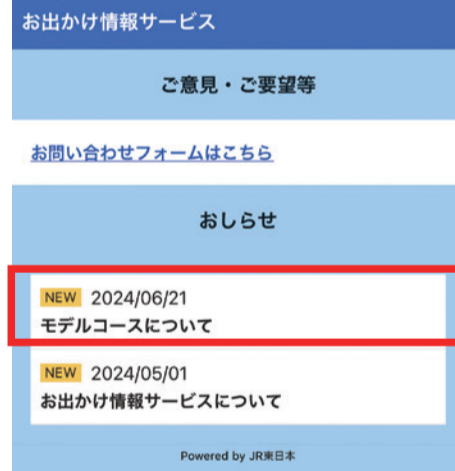

できること ③

モデルコースで市内散策！

調布市観光マップと連動した散策のモデルコースを掲載しています。

トップ画面右上のメニューをタップすると表示される「おしらせ」から、「モデルコースについて」をタップ。
モデルコースの一覧が表示されます。