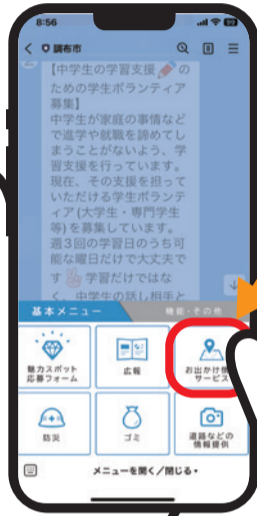

# 「お出かけ情報サービス」を使って、 旬な魅力スポットにお出かけしよう

観光・お出かけスポットや地域のイベント情報をマップ上に掲載し、公共交通やシェアサイクルを使っ  
ての各スポットまでの経路を簡単に検索できる「お出かけ情報サービス」の提供を開始しました。  
楽しいイベントへの参加や、すてきなお店めぐりなど、市内のお出かけにお役立てください。

まずは、  
ここから

市公式LINEのメニュー画面の「お出かけ情報」をタップし、サービスに直接アクセスできます。または、以下のQRコードからアクセスしてください。

### スポット・イベント情報を見る！ 行き方を調べる！

マップ上には、「イベント」や「観光スポット」、「食べる・飲む」など、カテゴリごとにスポットが表示されます。  
スポットをタップすると、詳しい情報を見ることができます。

Map data©2024 Google

スポット情報画面の「ここから出発」「ここへ行く」をタップすると、東日本旅客鉄道が提供する、遅延状況を反映したリアルタイム経路検索サイトに移動。効率の良い行き方を調べることができます。