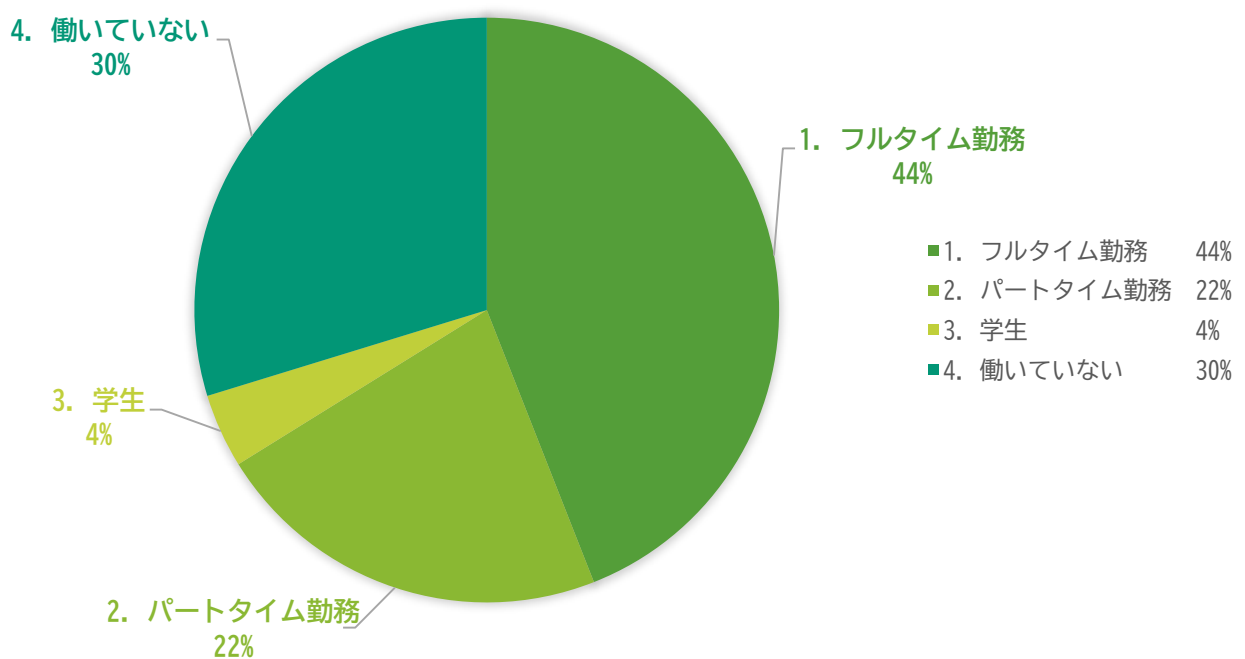

令和5年度調布市立図書館に関するアンケート調査

【過去1年間で調布市立図書館を1度以上利用した方】

資料 4  
付属資料2

集計結果

問1 あなたの年齢を選んでください。(1つのみ回答可)

問2 就労状況を教えてください。(1つのみ回答可)