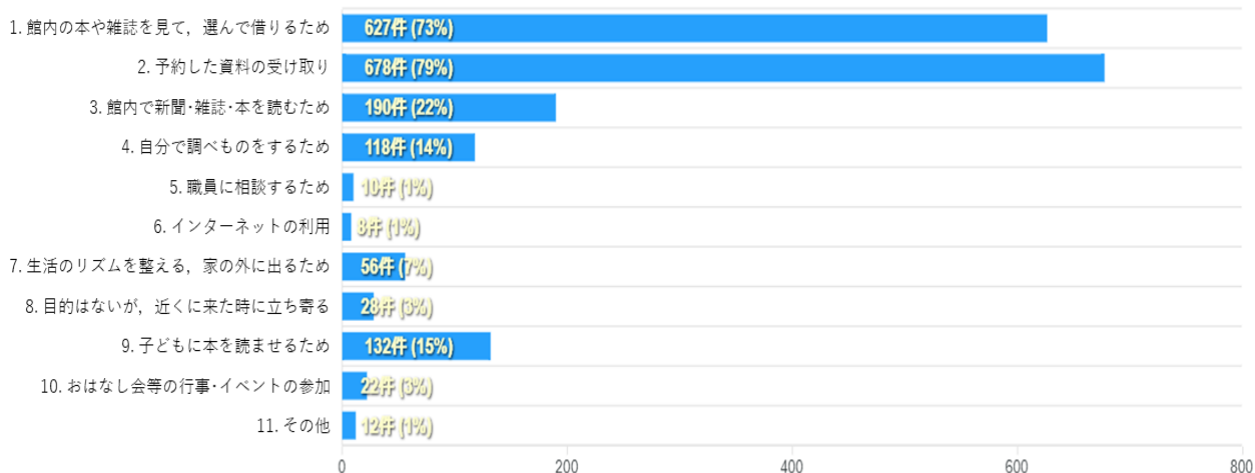

問5 図書館を利用した目的は何ですか。(複数回答可)

11. その他

三鷹市の図書館よりも社会科学の蔵書が豊富

視聴覚資料を借りる

時間をつぶす、気分転換

昼休み中の休憩場所として利用

宿題をやるため、勉強、自習室の利用 など