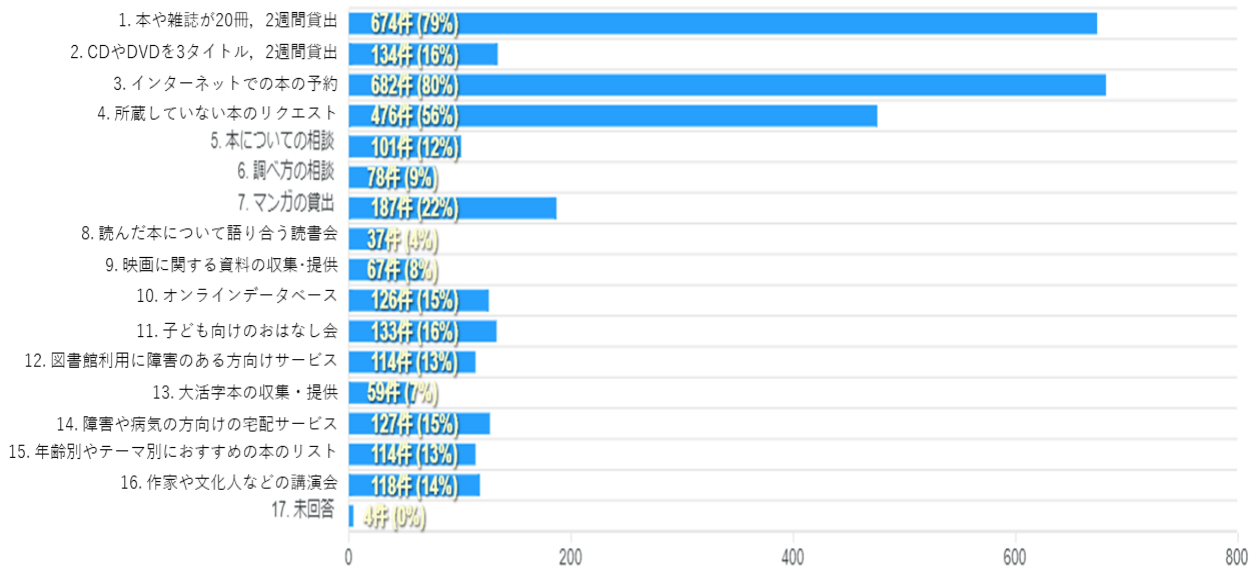

#### 11. その他

三鷹市の図書館よりも社会科学の蔵書が豊富

視聴覚資料を借りる

時間をつぶす、気分転換

昼休み中の休憩場所として利用

宿題をやるため、勉強、自習室の利用 など

問6 調布市立図書館のサービスで重要と思うものを選んでください。(複数回答可)

問7 今後図書館に期待することは何ですか。(3つまで回答可)