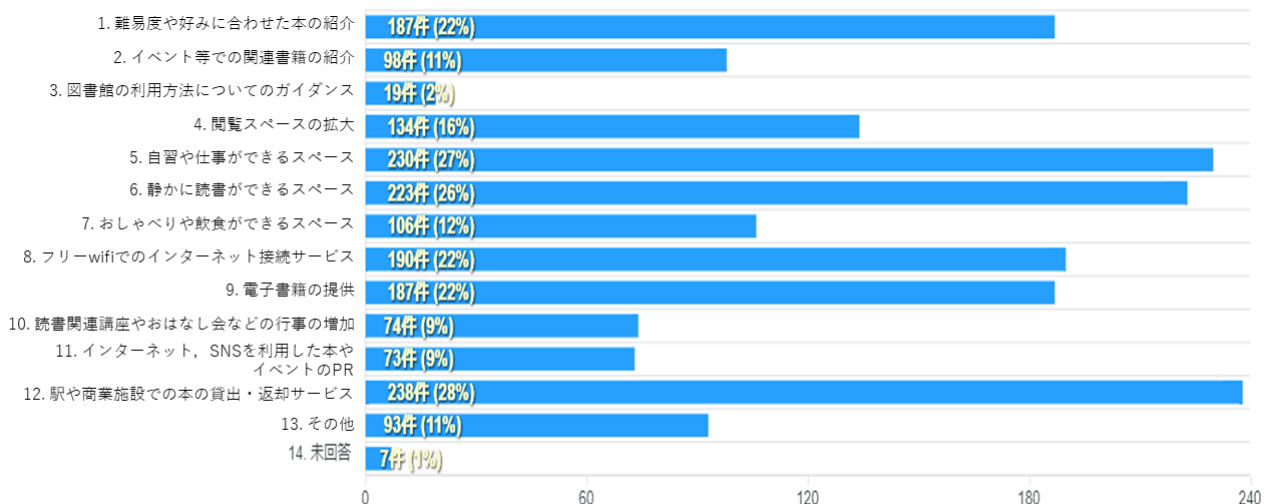

#### 11. その他

三鷹市の図書館よりも社会科学の蔵書が豊富

視聴覚資料を借りる

時間をつぶす、気分転換

昼休み中の休憩場所として利用

宿題をやるため、勉強、自習室の利用 など

問6 調布市立図書館のサービスで重要と思うものを選んでください。(複数回答可)

問7 今後図書館に期待することは何ですか。(3つまで回答可)