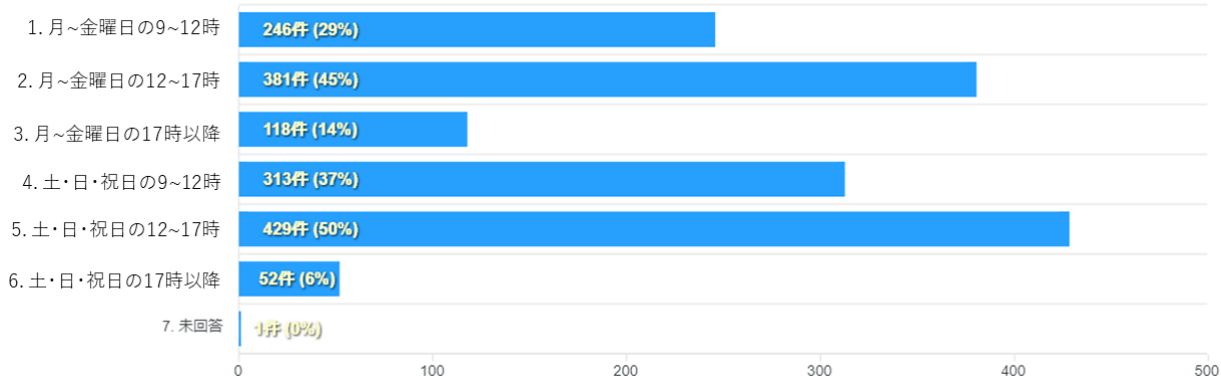

問4 主に図書館を利用する時間帯はいつですか。(複数回答可)