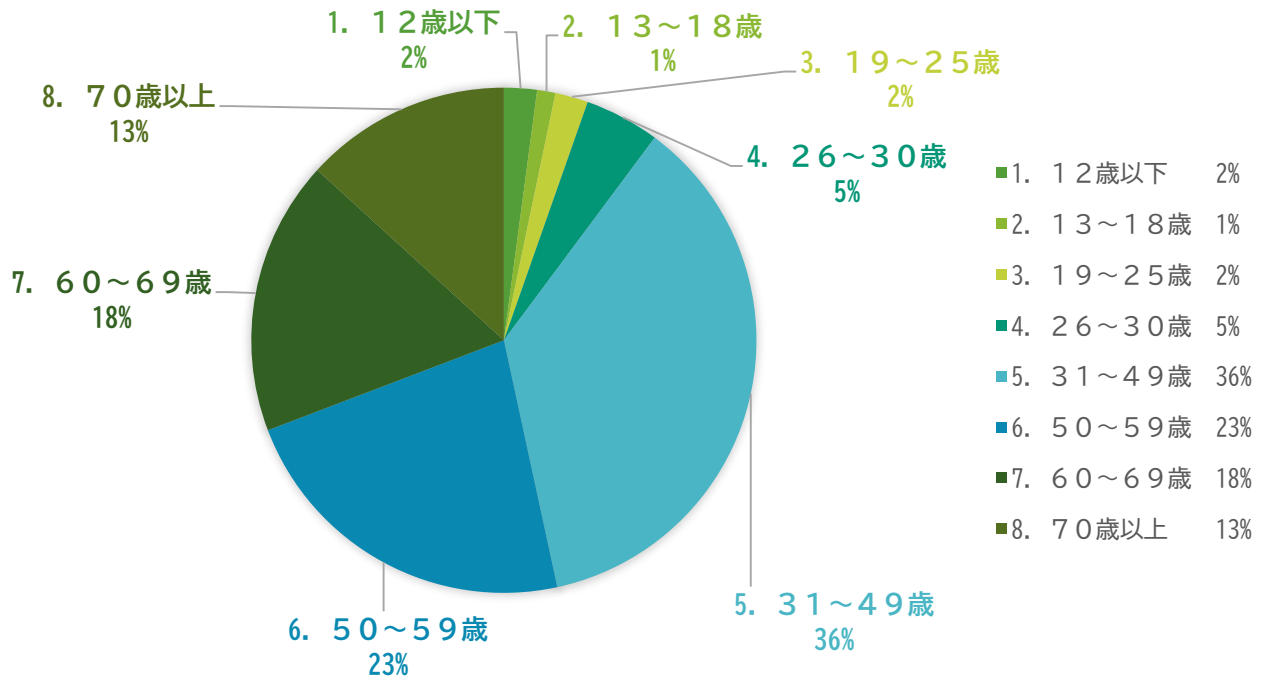

令和5年度調布市立図書館に関するアンケート調査

【過去1年間で調布市立図書館を1度以上利用した方】

資料 4  
付属資料2

集計結果

問1 あなたの年齢を選んでください。(1つのみ回答可)

問2 就労状況を教えてください。(1つのみ回答可)