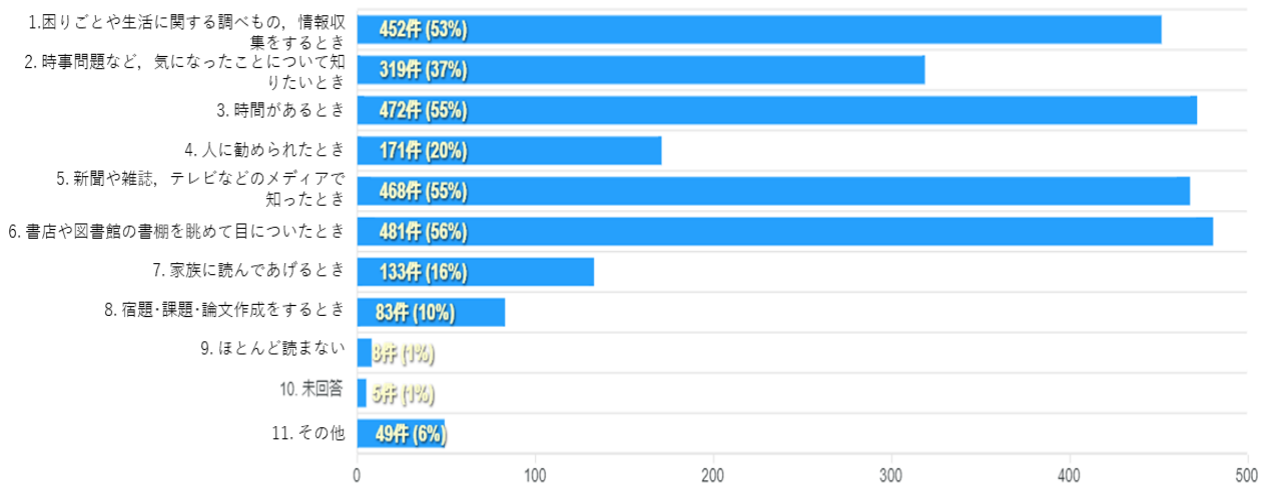

問8 どんな時に本や雑誌を読みますか。(複数回答可)