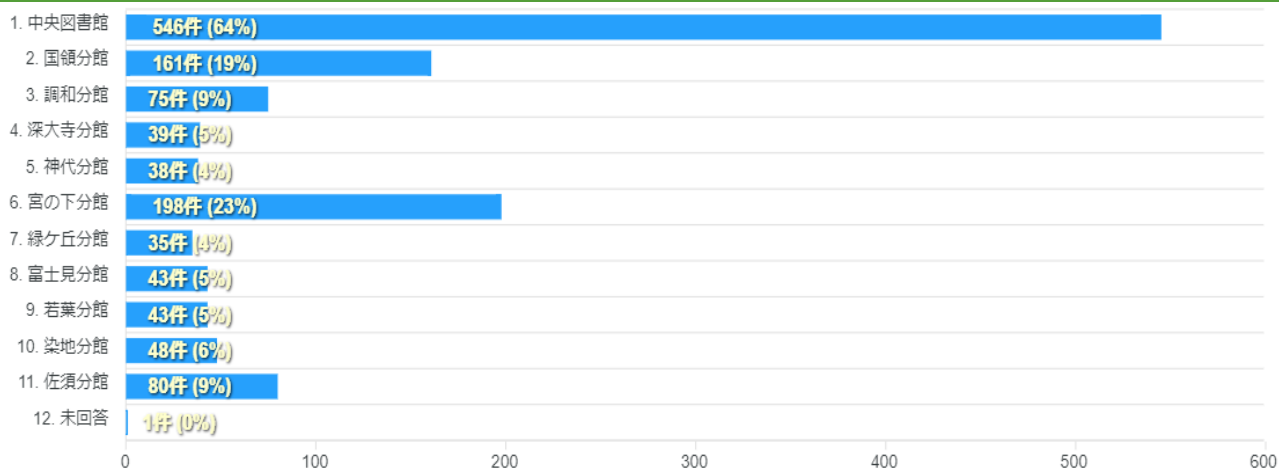

問3 調布市立図書館の中で普段利用する図書館はどこですか。(3つまで回答可)