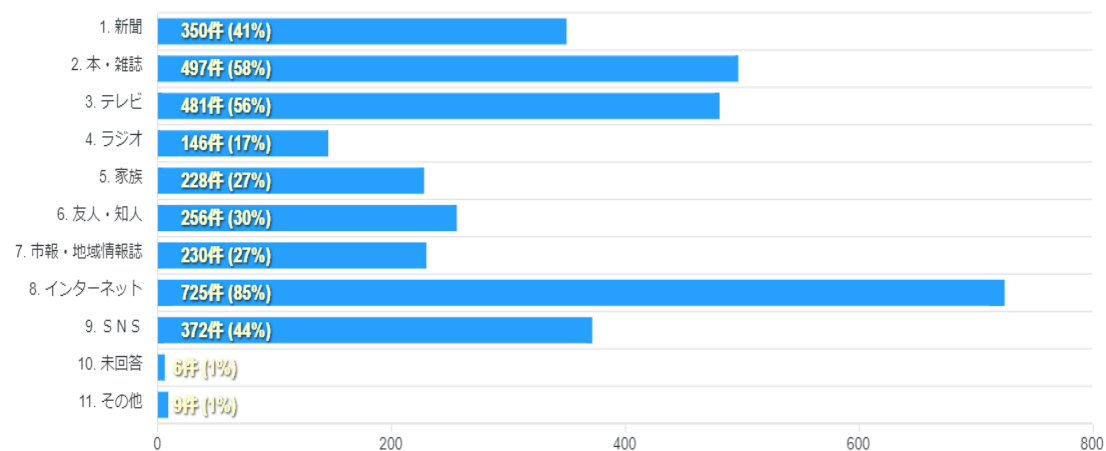

問9 日頃の情報収集方法について教えてください。(複数回答可)