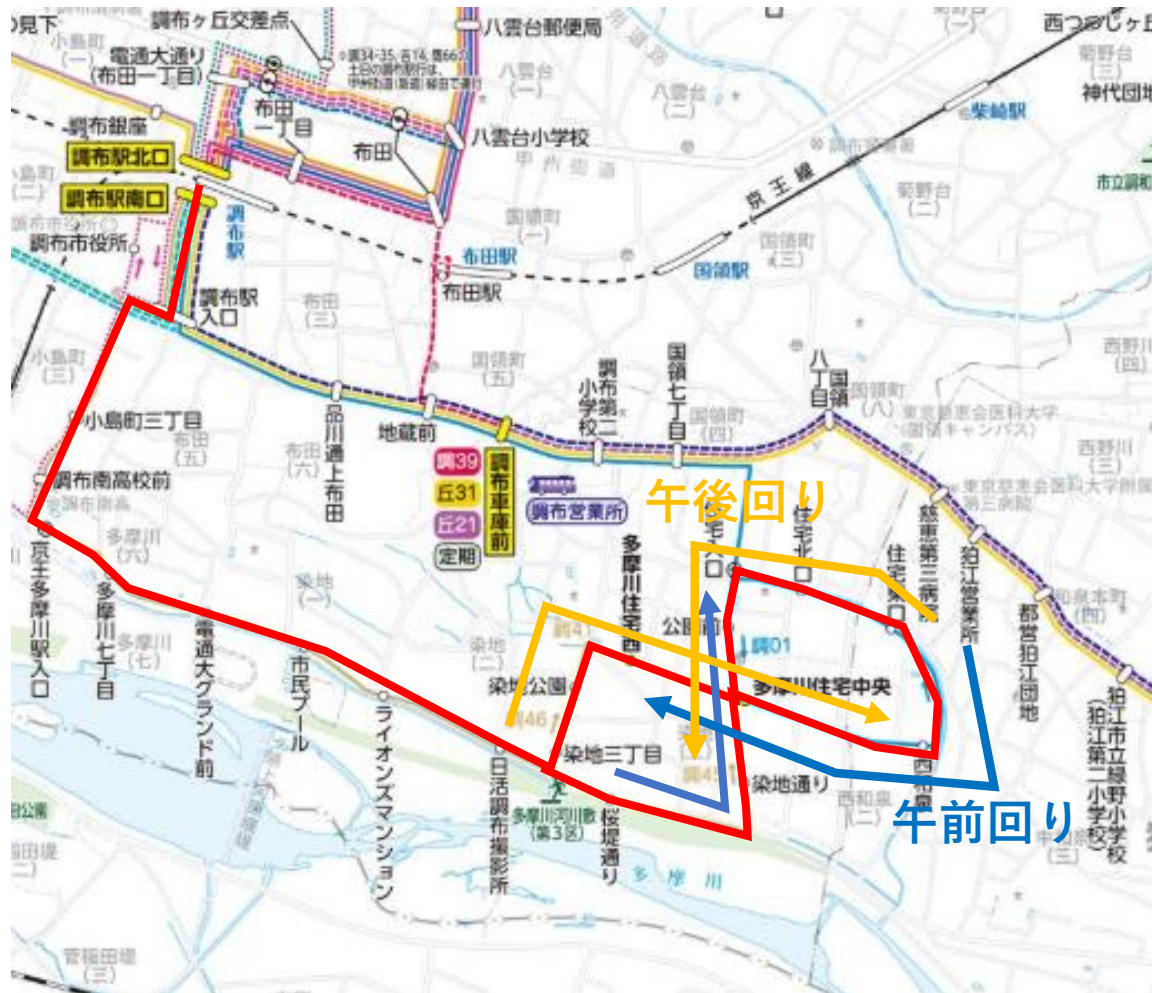

日活・多摩住 再編

1・公園前

2・住宅北口

3・住宅東口

4・西和泉

5・新規バス停（シティテラス多摩川前）

6・新規バス停（多摩川住宅交番前交差点西側）