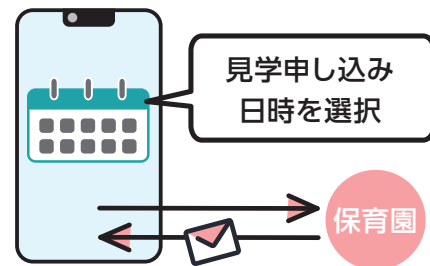

保活ワンストッププロジェクトについては、東京都デジタルサービス局の公式サイトへ。
<https://www.digitalservice.metro.tokyo.lg.jp/business/2030vision/kodomodx/hokatsu>

保活ワンストップサービスでできること

STEP1 保育園を探す

- ✓ 地図や条件指定で保育園を検索
- ✓ 調布市や園が提供する、最新の施設情報を収集
- ✓ 保護者の声を反映した、保活に必要な情報が充実

STEP2 保育園に見学予約を申請する

- ✓ 見学予約はオンラインで、いつでも申請可能
- ✓ 園が設定した見学可能日時から、希望日時を選択
- ✓ 予約申請の結果はメールやマイページで通知・確認

STEP3 入園を申請する

- ✓ 調布市が提供する、入園の手続情報を収集
- ✓ 調布市の入園申請ページへスムーズにアクセス
- ✓ オンラインで入園申請 (市のサイトから)

※画面はイメージで、保活サイトにより異なります。