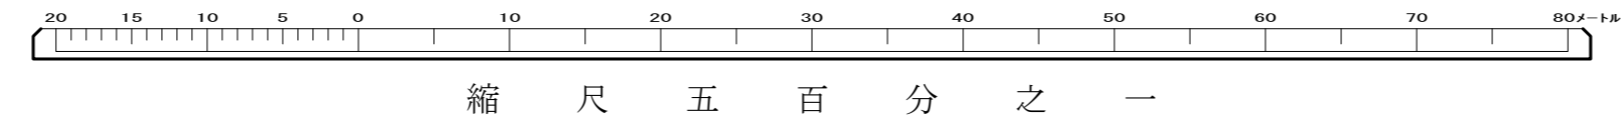

⑧X=-37.800
⑦Y=-20.792.6

⑧X=-37.800
⑦Y=-20.792.6

⑧X=-37.800
⑦Y=-20.792.6

府中市
白糸台六丁目

飛田給二丁目

飛田給三丁目

生長の家本館附属道場

市道C12号線
(品川通り)