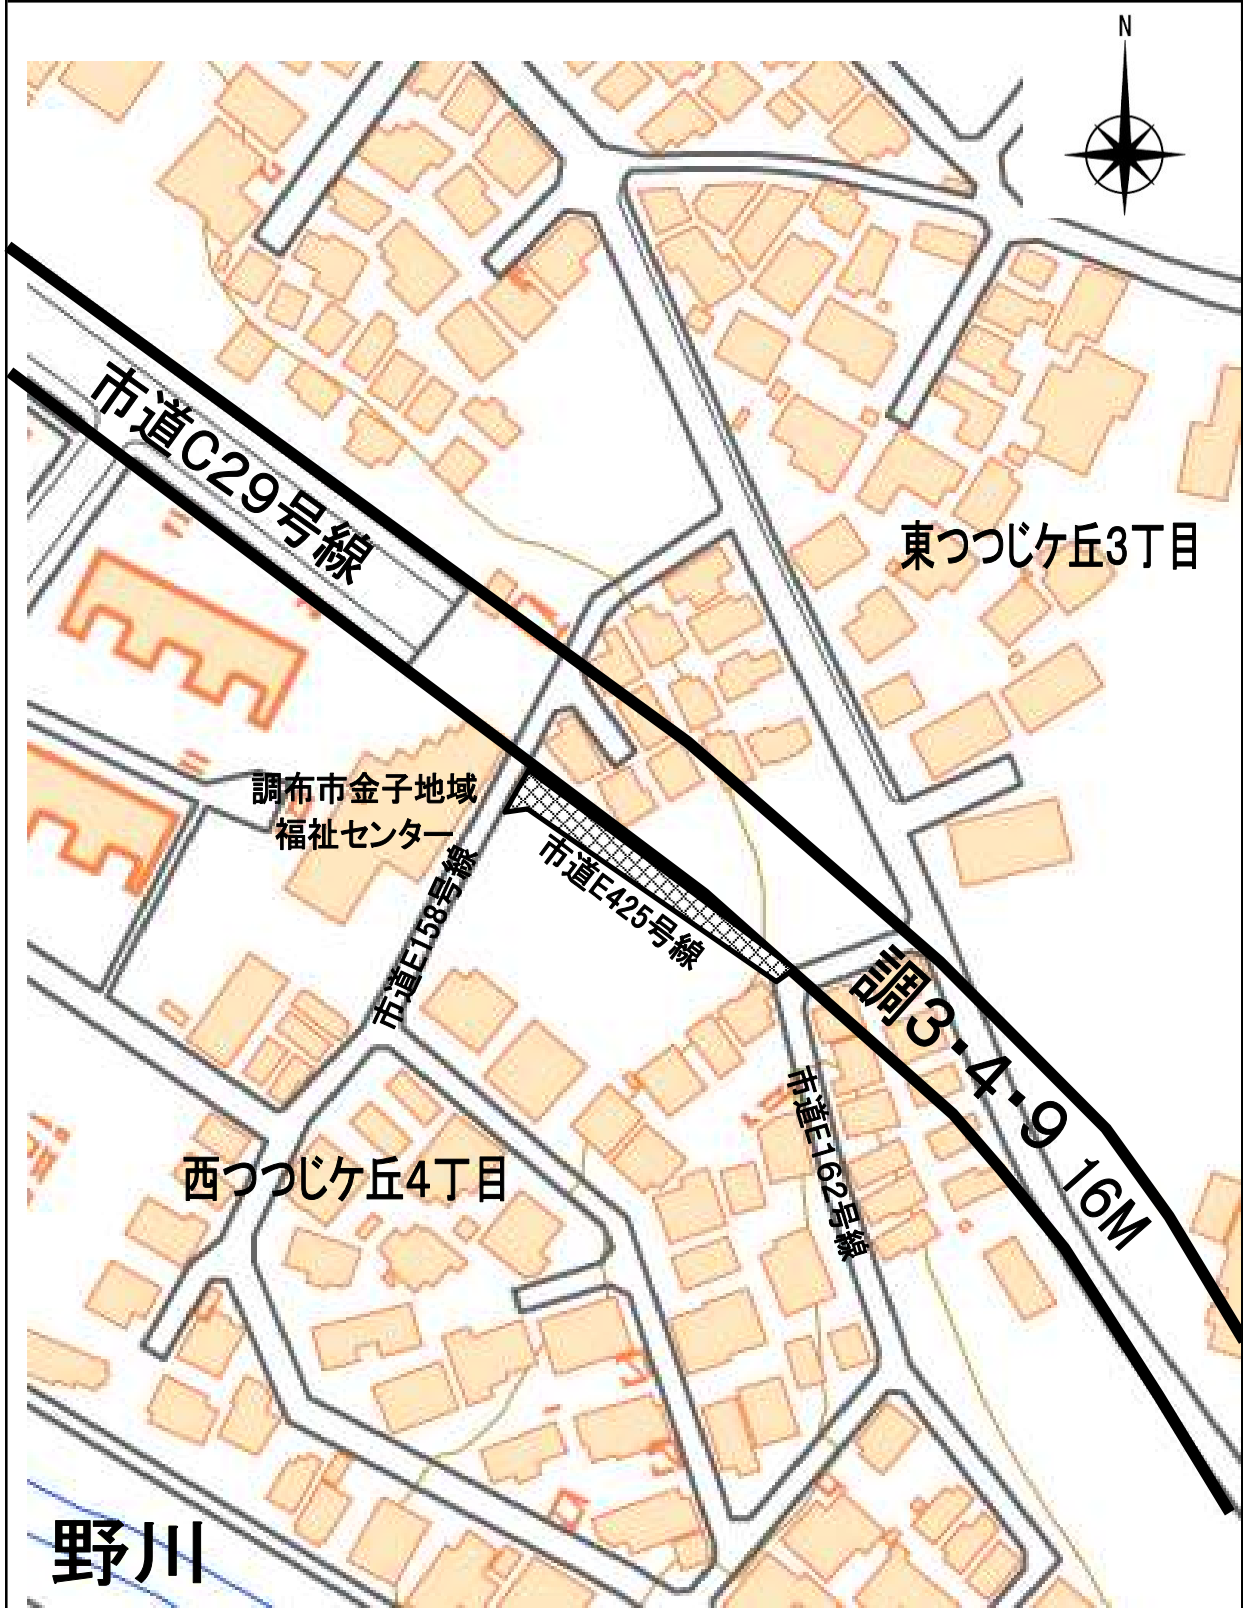

# 案内図

西つつじヶ丘4丁目

市道E425号線 認定

# 土地所在図

西つつじヶ丘4丁目

市道E425号線 認定

幅員: 4.00m~6.00m

延長: 52.79m