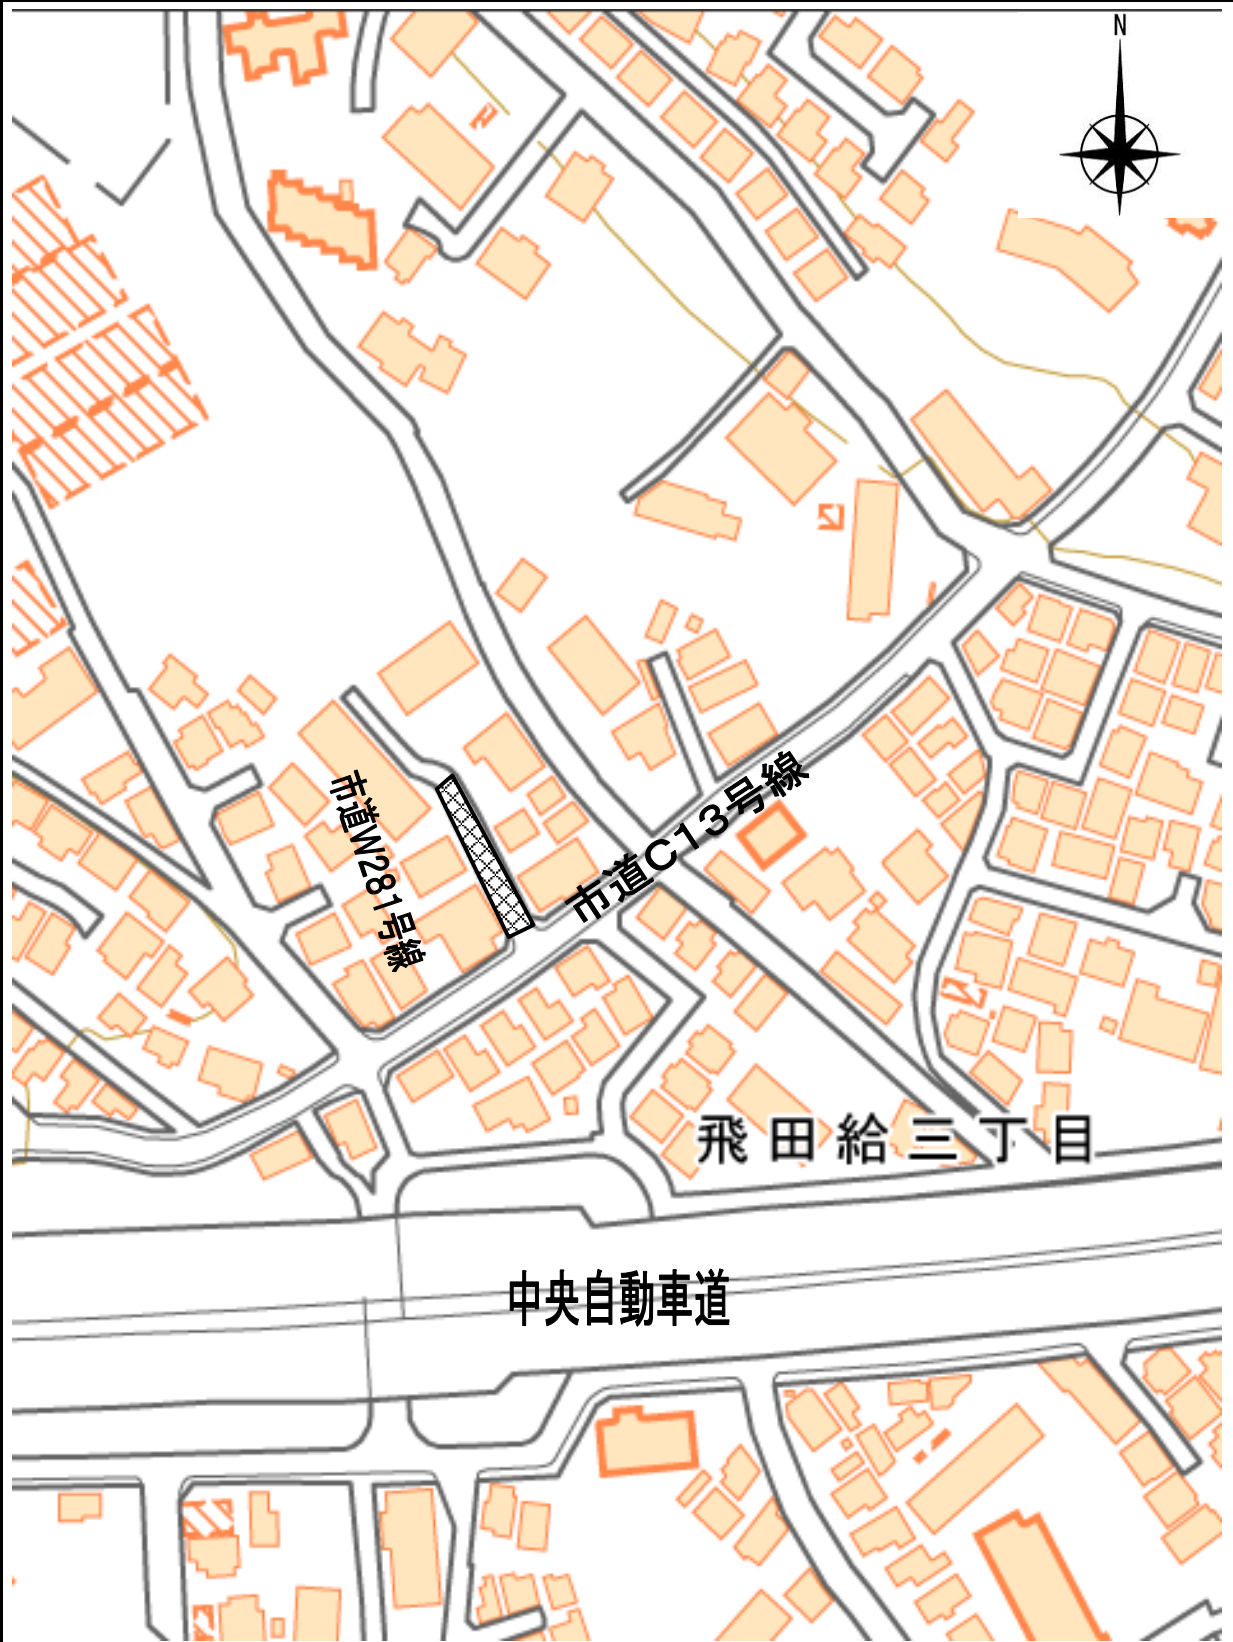

案内図

飛田給3丁目

市道W281号線 認定

土地所在図

飛田給3丁目

市道W281号線 認定 幅員:5.00m 延長:34.85m