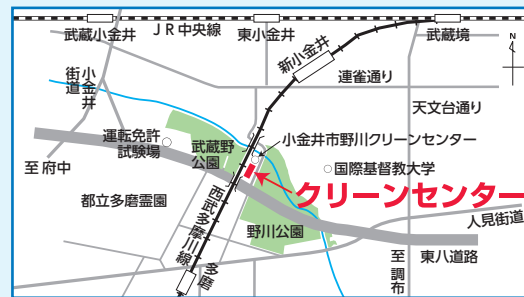

● **利再来留(りさいくる)館** 調布市富士見町3-2-1 (中央道高架下)

☎042-490-5531

開館日 月~土曜日、午前9時~12時、午後1時~5時

休館日 日曜日、年末年始

主な業務 粗大ごみ再生品の展示・販売

京王線調布駅下車 北口バス乗場 武蔵小金井駅南口行「二枚橋」下車 徒歩約1分

目次

- ごみ出しの3大ルール 業務案内 粗大ごみ受付センター 表紙
- 調布ごみナビ P3
- ごみ出しカレンダー P4~P9
- 指定収集袋(有料) P10
- 指定収集袋・特定廃棄物 処理券取扱店一覧 P11
- 燃やせるごみ(指定収集袋) P12
- 燃やせないごみ(指定収集袋) P13
- 有害ごみ P14
- 容器包装プラスチック P15
- ビン・カン・シュレッター紙 P16
- ペットボトル P17
- 古紙・古布 P18・P19
- 拠点回収 P19・P20
- 分別に迷うもの P21
- 粗大ごみ(有料) P22
- 主な粗大ごみ(収集)の 処理手数料一覧 P23
- 市では収集できないもの P24・P25
- 減免制度 P26
- 各種補助等事業案内 P27
- 災害時のごみの分け方・出し方 P28