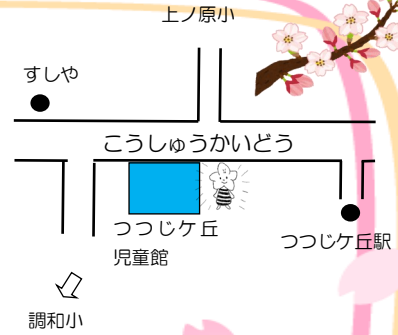

つつしヶ丘児童館

住所 〒182-0006 調布市西つつしヶ丘3-19-1
電話 042-482-6201 FAX 042-482-6148

開館時間 午前9時から午後5時までです。

※ 日曜日・祝日は休館しています。

4月号

入学・進級おめでとうございます！

4月になりました！進級おめでとうございます。1年生のみんなも入学おめでとうございます。児童館は18才まで遊べる楽しいところです。みんなが遊びに来ることを楽しみにしています。

つつしヶ丘児童館の「つつしまくん」です。これからよろしくジマ～。
児童館の素敵な遊び場を紹介するジマ！

児童館遊び場所いろいろあります！

バスケットゴールできました！
館庭で楽しみませんか？

プレイルームがきれいになったよ。
明るい部屋を見てみて！

ホール

あそべるものいろいろ

かんてい館庭

からだをうごかそう～

こうさくしつ 工作室

イベントやるときはココ！

新一年生かんげいかい

日時：24日（金）3：30～4：30

対象：1年生

1ねんせいあつまれ！じどうかんのあそびをたいけんしてみませんか？

はじめてでもあんしん！じどうかんでたのしいじかんをすごしましょう！

1ねんせいは
チラシをチェック！