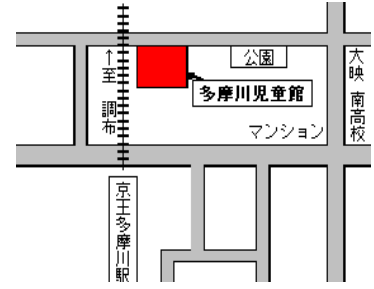

3月号

じゅうしょ ちょうふし たまがわ
住所：調布市多摩川5-1-2
でんわ
電話：042-481-7680

こんねんどさいご つき
今年度最後の月となりました。今年1年を振り返ると、うきうきクラブのメンバーが考えたお化け屋敷
や工作、児童館まつりやサークル活動、講師を呼んでの体験活動（走り方教室、けん玉、ベーゴマ、ドーナツ作り）などたくさんのイベントをしました。多くの子どもたちが参加し、楽しむ姿が見られました。
引き続きみんなの意見を取り入れながら、ステキな児童館にしていきたいと思ひます。

3月のよてい

ちょうふし
調布市

しゅうねん
周年

日	月	火	水	木	金	土
1	2	3	4 バスケ たまごんCUP 2:00~1.2.3年生 3:00~4年生以上	5 オセロを楽しもう 3:45~4:45 図書室	6 うきうきクラブ 4:00~5:00 多目的室	7 学童事業のため 9:00~12:00 遊戯室は あそべません
8 調布市児童館 交流オセロ たいかい 大会	9	10 ホワイトデー工作 3:00~4:30 集会室	11 ミニ体力テスト2 3:30~4:30 遊戯室	12 うきうきクラブ 4:00~5:00 多目的室	13 絵本を楽しもう 4:00~4:30 図書室	14 学童事業のため 9:00~12:00 遊戯室は あそべません
15	16	17	18 うきうきクラブの ミニさくらまつり 2:30~4:00 集会室	19	20 春分の日	21 サタデーひろば 9:00~12:00 遊戯室は あそべません
22	23	24 うきうき体験会 2:30~3:30 集会室	25	26	27	28 館内清掃 9:00~12:00 館内 あそべません
29	30	31				