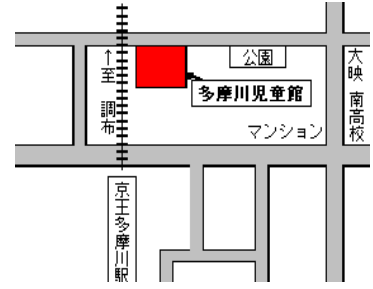

6月号

住所：調布市多摩川5-1-2  
電話：042-481-7680

梅雨時期に入り、雨で外遊びができない日が増えますね。多摩川児童館では、お部屋で楽しめるおもちゃやイベントをたくさん用意しています。今月から、15日と25日にけん玉検定もやるよ！ぜひ挑戦してね♪

がっ 6月のよてい

日	月	火	水	木	金	土
	1	2 うきうきクラブ 4:00~5:00 たもくてきしつ 多目的室	3	4	5	6
7	8	9	10	11	12	13 サタデーひろば 9:00~12:00 かんでい ゆうぎしつは あそべません
14	15 ☆けん玉検定日	16 けん玉で遊ぼう 3:30~4:30 たもくてきしつ 多目的室	17	18 JUMP-JAM 4:00~4:30 ゆうぎしつ	19	20
21	22 うきうきクラブ 4:00~5:00 たもくてきしつ 多目的室	23	24 ゲームタイム 3:00~4:30 たもくてきしつ 多目的室	25 ☆けん玉検定日	26 かんたんこうさく 簡単工作 3:00~4:30 たもくてきしつ 多目的室	27
28	29	30				