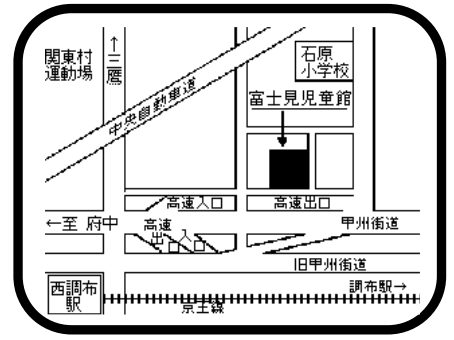

調布市社会福祉事業団

住所: 調布市富士見町1-8-1 令和8年
電話: 042-481-7677

ふじみじどうかん

4月

にゅうがく しんきゅう
入学・進級おめでとうございます!

れいわ ねんど
令和8年度がはじまりました。お友だちとあそぶところがないとき、ヒマだな～、すこ
しだれかとはなしたいときどんなときでも「富士見児童館」は、みなさんがきてくれるのを
まっています♪

日	月	火	水	木	金	土
			1	2	3	4
		富士見児童館のキャラクター 「ふじみちゃん」よろしく! 				
5	6	7	8 石原小 入学式 	9	10	11
12	13	14	15	16	17 いちりんしゃ ひ 一輪車の日 	18
19	20	21	22 どんな ところ?	23	24  一輪車の日	25
26	27	28	29 しょうわ ひ 昭和の日	30		

じどうかん 「児童館」ってどんなところ～??

●4月22日(水) 3:30~4:00 (予定) よてい 遊戯室

児童館にきたことがないおともだち、あつまれ～!!

みんなで「児童館」のことを知ろう! し 一緒にあそんじゃおう☆

いちりんしゃ 一輪車の日 (遊戯室)

まいしゅうきんようび 毎週金曜日, ごご 午後3:00~4:00 (4月は17日より)

●やりたいひとは必ず「うわばき」をもってきてください。

●スカートやワイドパンツは危ないので、はいてこないようにしましょう。