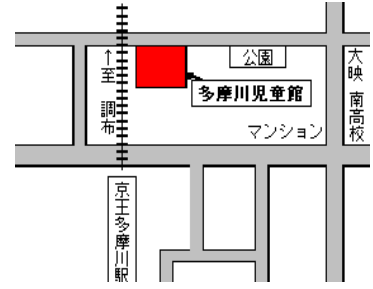

11月号

調布市立多摩川児童館

住所：調布市多摩川5-1-2
電話：042-481-7680

だんだんと朝夕の冷え込みが増えていますね。多摩川児童館では、室内ではドッチビー、卓球が人気です。外遊びでは、サッカー、砂遊び、虫探しをしています。楽しい遊びを用意しているので、ぜひ来てくださいね。

親子でプログラミング

『人気ゲームマインクラフトを使ってプログラミングの基本を学んでみよう！！講師の先生がわかりやすく教えてくれるよ！』

日時・・・11月30日(土) 10:30~12:00

場所・・・多摩川児童館 集会室

対象・・・1年生~中学生(親子で参加できる人)

定員・・・10組まで (10組を超えたときは抽選になります)

参加費・・・無料

申し込み期間・・・11月7日(木)~11月14日(木) 午後3時まで

※定員をこえた場合、14日(木) 午後4時に抽選。結果は事務室前に掲示します。

*このイベントは、調布市が主催し、NTTe-Sports, NTT東日本の協力で Rowe れます。