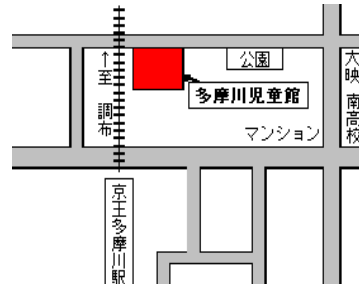

12月号

調布市立多摩川児童館

住所：調布市多摩川5-1-2
電話：042-481-7680

12月もイベント盛りだくさん！たまじーにきてたくさん遊んじゃおう♪

今年最後のビッグイベント!!

たまじー～クリスマスパーティー

今年は、人気のゲームや工作などをしてクリスマスを楽しもう！

■日時：25日(水) 2時30分～4時 ■場所：遊戯室