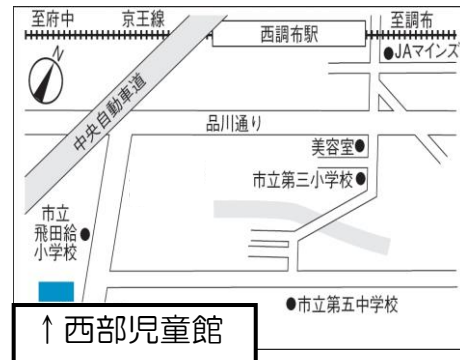

せいぶじどうかんだより

新年もよろしくね！

中高生1月号

2024.12.23発行 調布市上石原3-21-6 Tel 042-484-0313

E-mail seibuj@city.chofu.lg.jp

西部児童館で、何ができるの？

1. 1 中学生・高校生は午後6時まで遊ぶことができます。
   ※土曜日は午後5時までです。
2. 2 遊戯室ではバスケ・バレーなどのスポーツ、ロビーではボードゲームやカードゲーム、宿題・勉強もできます。
3. 3 フリーWi-Fi あります！事務室で登録してから使ってね。
4. 4 おやつ持ち込み OK!ゴミはゴミ箱に捨ててください。
   ※ペットボトルと缶は、持ち帰って捨てましょう！

☆毎週水曜の遊戯室は
午後4時から6時まで
**中学生&
高校生タイム!**

冬休み期間中の遊戯室は、土曜日を除いて午後4時から
中学生&高校生タイム！

今月の中高生向けイベント!!!

フリータイム

6時30分まで遊戯室で自由にスポーツ!

【日にち】 8日・22(水)

午後4時～6時30分

【申込み】 当日来てください!

【持ち物】 上履き、運動しやすい服装

バレーボールの日!

ネットを張って全面でバレーボール!

【日にち】 15日(水)

午後5時30分～6時30分

【申込み】 当日来てください!

【持ち物】 上履き、運動しやすい服装
持ってる人はボール

バドミントンの日

バドミントンネットを張るよ～

【日にち】 21日(火)

午後5時～6時30分

【申込み】 当日来てください!

【持ち物】 上履き、運動しやすい服装
持ってる人はラケット

バスケットボールの日

遊戯室の奥半面は、バスケの領域

【日にち】 29日(水)

午後5時30分～6時30分

【申込み】 当日来てください!

【持ち物】 上履き、運動しやすい服装
持ってる人はボール

12月29(日)～1月3日(金)は児童館もお正月休み! 1月11・25日(土)の午前は遊戯室では遊べないよ。