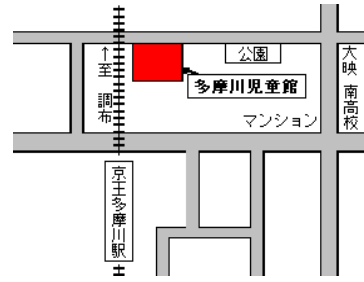

はっこうび れいわ ねん がつ にち  
発行日：令和7年1月8日

じゅうしょ ちやうふした まがわ  
住所：調布市多摩川5-1-2  
でんわ  
電話：042-481-7680

しんねん  
新年あけましておめでとうございます。あつという間に年が明け、気持ち新たに今年の目標を掲げていることでしょう。今年、「巳年」となります。巳（ヘビ）が冬眠から自覚め地上に這い出すことから、力を蓄えていたものが芽を出す「起点」の年とされています。みなさんにとって新たなチャレンジの年となるよう、心より応援していきたいと思ひます。