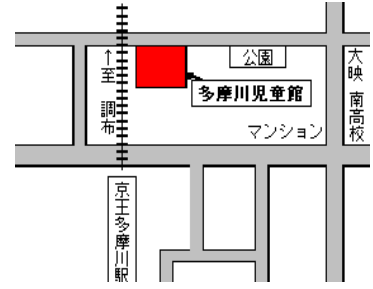

2月号

調布市立多摩川児童館

住所：調布市多摩川5-1-2
電話：042-481-7680

寒い日が続いていますが、子どもたちは外で元気にサッカーや鬼ごっこを楽しんでいます。1月には外で木ゴマも楽しんでいました。室内遊びでは、レゴが大人気！レゴのパーツが無くなるほど大作を作って楽しんでいます。2月から、レゴのパーツを増やしていく予定です！楽しみにしてね♪

他にも楽しい遊びを用意しているので、ぜひ来てくださいね。

2月のよてい

日	月	火	水	木	金	土
	<div data-bbox="263 1064 750 1198" style="border: 1px solid black; padding: 5px;"> 工事中は、館庭で遊べなかったり、ボールが使えなかったりします。 </div>					1 LED工事のため 女子トイレ つかえません
2	3	4	5	6	7	8
		外灯LED工事 4日～12日まで	ダンスサークル 3:30～4:50 ゆうぎしつ		うきうきクラブ 4:00～5:00 しゅうかいしつ	10:30～11:30 こそだてひろば ファミリー コンサート ゆうぎしつ
9	10	11	12	13	14	15
交歓 フェア		建国記念の日	ゲームデー 3:00～4:30 たもくてぎしつ		バレンタイン こうさく 3:30～4:30 しゅうかいしつ	
16	17	18	19	20	21	22
	オセロ れんしゅう 3:45～4:45 としょしつ		レゴ すもう 3:00～4:30 ゆうぎしつ			
23	24	25	26	27	28	
天皇誕生日	振替休日			うきうきクラブ 4:00～5:00 しゅうかいしつ	ジャンジャン JUMP-JAM 4:00～4:30 ゆうぎしつ	