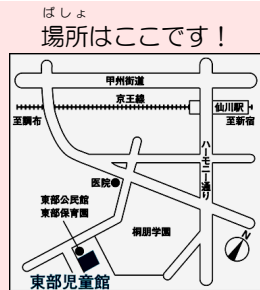

右のQRコードから、4月18日(金)午後5時までに申込みをしてください。

※申込みをしていなくても、このイベントに参加することはできます。

かん
缶バッジ(イメージ)

もうしこ
申込みはこちら!

【保護者の皆様へ】

- ・「児童館利用登録用紙」をあらかじめご記入のうえ、当日お子様に持たせてください。
- ・事前に必ずお子様と帰り方(「一人で帰る」または「お迎え」)と帰る時間の確認・約束をしてください。

とーぶタイム

オセロデイ 22日(火)

はじめての人も、とくいな人も、
みんなで勝負してみよう!

【時間】午後4:00~4:45

【場所】集会室

保護者の皆様へ

- ・初めて児童館を利用するときに、「児童館利用登録用紙」をご提出ください。帰り方が分からなくなったとき、ケガや体調不良のとき、災害が起きたときなどに、登録された連絡先にご連絡いたします。
- ・児童館では活動記録として写真を撮り、児童館のおたよりなど市の広報に使用することがあります。情報発信の一環として、ご了承ください。

とうぶじどうかん 東部児童館って どんなところ？

じどうかん なに
「児童館」って何？

さい じゆう あそ
0～18才が自由に遊べる場所です!!

かいかんじかん
開館時間

へいじつ
○平日
ほうかご ごご じ ちゅうこうせい じ
放課後～午後5時(中高生は6時まで)

どようび がっこうきゅうぎょうび なつやす
○土曜日・学校休業日(夏休みなど)
ごぜん じ ごご じ
午前9時～午後5時

にちようび しゅくじつ ねんまつねんし がつ にち がつ か
※日曜日・祝日・年末年始(12月29日～1月3日)は
やす
お休みです。

QRコードからも
おたよりが見られます!

なに
何ができるの？

あそ
①いろいろな遊びができる!

いちりんしゃ だま あそ
一輪車, ドッチビー, バスケットボール, けん玉などで遊ぶ
ことができます。ボードゲームもたくさんあります!

た
②ランチ・おやつを食べられる!

べんどう た
お弁当やおやつをもって食べることができます。
食べる時は、大人に声をかけてください。

どようび がっこうきゅうぎょうび
〈ランチタイム〉※土曜日, 学校休業日のみ