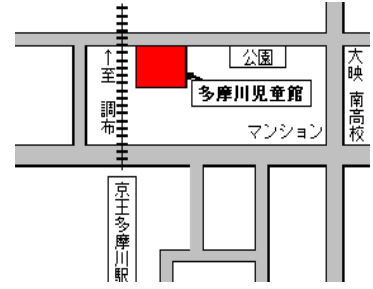

4月号

調布市立多摩川児童館

にゅうがく しんきゅう  
入学・進級おめでとう！

じゅうしょ ちょうふし たまがわ  
住所：調布市多摩川5-1-2  
でんわ  
電話：042-481-7680

あたらしょうがくせい ちゅうがくせい  
新しく小学生、中学生になったみなさん入学おめでとうございます！  
しんきゅう  
進級したみなさんもおめでとうございます！  
たまがわじどうかん たの ちようせん  
ます。多摩川児童館では、みんなが楽しめるおもちゃやイベント盛りだくさん！  
いろいろな挑戦してみてくださいね♪

がつ  
4月のよてい

| 日  | 月   | 火   | 水  | 木   | 金   | 土   |
|----|---|---|--|---|---|---|
|    |   |   | 1  | 2   | 3   | 4   |
| 5  | 6   | 7   | 8  | 9   | 10<br>うきうきクラブ<br>4:00~5:00<br>たもくてきしつ<br>多目的室 | 11<br>サタデーひろば<br>9:00~12:00<br>ゆうぎしつは<br>あそべません |
| 12 | 13  | 14<br>うきうきクラブ<br>4:00~5:00<br>たもくてきしつ<br>多目的室 | 15                                       | 16<br>うきうきクラブ<br>4:00~5:00<br>たもくてきしつ<br>多目的室                     | 17  | 18  |
| 19 | 20  | 21<br>うきうきクラブ<br>4:00~5:00<br>たもくてきしつ<br>多目的室 | 22<br>ようこそ！<br>1年生<br>3:30~4:30<br>ゆうぎしつ | 23  | 24<br>JUMP-JAM<br>4:00~4:30<br>ゆうぎしつ          | 25  |
| 26 | 27<br>かんたんこうさく<br>簡単工作<br>3:00~4:30<br>しゅうかいしつ<br>集会室 | 28  | 29<br>しょうわ<br>昭和の日                       | 30<br>ゲームタイム<br>1:30~1年生<br>2年生以上<br>3:00~4:30<br>たもくてきしつ<br>多目的室 |   |   |