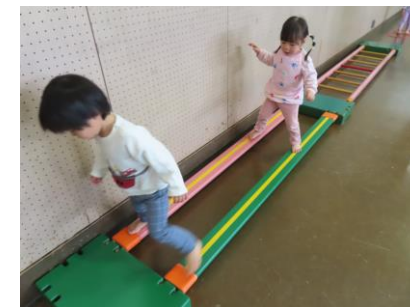

土曜日オープンパーク： 4月11日（土）から

お友だちを誘って遊びにきてくださいね。

アンケートのご協力ありがとうございました。

いただいた貴重なご意見を、よりよいひろば運営に生かしてまいります。次年度も引き続きよろしくお祈いします。

春オープンパーク

3月23日（月）～3月31日（火）

午前10時から午前11時45分まで乳幼児合同の春オープンパークを行います。遊戯室の半分を使って実施します。ぜひ、遊びに来てくださいね。

2月のひろばのようす

まめまきの会

巧技台

ヨガでリフレッシュ

リトミック