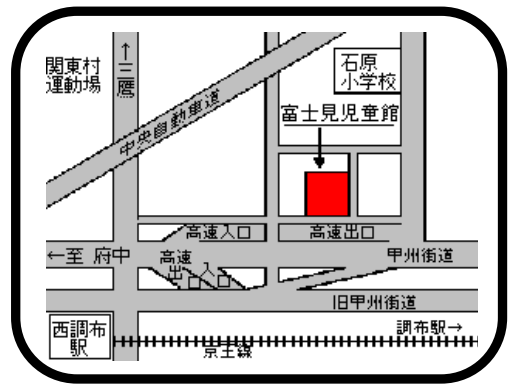

☆幼児ひろば(遊戯室)・赤ちゃんひろば(図書室) 開放時間 10:00~12:00 何時からでも遊べます。

☆11:40ころから、おもちゃを片付けて「おたのしみタイム」(手遊び、体操など)を行います。

月	火	水	木	金
10月28日	29	30	31	11月1日
《幼児ひろば》 【10月生まれ誕生会】	大型講座 「子どもとあそび ～人形あそびで 育ちあう～」	《幼児ひろば》	《幼児ひろば》 ※11月14日(木)わくわく 育児ひろば【歯科編】申込み スタート	《赤ちゃんひろば》 《幼児ひろば》
4 休館日 (文化の日 振替休日)	5	6	7	8
	「ことばを育てる ふれあいあそび」 ※申込みはありません 《赤ちゃんひろば》 《幼児ひろば》	「ふじみふれあい どうぶつえん」 ※「幼児ひろば」はお休みで す	《幼児ひろば》 申込み受付は終 了しました。	「さつまいもほりに 行こう」 ※「赤ちゃん・幼児ひろば」 はお休みです ※雨天時は遊戯室で自由遊び ができます。
11	12	13	14	15
《幼児ひろば》 ※8日の「さつまいもほりに 行こう!」が雨天の場合 この日に振替になります。 その場合、幼児ひろばのお 楽しみタイムはありません	《赤ちゃんひろば》 《幼児ひろば》	《幼児ひろば》	《幼児ひろば》 「わくわく 育児ひろば【歯科編】」	《赤ちゃんひろば》 《幼児ひろば》 「助産師相談」 ※「親子音楽ムーブメント申 込みスタート
18	19	20	21	22
《幼児ひろば》	《赤ちゃんひろば》 《幼児ひろば》 赤ちゃんひろば 「わくわく おはなし会」 ※申込みはありません	《幼児ひろば》	《幼児ひろば》 【身体測定】 	《赤ちゃんひろば》 《幼児ひろば》
25	26	27	28	29
《幼児ひろば》 【11月生まれ誕生会】	《赤ちゃんひろば》 【11月生まれ誕生会】 《幼児ひろば》 ※12月10日(火)「シニア アンサンブル花音 みんなのコ ンサート」申込みスタート	《幼児ひろば》	児童館清掃日のため、 ひろばはお休みです	「親子音楽 ムーブメント」

☆講座・イベントについて詳しくは、右面または裏面をご覧ください。

くつを入れる袋をお家から持参してください。

震災や火災、不審者などの非常時にすみやかに非常口から避難できるようにくつを袋に入れて活動する部屋までお持ちください。ご協力をお願いします。

はじめて「ひろば」に来たときは利用者カードにご記入をお願いします！

受付でおむつ袋の配布をしています。ご利用ください。

「ふじみふれあいどうぶつえん

～移動どうぶつ園がやってくる！～