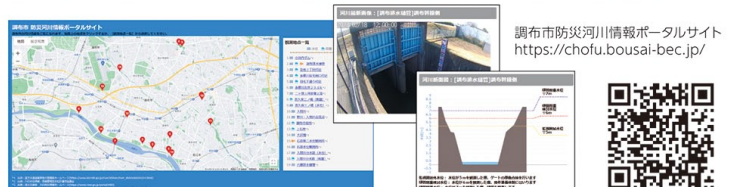

リモコンの

ボタンを押す

防災フリーダイヤル ☎ 0800-8000-903

防災行政無線で放送した内容が聞こえづらい場合は、防災フリーダイヤルで確認できます。

防災ダイヤル 042-426-4511

避難所開設状況や要配慮者等避難バスの運行情報などが確認できます。

キキクル・河川ポータルサイト

キキクル

キキクルは、気象庁が運用する大雨による災害発生危険度をリアルタイムで確認できるサービスです。数時間先の災害発生危険度を予測することができます。

洪水

浸水

土砂

キキクル
https://www.jma.go.jp/bosai/#pattern=rain_level&area_type=class20s&area_code=1320800

調布市防災河川情報ポータルサイト

市内の河川情報を確認することができます。各河川の観測地点のリアルタイムの推移状況や、定点カメラでの様子を確認できます。