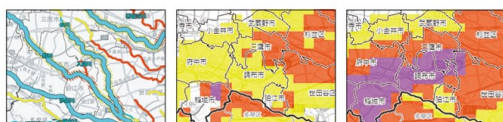

リモコンの

ボタンを押す

防災フリーダイヤル ☎ 0800-8000-903

防災行政無線で放送した内容が聞こえづらい場合は、防災フリーダイヤルで確認できます。

防災ダイヤル 042-426-4511

避難所開設状況や要配慮者等避難バスの運行情報などが確認できます。

キキクル・河川ポータルサイト

キキクル

キキクルは、気象庁が運用する大雨による災害発生危険度をリアルタイムで確認できるサービスです。数時間先の災害発生危険度を予測することができます。

洪水

浸水

土砂

キキクル
https://www.jma.go.jp/bosai/#pattern=rain_level&area_type=class20s&area_code=1320800

調布市防災河川情報ポータルサイト

市内の河川情報を確認することができます。各河川の観測地点のリアルタイムの推移状況や、定点カメラでの様子を確認できます。