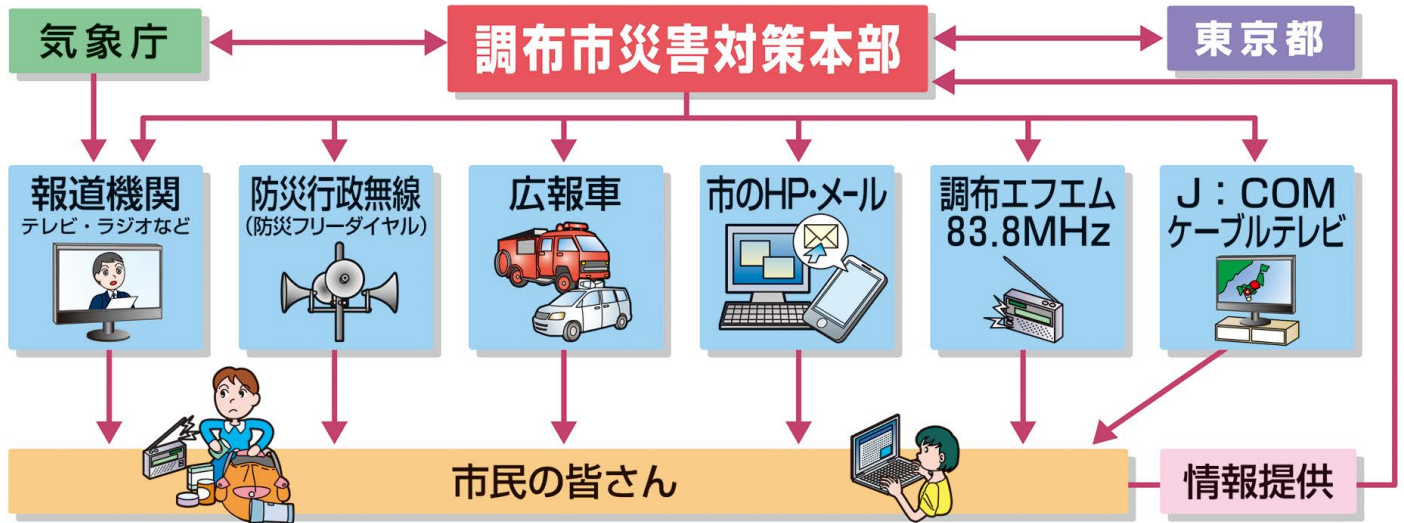

正しい情報を得ましょう

情報

地震の被害状況によっては、情報を入手しにくくなることも考えられます。複数の情報源を知っておき、正確な情報を入手しましょう。また、市民の皆さんからも被害情報を提供して下さい。

防災フリーダイヤル

☎ 0800-8000-903

防災行政無線は、立地や気象などの影響を受けるため、聞き取りにくい場合があります。

防災フリーダイヤルでは、地震や風水害などの災害時に防災行政無線で放送した内容を電話で確認できます。

調布市防災・安全情報メール

登録されたパソコンや携帯電話に、地震情報・気象情報・災害情報・防犯情報・市からのお知らせを配信します。

登録方法 t-chofu@sg-p.jp に空メールを送信して下さい。送信後、すぐに返信メールが届きますので、返信メールに記載されたアドレスにアクセスし、設定を行うと登録完了です。

バーコードリーダー機能付き携帯電話をお持ちの方は右のQRコードからアドレスの取得ができます。

緊急地震速報をうまく活用しよう

緊急地震速報は、最大震度が5弱以上と予想された地震の際に、震度4以上の大きな揺れがくる地域の名称を揺れ始める数秒から数十秒前にお知らせするものです。

発令されてから大きな揺れがくるまではわずかな時間しかありませんので、「**周囲の状況に応じて、あわてずに、まず身の安全を確保する**」ことを心がけてください。震源に近い地域では、緊急地震速報が強い揺れに間に合わないことがあります。

データ放送 (NHKなど)

①デジタルテレビの場合
リモコンの**dボタン**を押すだけで、簡単にデータ放送画面を表示できます。

②ワンセグの場合
ワンセグデータ放送対応の携帯電話やスマートフォンをご利用の方は、画面を縦にするだけで、簡単にデータ放送画面を表示できます。

※サービスの種類
データ放送には、「いつでも見ることができる情報」と、「番組放送中、または災害などの発生時に見ることができる情報」の2種類があります。