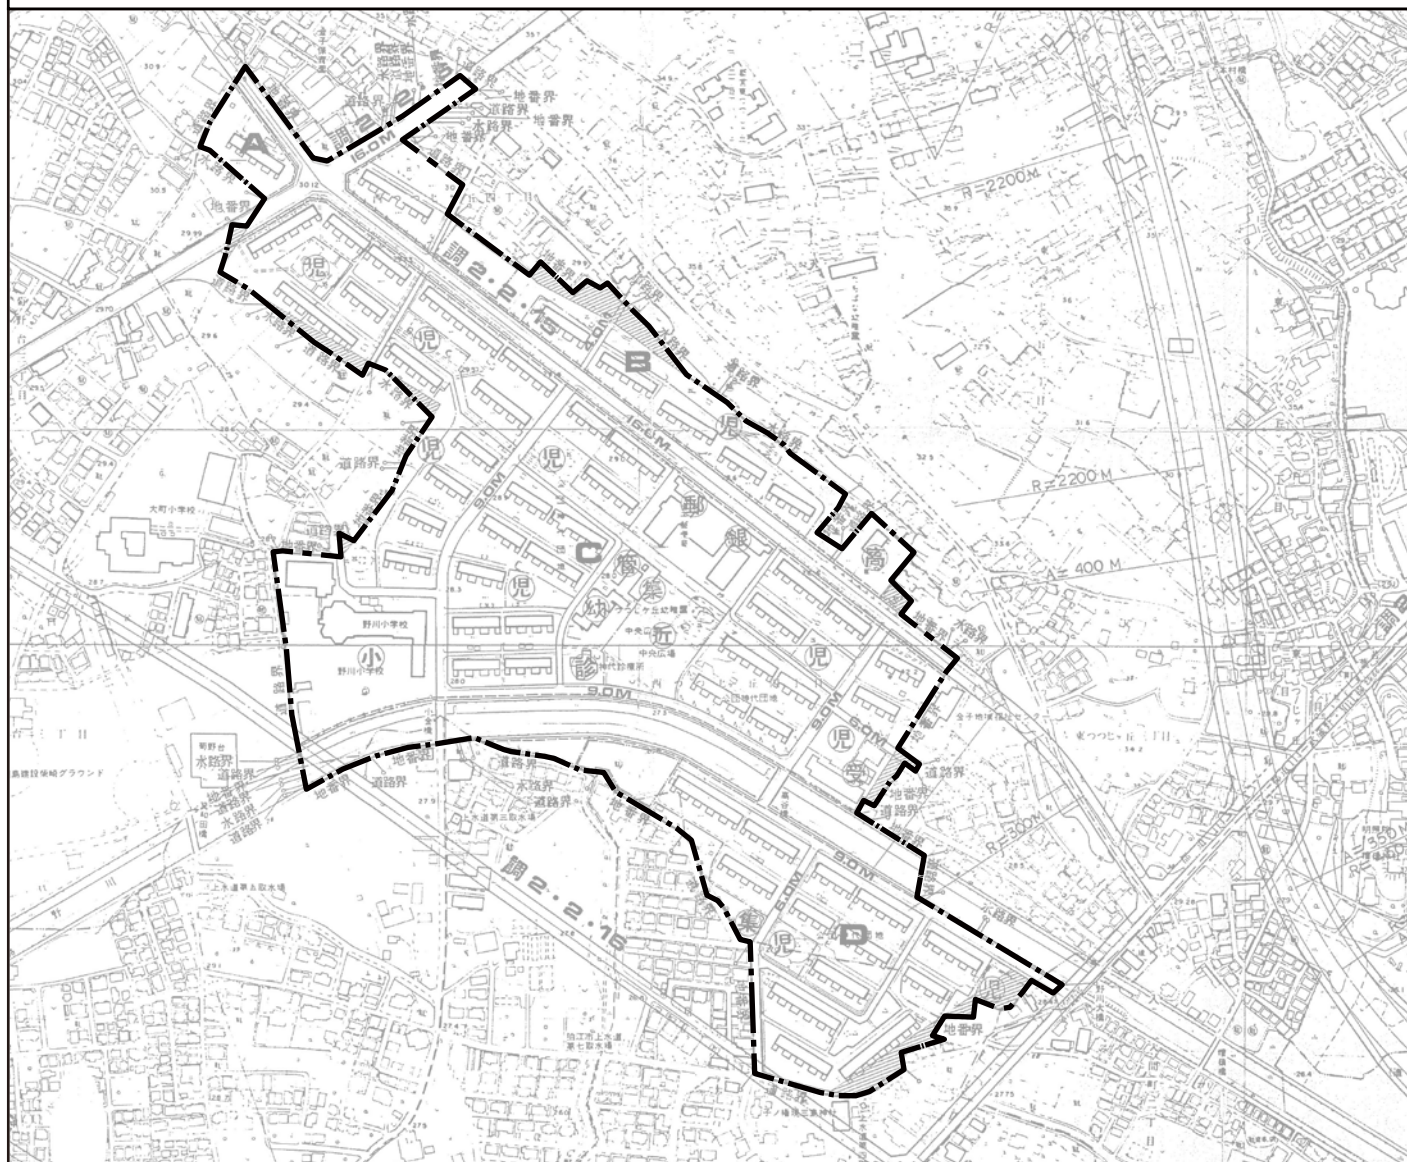

調布都市計画一団地の住宅施設
神代住宅一団地の住宅施設 計画図 (案)

〔調布市・狛江市決定〕

凡例	
	廃止区域