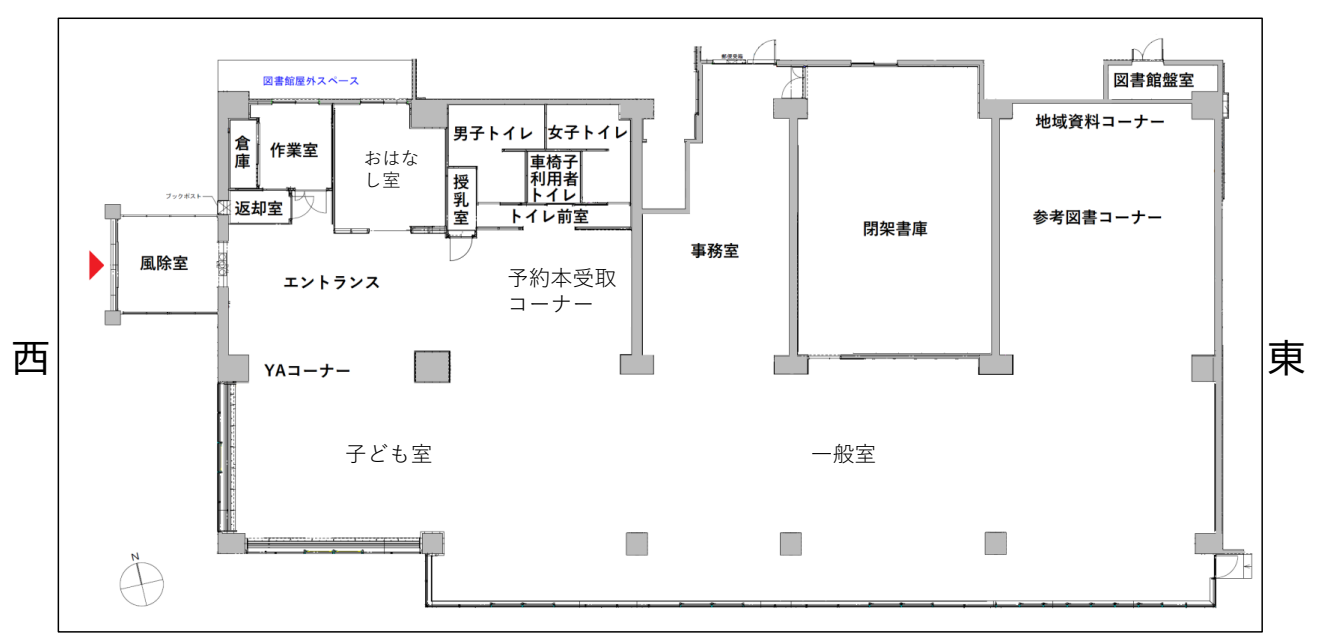

## 宮の下分館レイアウト

【鉄筋コンクリート造 1階建て】

●緑ヶ丘分館  
移転先 緑ヶ丘2

現況配置図

新築建物の配置計画図

7

● 新緑ヶ丘分館のレイアウト

北