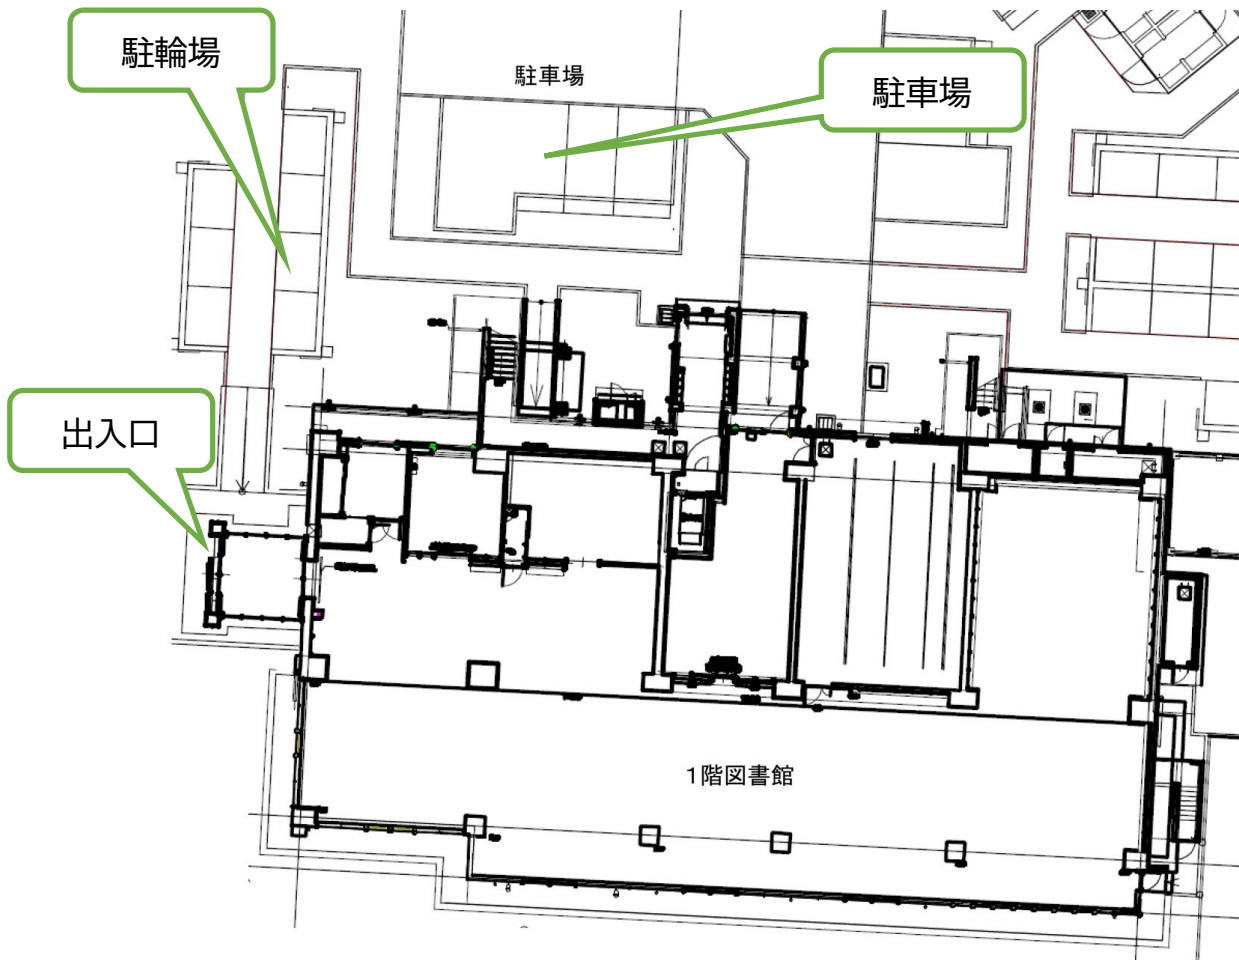

## 宮の下分館レイアウト

【鉄筋コンクリート造 1階建て】

●緑ヶ丘分館  
移転先 緑ヶ丘2

現況配置図

新築建物の配置計画図

7

● 新緑ヶ丘分館のレイアウト

北