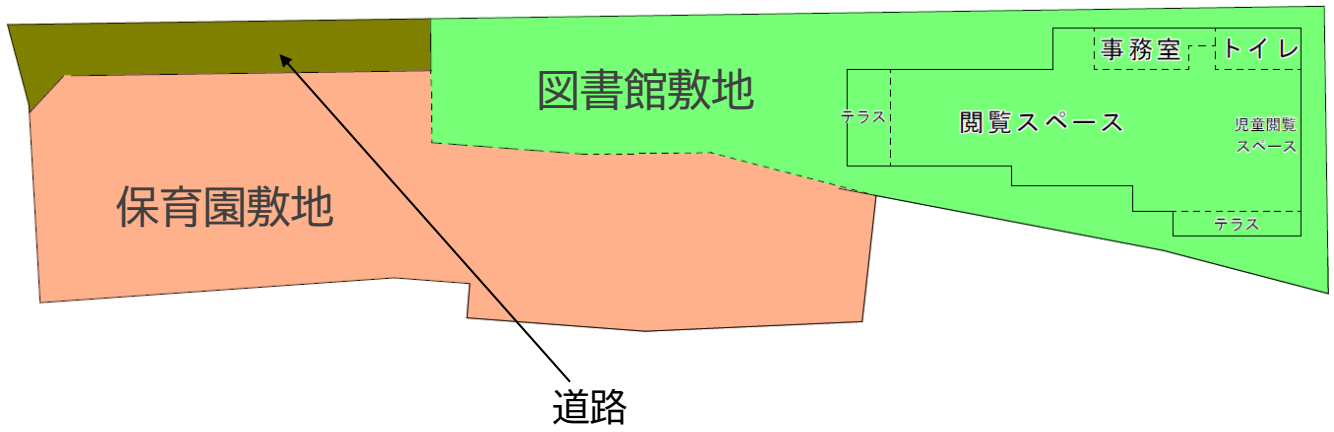

宮の下分館レイアウト

【鉄筋コンクリート造 1階建て】