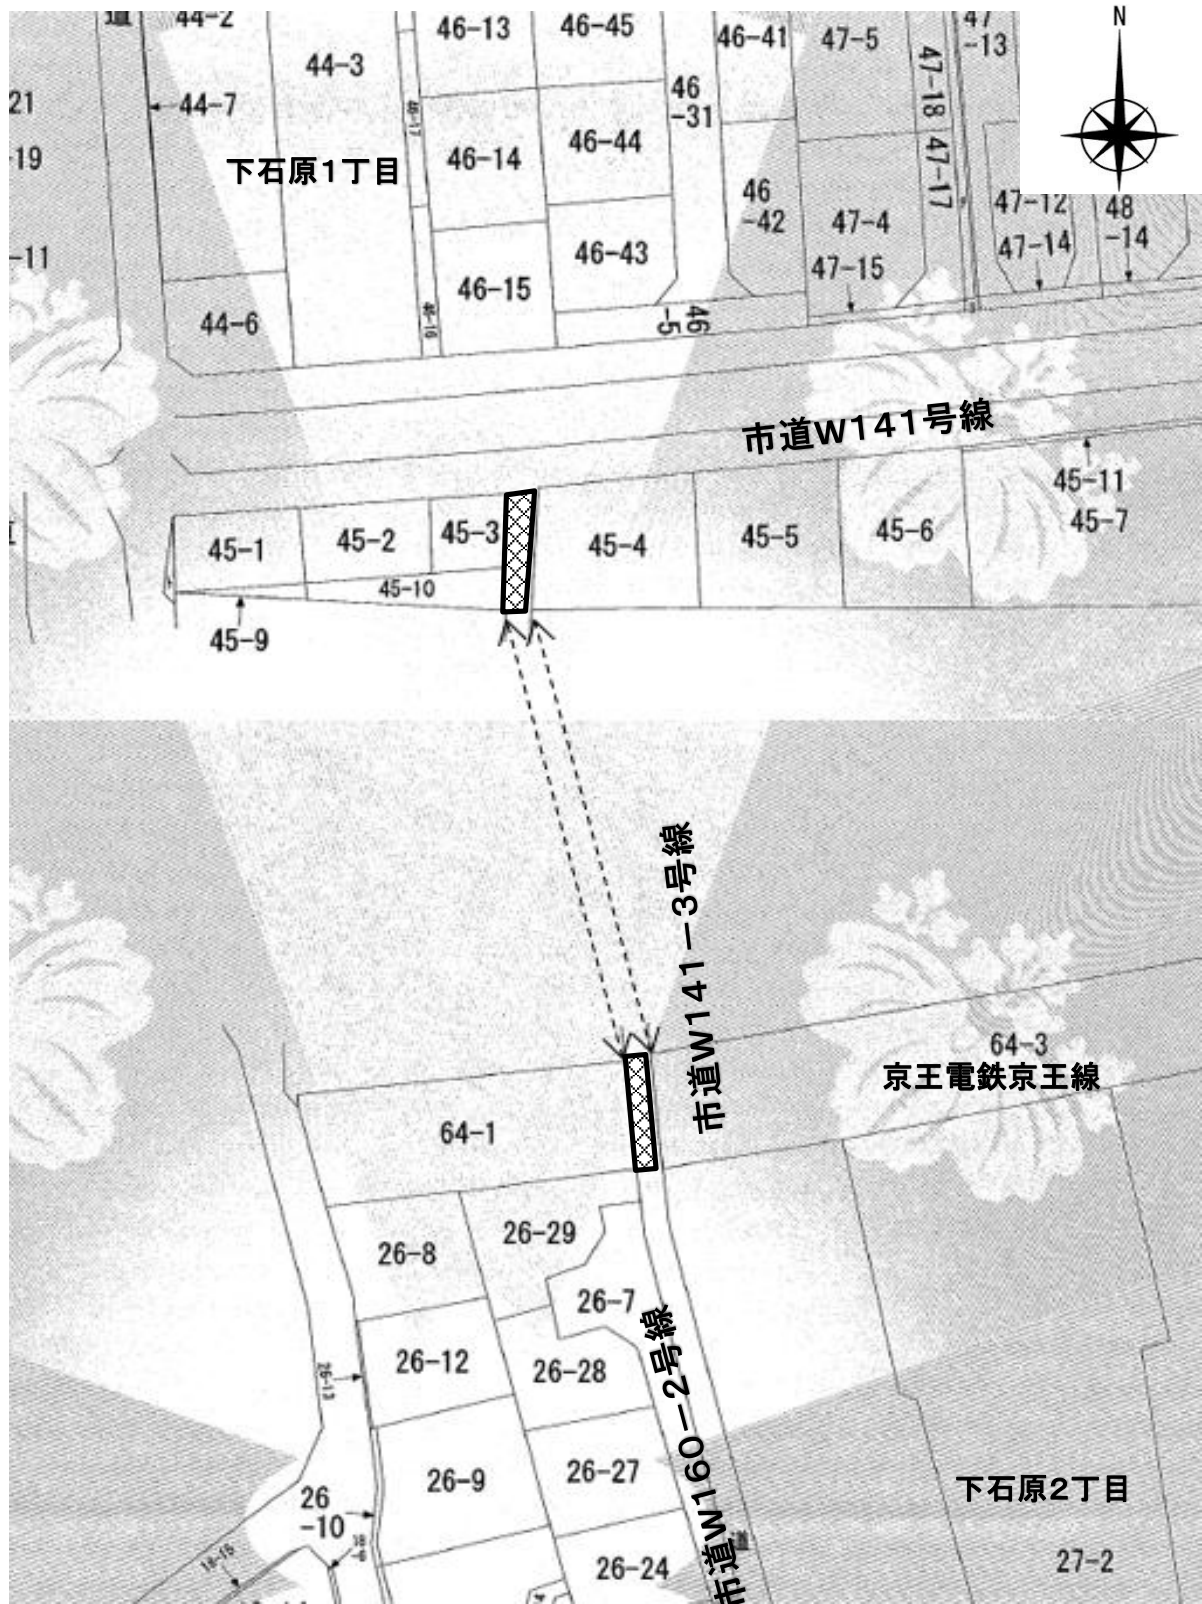

案内図

下石原1丁目・2丁目

市道W141-3号線 廃止

土地所在図

下石原1丁目・2丁目

市道W141-3号線 廃止 幅員:1.82m 延長:18.61m 面積34.03㎡