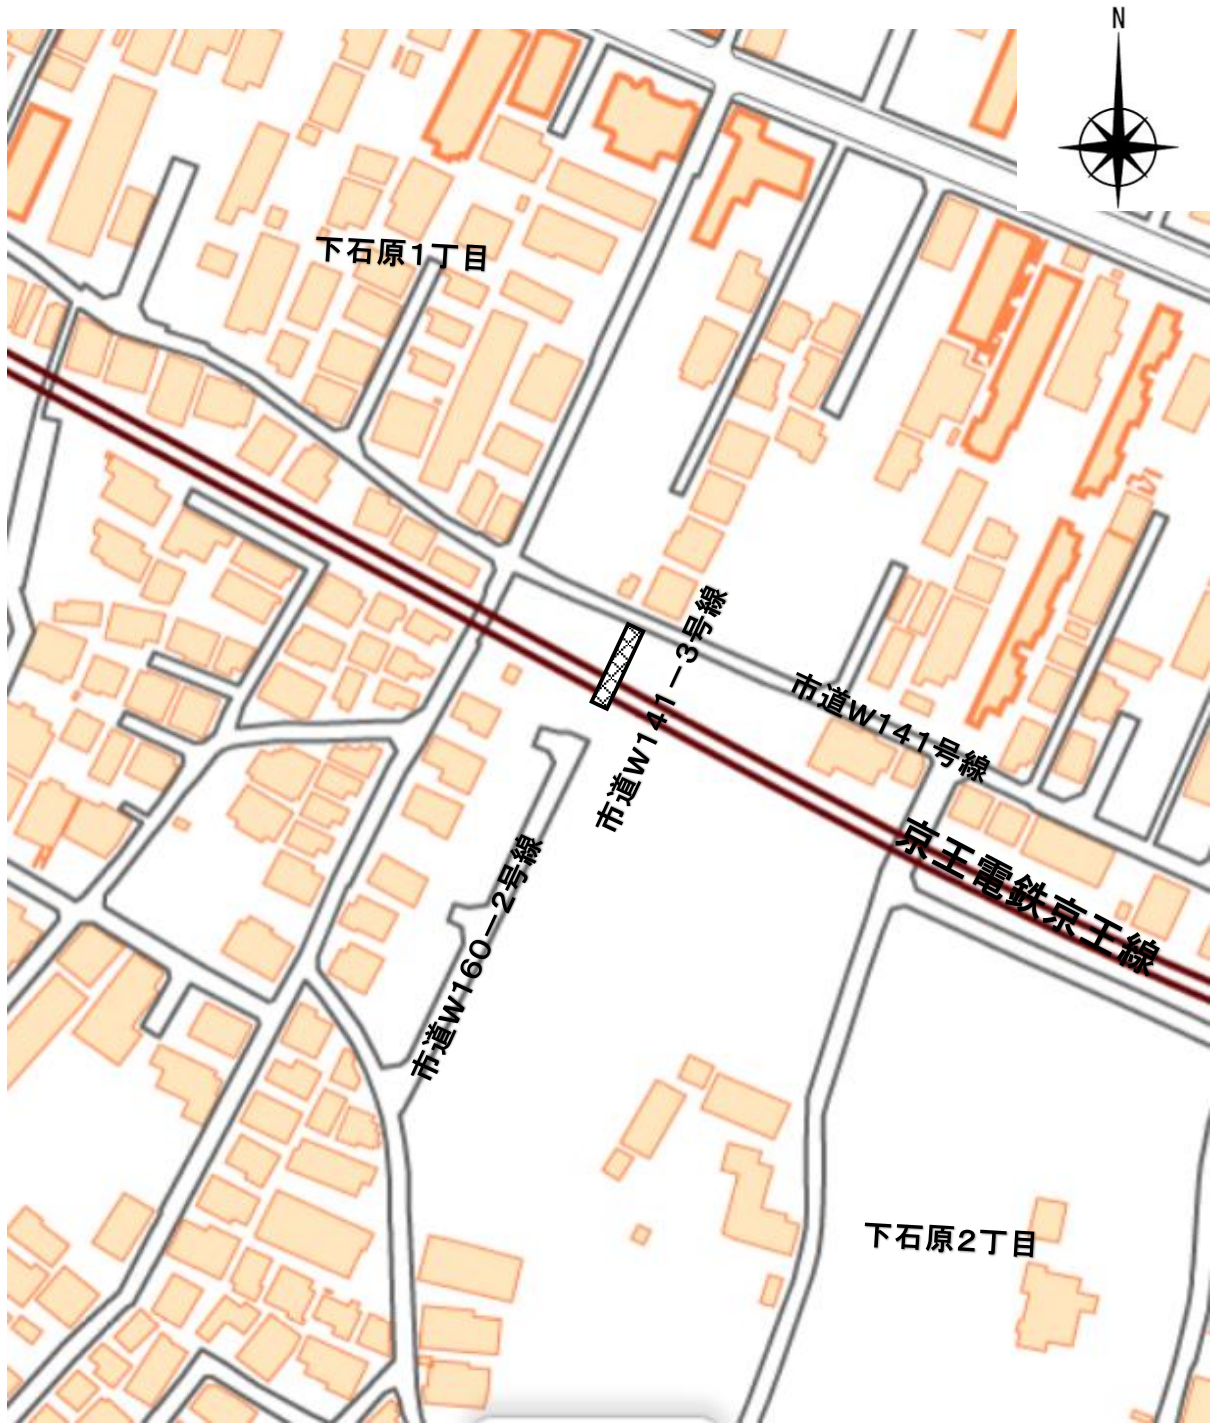

案内図

下石原1丁目・2丁目

市道W141-3号線 廃止

土地所在図

下石原1丁目・2丁目

市道W141-3号線 廃止 幅員:1.82m 延長:18.61m 面積34.03㎡