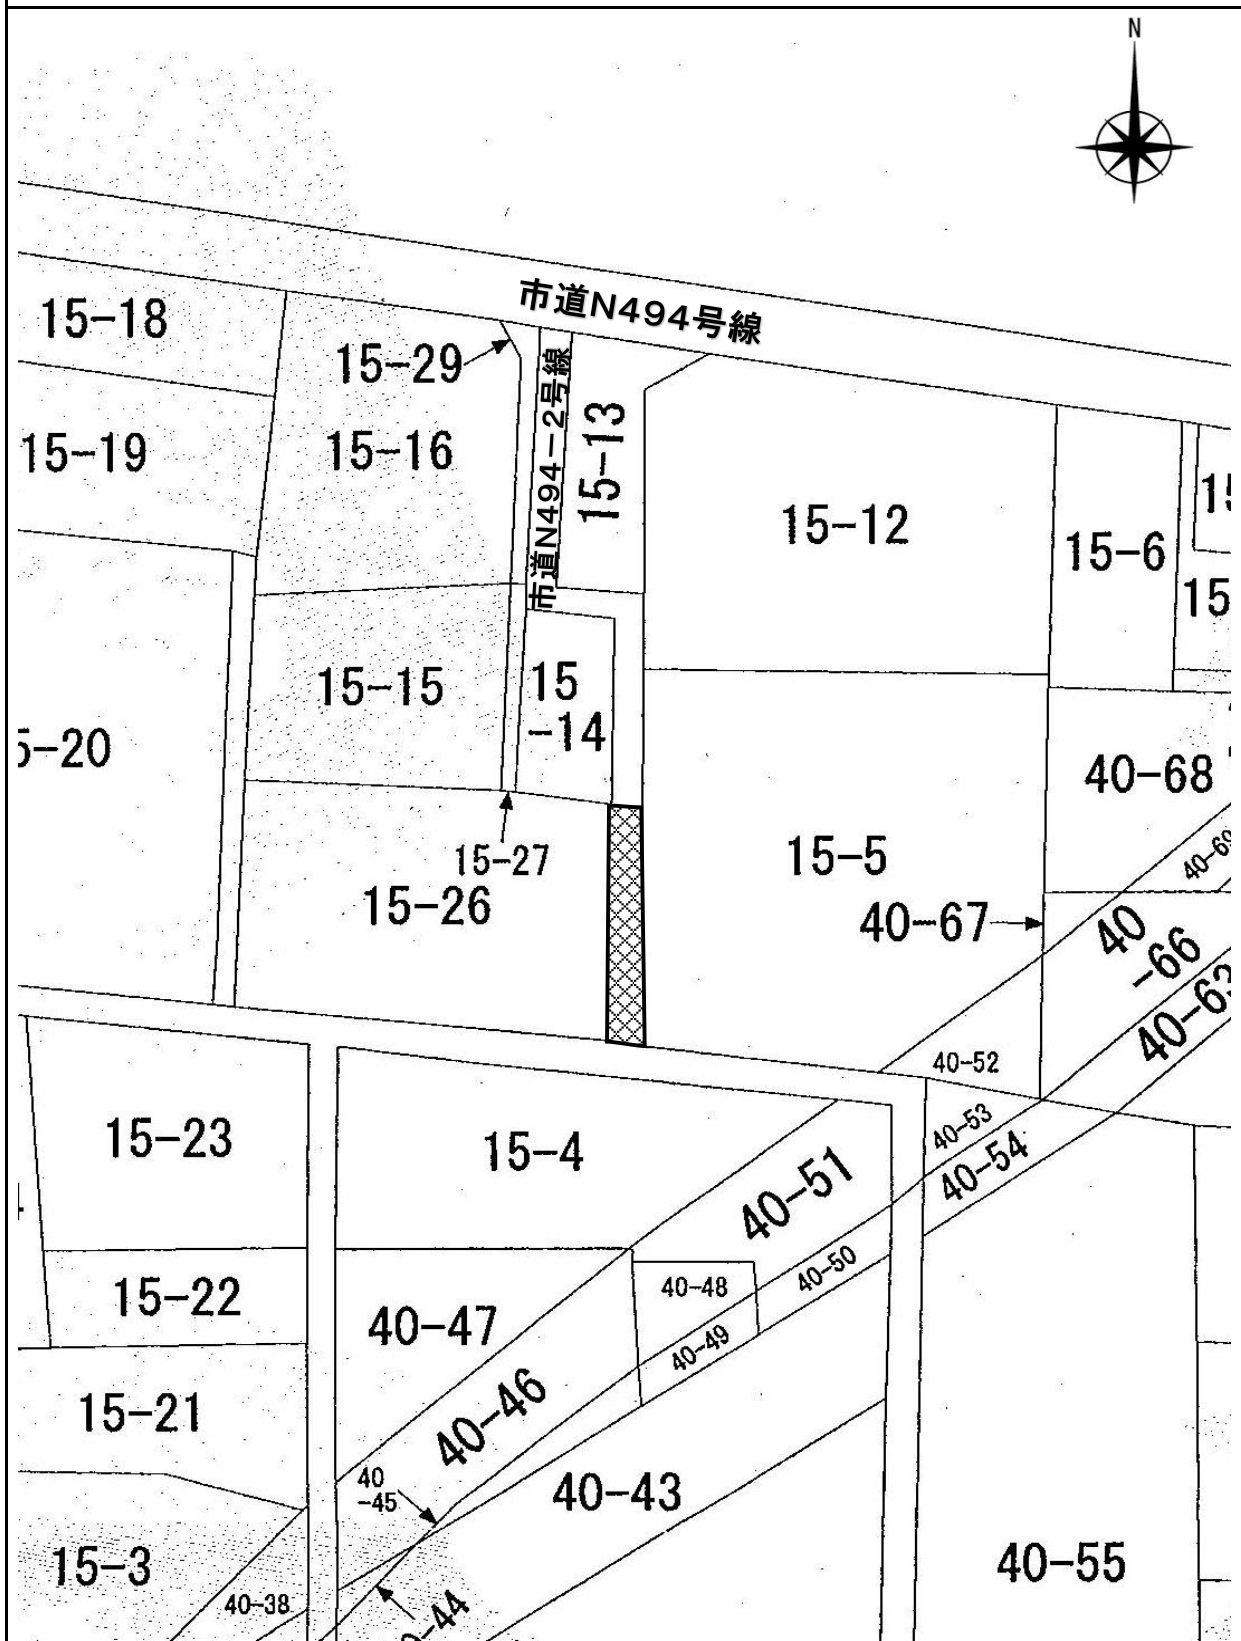

案内図

深大寺東町3丁目

市道N494-2号線 一部廃止
市道N494-2号線

土地所在図

深大寺東町3丁目

市道N494-2号線 一部廃止 幅員:1.21m 延長:12.23m 面積14.94㎡