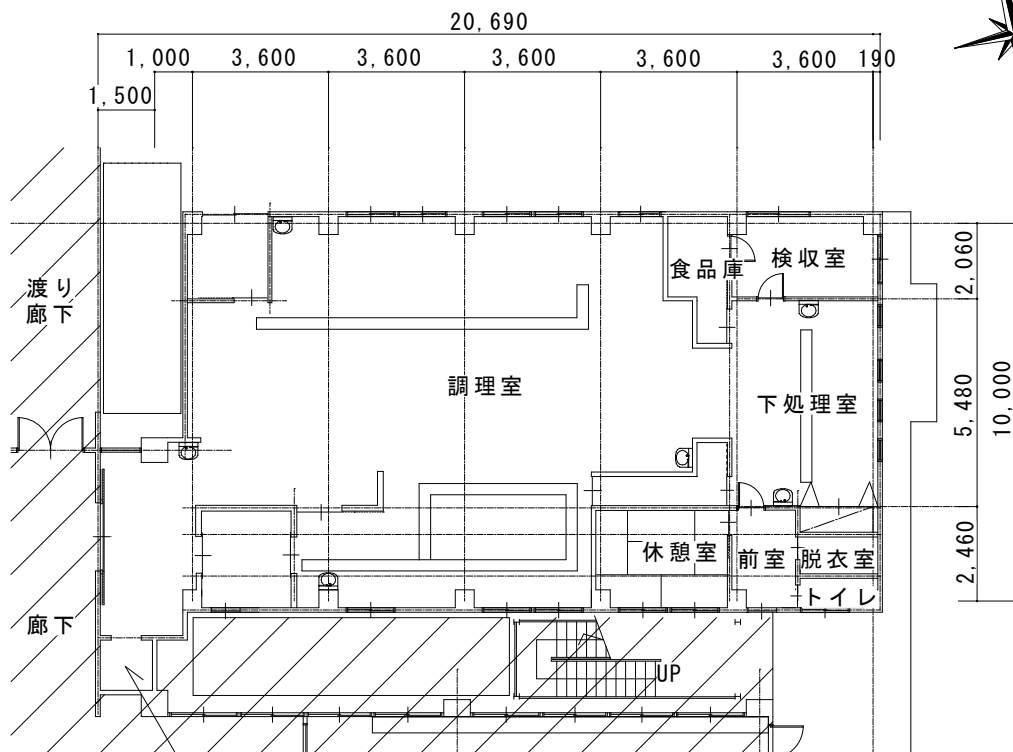

工事場所：調布市立第二小学校  
調布市国領町4丁目19番地1

案内図

配置図

小荷物専用  
昇降機

給食室平面図 (改修前)

小荷物専用  
昇降機

給食室平面図 (改修後)

..... 工事範囲外

東側立面図（改修後）

西側立面図（改修後）

南側立面図（改修後）

北側立面図（改修後）