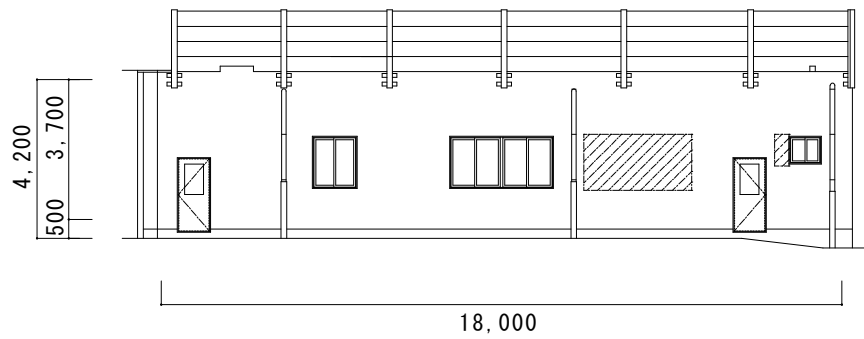

工事場所：調布市立第二小学校  
調布市国領町4丁目19番地1

案内図

配置図

小荷物専用  
昇降機

給食室平面図 (改修前)

小荷物専用  
昇降機

給食室平面図 (改修後)

..... 工事範囲外

東側立面図（改修後）

西側立面図（改修後）

南側立面図（改修後）

北側立面図（改修後）