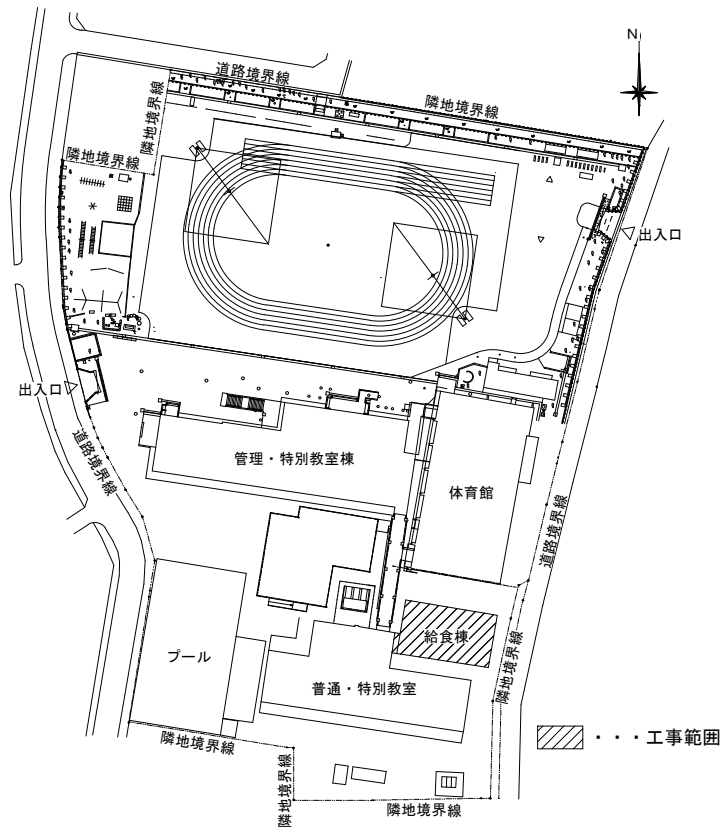

工事場所：調布市立第二小学校  
調布市国領町4丁目19番地1

案内図

配置図

小荷物専用  
昇降機

給食室平面図 (改修前)

小荷物専用  
昇降機

給食室平面図 (改修後)

..... 工事範囲外

東側立面図（改修後）

西側立面図（改修後）

南側立面図（改修後）

北側立面図（改修後）