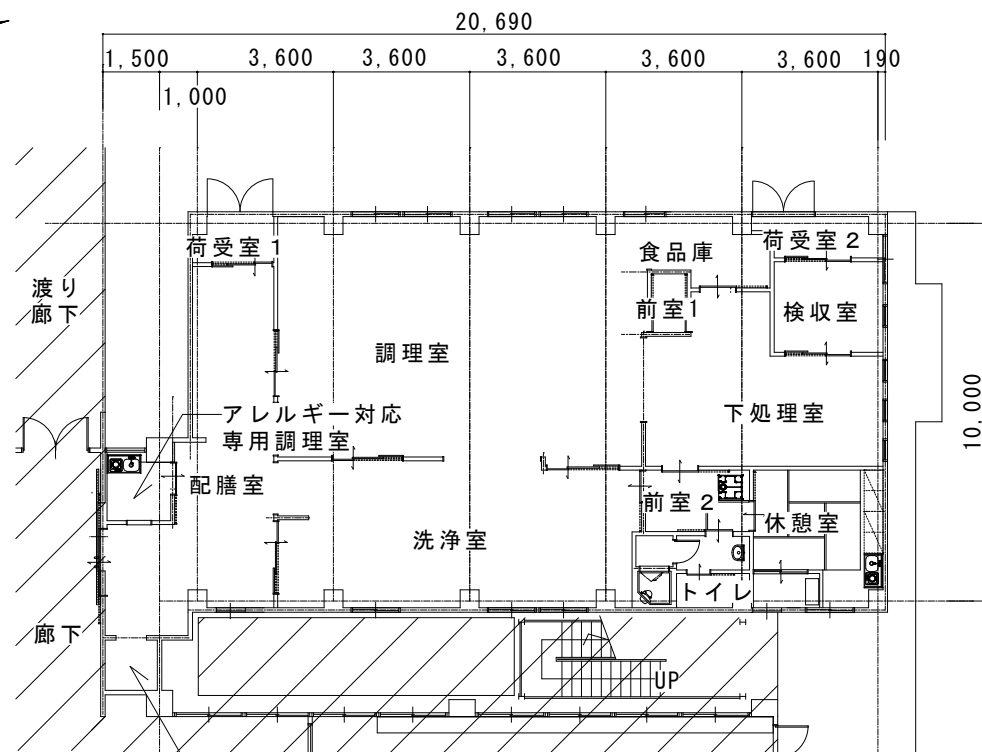

工事場所：調布市立第二小学校  
調布市国領町4丁目19番地1

案内図

配置図

小荷物専用  
昇降機

給食室平面図 (改修前)

小荷物専用  
昇降機

給食室平面図 (改修後)

..... 工事範囲外

東側立面図（改修後）

西側立面図（改修後）

南側立面図（改修後）

北側立面図（改修後）