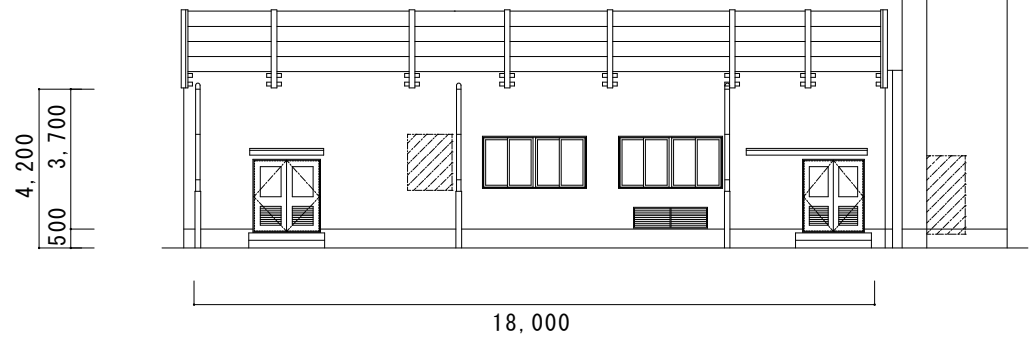

工事場所：調布市立第二小学校  
調布市国領町4丁目19番地1

案内図

配置図

小荷物専用  
昇降機

給食室平面図 (改修前)

小荷物専用  
昇降機

給食室平面図 (改修後)

..... 工事範囲外

東側立面図（改修後）

西側立面図（改修後）

南側立面図（改修後）

北側立面図（改修後）