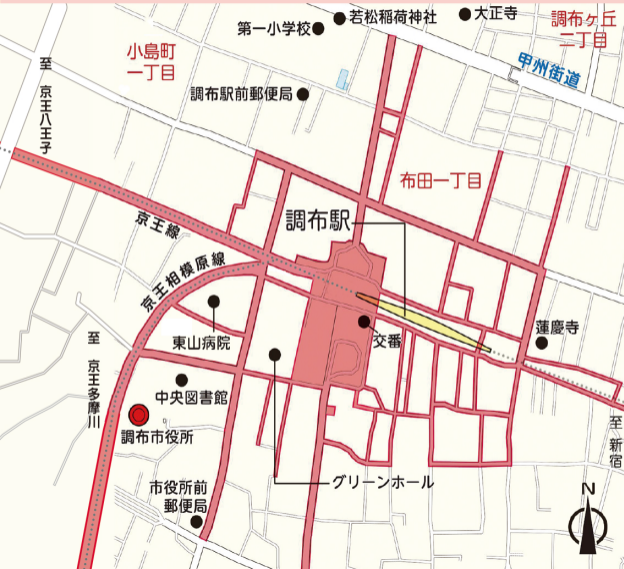

調布駅 周辺

● 若松稲荷神社 ● 大正寺

調布ヶ丘
二丁目

小島町
一丁目

調布駅前郵便局 ●

甲州街道

至 京王八王子

布田一丁目

調布駅

京王線

京王相模原線

蓮慶寺 ●

東山病院 ●

交番 ●

至 京王多摩川

中央図書館 ●