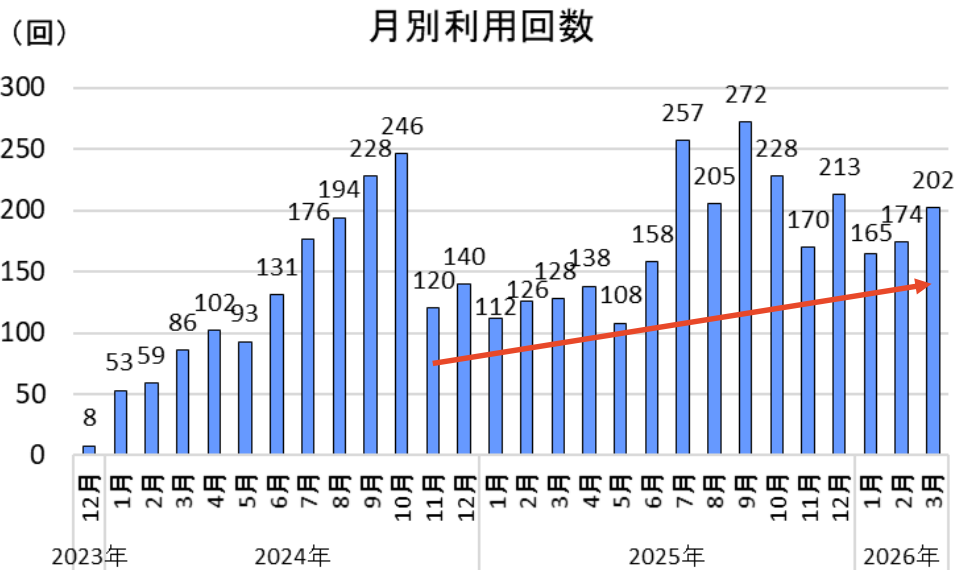

55. 深大寺

56. 曼珠苑(深大寺水車館向かい)

57. 深大寺小学校

利用料金(1人1回)	59~69
大人	300円
小児(小学生)	200円
障がい者・介護者 運転免許自主返納者	200円

★未就学児は無料

58. 深大にぎわいの里調布卸売センター

59. 北部公民館

① 元気創造プラザ→深大寺のような、「エリア外」の乗降ポイント⇄「エリア外」の乗降ポイント」でのご利用はできません。「エリア内⇄エリア内」または「エリア内⇄エリア外」でご利用できます。

1. デマンド型交通の利用状況について

(3) 月別利用回数

- 以下は月別利用回数を表したものである。
- デマンド型交通の運行開始（令和5年12月）から令和6年秋ごろまで利用回数が増加傾向にある。
- 令和7年以降においても、増減を繰り返しながらではあるが緩やかな増加傾向となっている。

(4) 時間帯別利用回数

- 以下は時間帯別利用回数を表したものである。
- 9時台など午前中の時間帯の利用が多くなっている。
- 8時台の利用は少ない。

※集計対象期間：令和5年12月～令和8年3月
※利用回数は延べ人数

1. デマンド型交通の利用状況について

(5) 曜日別利用回数

- 以下は曜日別利用回数を表したものである。
- 火曜日、水曜日、金曜日で比較的多く、月曜日は少ない。

(6) 属性別利用回数

- 以下は利用者の属性別利用回数を表したものである。
- 大人(中学生以上)の利用が最も多い。少数ではあるが乳幼児や障がい者の利用もみられる。

※集計対象期間：令和5年12月～令和8年3月
※利用回数は延べ人数