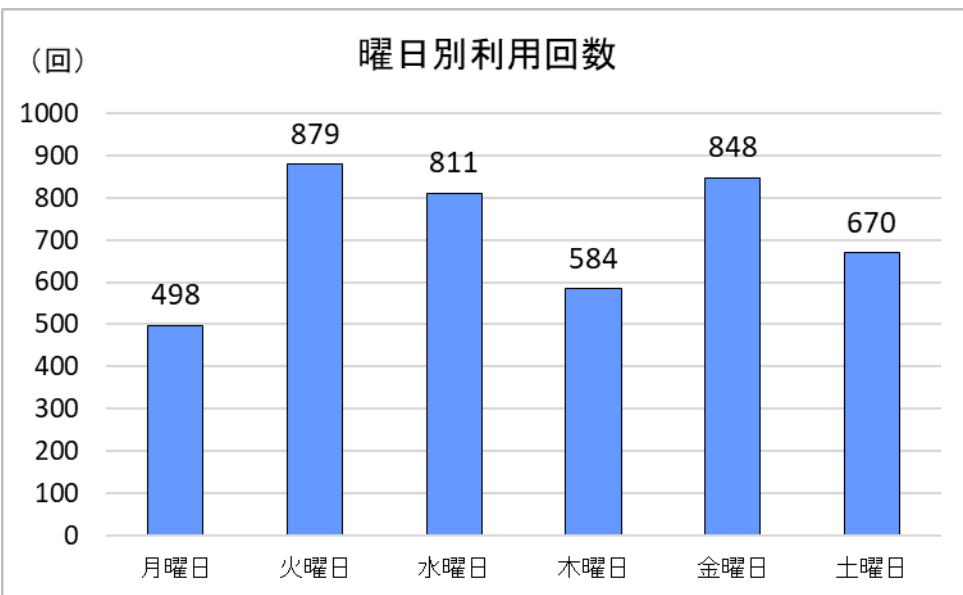

55. 深大寺

56. 曼珠苑(深大寺水車館向かい)

57. 深大寺小学校

利用料金(1人1回)	59~69
大人	300円
小児(小学生)	200円
障がい者・介護者 運転免許自主返納者	200円

★未就学児は無料

58. 深大にぎわいの里調布卸売センター

59. 北部公民館

① 元気創造プラザ→深大寺のような、「エリア外」の乗降ポイント⇄「エリア外」の乗降ポイント」でのご利用はできません。「エリア内⇄エリア内」または「エリア内⇄エリア外」でご利用できます。

1. デマンド型交通の利用状況について

(3) 月別利用回数

- 以下は月別利用回数を表したものである。
- デマンド型交通の運行開始（令和5年12月）から令和6年秋ごろまで利用回数が増加傾向にある。
- 令和7年以降においても、増減を繰り返しながらではあるが緩やかな増加傾向となっている。

(4) 時間帯別利用回数

- 以下は時間帯別利用回数を表したものである。
- 9時台など午前中の時間帯の利用が多くなっている。
- 8時台の利用は少ない。

※集計対象期間：令和5年12月～令和8年3月
※利用回数は延べ人数

1. デマンド型交通の利用状況について

(5) 曜日別利用回数

- 以下は曜日別利用回数を表したものである。
- 火曜日、水曜日、金曜日で比較的多く、月曜日は少ない。

(6) 属性別利用回数

- 以下は利用者の属性別利用回数を表したものである。
- 大人(中学生以上)の利用が最も多い。少数ではあるが乳幼児や障がい者の利用もみられる。

※集計対象期間：令和5年12月～令和8年3月
※利用回数は延べ人数

1. デマンド型交通の利用状況について

(7) 年代別利用回数

- 以下は年代別利用回数を表したものである。
- 70歳以上の利用が多く、高齢者の利用需要が大きいことがわかる。
- 30歳代、50歳代の利用も一定数みられる。
- 10歳代、20歳代の利用は少ない。

(8) 居住地別利用回数（割合）

- 以下は居住状況別の利用回数（割合）を表したものである。
- 全利用回数のうちデマンド型交通エリア内（深大寺東町、北町）の居住者の利用割合は約9割を占めておりと最も多い。
- 少数ではあるが市内エリア外、市外在住の人の利用もみられる。