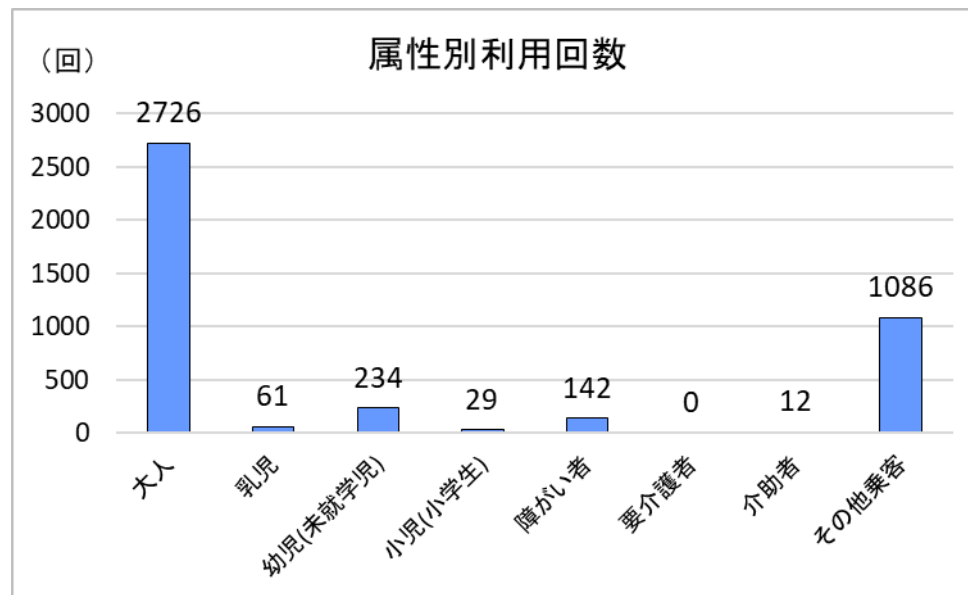

1. デマンド型交通の利用状況について

(3) 月別利用回数

- 以下は月別利用回数を表したものである。
- デマンド型交通の運行開始（令和5年12月）から令和6年秋ごろまで利用回数が増加傾向にある。
- 令和7年以降においても、増減を繰り返しながらではあるが緩やかな増加傾向となっている。

(4) 時間帯別利用回数

- 以下は時間帯別利用回数を表したものである。
- 9時台など午前中の時間帯の利用が多くなっている。
- 8時台の利用は少ない。

※集計対象期間：令和5年12月～令和8年3月
※利用回数は延べ人数

1. デマンド型交通の利用状況について

(5) 曜日別利用回数

- 以下は曜日別利用回数を表したものである。
- 火曜日、水曜日、金曜日で比較的多く、月曜日は少ない。

(6) 属性別利用回数

- 以下は利用者の属性別利用回数を表したものである。
- 大人(中学生以上)の利用が最も多い。少数ではあるが乳幼児や障がい者の利用もみられる。

※集計対象期間：令和5年12月～令和8年3月
※利用回数は延べ人数

1. デマンド型交通の利用状況について

(7) 年代別利用回数

- 以下は年代別利用回数を表したものである。
- 70歳以上の利用が多く、高齢者の利用需要が大きいことがわかる。
- 30歳代、50歳代の利用も一定数みられる。
- 10歳代、20歳代の利用は少ない。

(8) 居住地別利用回数（割合）

- 以下は居住状況別の利用回数（割合）を表したものである。
- 全利用回数のうちデマンド型交通エリア内（深大寺東町、北町）の居住者の利用割合は約9割を占めておりと最も多い。
- 少数ではあるが市内エリア外、市外在住の人の利用もみられる。

※集計対象期間：令和5年12月～令和8年3月
※利用回数は延べ人数
※年代別利用回数については年代不明の利用を除いて集計

1. デマンド型交通の利用状況について

(9) 利用回数・利用人数の比較

- 左表は利用回数（左）と利用人数（右）を乗降ポイント別に表示したものである。
- パレット深大寺店、梅の湯、杏林大学病院など赤枠内の乗降ポイントで利用回数・人数が多くなっている。
- 利用回数に対する利用人数をみると、一人当たり複数回の利用が多くみられることから、ユニークユーザーによる利用が多いことがわかる。