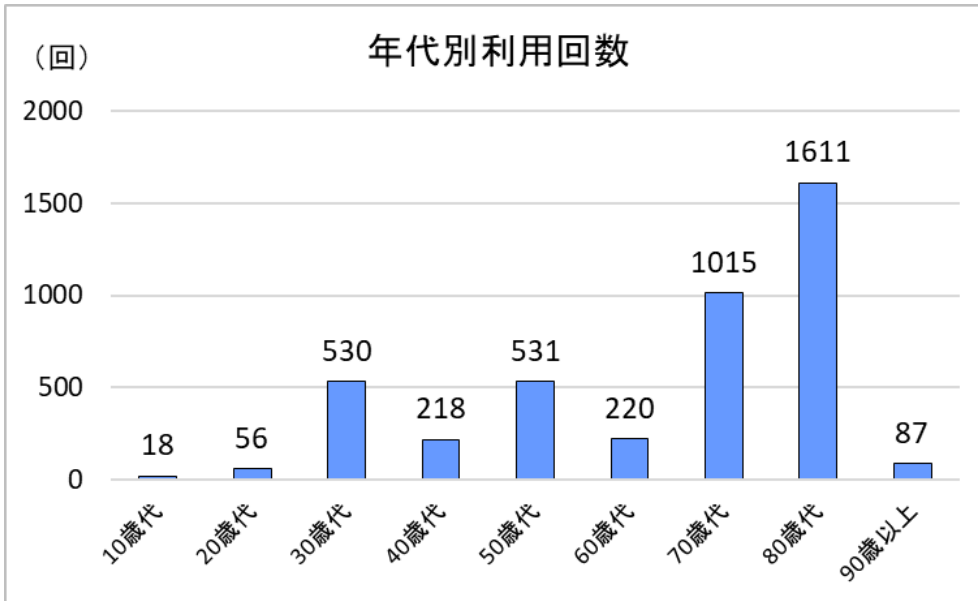

1. デマンド型交通の利用状況について

(3) 月別利用回数

- 以下は月別利用回数を表したものである。
- デマンド型交通の運行開始（令和5年12月）から令和6年秋ごろまで利用回数が増加傾向にある。
- 令和7年以降においても、増減を繰り返しながらではあるが緩やかな増加傾向となっている。

(4) 時間帯別利用回数

- 以下は時間帯別利用回数を表したものである。
- 9時台など午前中の時間帯の利用が多くなっている。
- 8時台の利用は少ない。

※集計対象期間：令和5年12月～令和8年3月
※利用回数は延べ人数

1. デマンド型交通の利用状況について

(5) 曜日別利用回数

- 以下は曜日別利用回数を表したものである。
- 火曜日、水曜日、金曜日で比較的多く、月曜日は少ない。

(6) 属性別利用回数

- 以下は利用者の属性別利用回数を表したものである。
- 大人(中学生以上)の利用が最も多い。少数ではあるが乳幼児や障がい者の利用もみられる。

※集計対象期間：令和5年12月～令和8年3月
※利用回数は延べ人数

1. デマンド型交通の利用状況について

(7) 年代別利用回数

- 以下は年代別利用回数を表したものである。
- 70歳以上の利用が多く、高齢者の利用需要が大きいことがわかる。
- 30歳代、50歳代の利用も一定数みられる。
- 10歳代、20歳代の利用は少ない。

(8) 居住地別利用回数（割合）

- 以下は居住状況別の利用回数（割合）を表したものである。
- 全利用回数のうちデマンド型交通エリア内（深大寺東町、北町）の居住者の利用割合は約9割を占めておりと最も多い。
- 少数ではあるが市内エリア外、市外在住の人の利用もみられる。

※集計対象期間：令和5年12月～令和8年3月
※利用回数は延べ人数
※年代別利用回数については年代不明の利用を除いて集計

1. デマンド型交通の利用状況について

(9) 利用回数・利用人数の比較

- 左表は利用回数（左）と利用人数（右）を乗降ポイント別に表示したものである。
- パレット深大寺店、梅の湯、杏林大学病院など赤枠内の乗降ポイントで利用回数・人数が多くなっている。
- 利用回数に対する利用人数をみると、一人当たり複数回の利用が多くみられることから、ユニークユーザーによる利用が多いことがわかる。