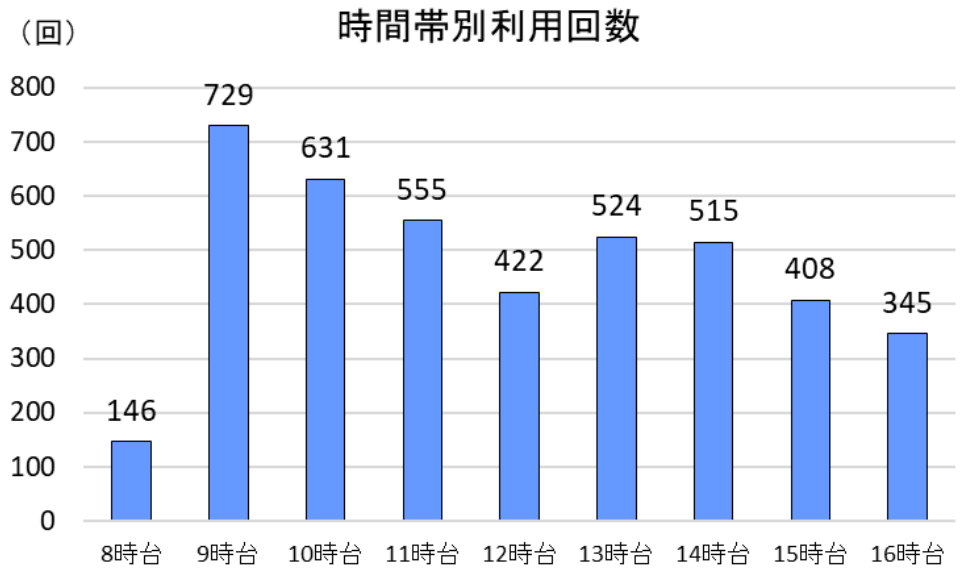

エリア外乗降ポイント

三鷹市内

利用料金(1人1回)	元気創造プラザ コーナン三鷹店	杏林大学 医学部付属病院
大人	400円	700円
小児(小学生)	200円	400円
障がい者・介護者 運転免許自主返納者	300円	600円

★未就学児は無料

42. 杏林大学医学部付属病院

43. コーナン三鷹店

44. 元気創造プラザ

深大寺元町・佐須町周辺

55. 深大寺

56. 曼珠苑(深大寺水車館向かい)

57. 深大寺小学校

利用料金(1人1回)	59~69
大人	300円
小児(小学生)	200円
障がい者・介護者 運転免許自主返納者	200円

★未就学児は無料

58. 深大にぎわいの里調布卸売センター

59. 北部公民館

① 元気創造プラザ→深大寺のような、「エリア外」の乗降ポイント⇄「エリア外」の乗降ポイント」でのご利用はできません。「エリア内⇄エリア内」または「エリア内⇄エリア外」でご利用できます。

1. デマンド型交通の利用状況について

(3) 月別利用回数

- 以下は月別利用回数を表したものである。
- デマンド型交通の運行開始（令和5年12月）から令和6年秋ごろまで利用回数が増加傾向にある。
- 令和7年以降においても、増減を繰り返しながらではあるが緩やかな増加傾向となっている。

(4) 時間帯別利用回数

- 以下は時間帯別利用回数を表したものである。
- 9時台など午前中の時間帯の利用が多くなっている。
- 8時台の利用は少ない。

※集計対象期間：令和5年12月～令和8年3月
※利用回数は延べ人数

1. デマンド型交通の利用状況について

(5) 曜日別利用回数

- 以下は曜日別利用回数を表したものである。
- 火曜日、水曜日、金曜日で比較的多く、月曜日は少ない。

(6) 属性別利用回数

- 以下は利用者の属性別利用回数を表したものである。
- 大人(中学生以上)の利用が最も多い。少数ではあるが乳幼児や障がい者の利用もみられる。

※集計対象期間：令和5年12月～令和8年3月
※利用回数は延べ人数