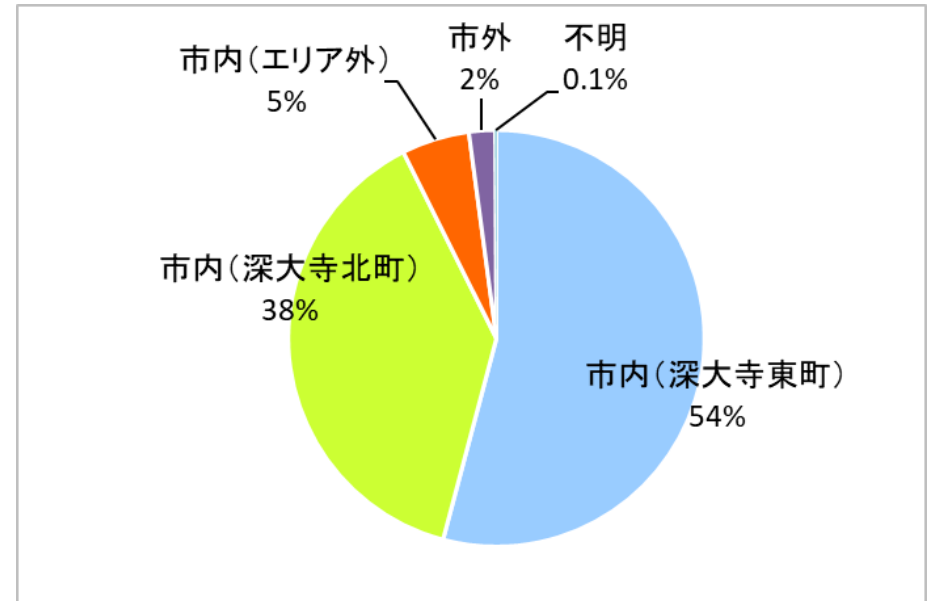

※集計対象期間：令和5年12月～令和8年3月
※利用回数は延べ人数

1. デマンド型交通の利用状況について

(5) 曜日別利用回数

- 以下は曜日別利用回数を表したものである。
- 火曜日、水曜日、金曜日で比較的多く、月曜日は少ない。

(6) 属性別利用回数

- 以下は利用者の属性別利用回数を表したものである。
- 大人(中学生以上)の利用が最も多い。少数ではあるが乳幼児や障がい者の利用もみられる。

※集計対象期間：令和5年12月～令和8年3月
※利用回数は延べ人数

1. デマンド型交通の利用状況について

(7) 年代別利用回数

- 以下は年代別利用回数を表したものである。
- 70歳以上の利用が多く、高齢者の利用需要が大きいことがわかる。
- 30歳代、50歳代の利用も一定数みられる。
- 10歳代、20歳代の利用は少ない。

(8) 居住地別利用回数（割合）

- 以下は居住状況別の利用回数（割合）を表したものである。
- 全利用回数のうちデマンド型交通エリア内（深大寺東町、北町）の居住者の利用割合は約9割を占めておりと最も多い。
- 少数ではあるが市内エリア外、市外在住の人の利用もみられる。

※集計対象期間：令和5年12月～令和8年3月
※利用回数は延べ人数
※年代別利用回数については年代不明の利用を除いて集計

1. デマンド型交通の利用状況について

(9) 利用回数・利用人数の比較

- 左表は利用回数（左）と利用人数（右）を乗降ポイント別に表示したものである。
- パレット深大寺店、梅の湯、杏林大学病院など赤枠内の乗降ポイントで利用回数・人数が多くなっている。
- 利用回数に対する利用人数をみると、一人当たり複数回の利用が多くみられることから、ユニークユーザーによる利用が多いことがわかる。