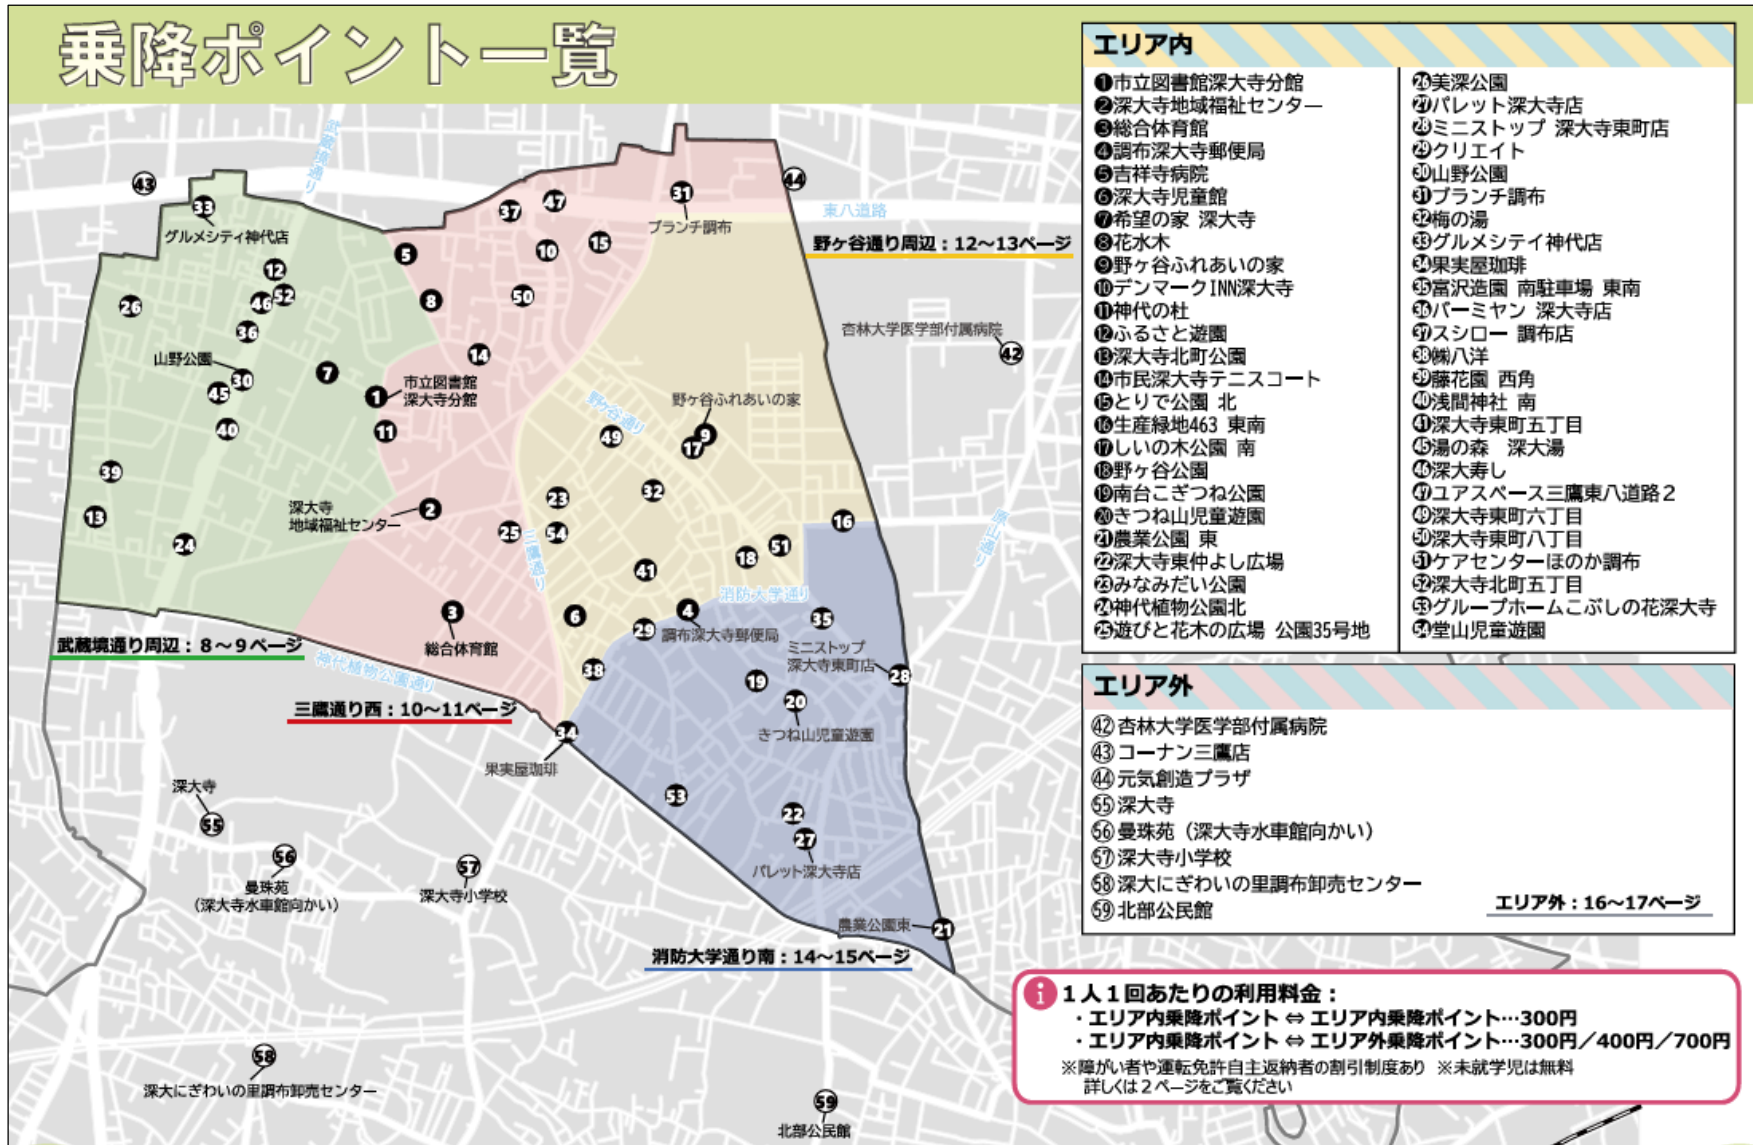

参考資料 3

デマンド型交通の利用状況分析・評価

1. デマンド型交通の利用状況について

1. デマンド型交通の利用状況について

(1) 現在の運行内容

運行曜日	月～土曜日（祝日除く）
運行時間	8：00～17：00
運賃	1人1回300円※ （エリア外別料金、未就学児無料、 各種割引あり）
予約方法	アプリ、LINE予約または電話
乗降ポイント	57ヶ所（令和8年4月時点）
使用車両	ジャパントクシー1台
運行事業者	京王自動車株式会社

※利用料金表

	エリア内	元気創造プラザ コーナン三鷹店	杏林大学 医学部 付属病院	市内 エリア外
大人	300円	400円	700円	300円
小児(小学生)	200円	200円	400円	200円
障がい者、介護者、 運転免許自主返納者	200円	300円	600円	200円

1. デマンド型交通の利用状況について

(2) 対象エリア、乗降ポイント

1. デマンド型交通の利用状況について

(2) 対象エリア、乗降ポイント

エリア外乗降ポイント

三鷹市内

利用料金(1人1回)	元気創造プラザ コーナン三鷹店	杏林大学 医学部付属病院
大人	400円	700円
小児(小学生)	200円	400円
障がい者・介護者 運転免許自主返納者	300円	600円

★未就学児は無料

42. 杏林大学医学部付属病院

43. コーナン三鷹店

44. 元気創造プラザ

深大寺元町・佐須町周辺

※集計対象期間：令和5年12月～令和8年3月
※利用回数は延べ人数
※年代別利用回数については年代不明の利用を除いて集計

1. デマンド型交通の利用状況について

(9) 利用回数・利用人数の比較

- 左表は利用回数（左）と利用人数（右）を乗降ポイント別に表示したものである。
- パレット深大寺店、梅の湯、杏林大学病院など赤枠内の乗降ポイントで利用回数・人数が多くなっている。
- 利用回数に対する利用人数をみると、一人当たり複数回の利用が多くみられることから、ユニークユーザーによる利用が多いことがわかる。