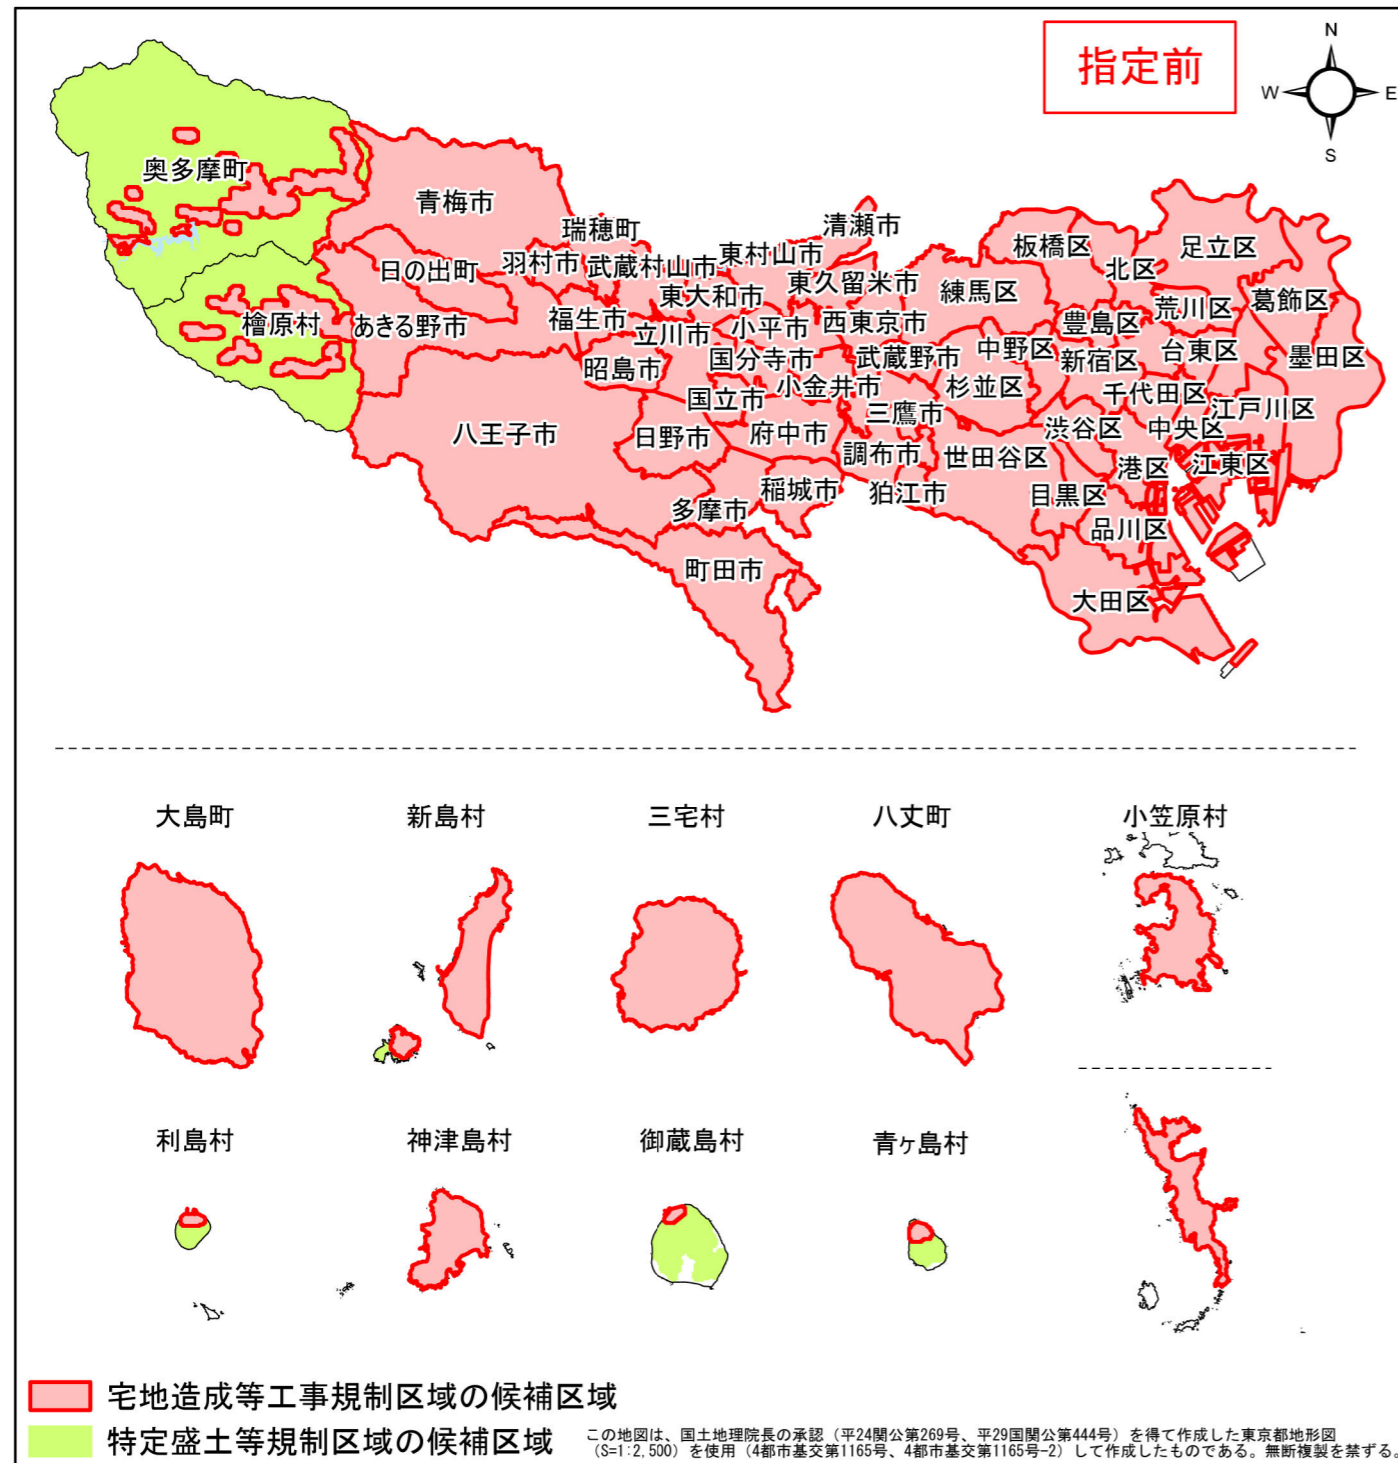

宅地造成等工事規制区域・特定盛土等規制区域の候補区域

区 域	宅地造成等工事規制区域、 特定盛土等規制区域の候補区域
所 在 地	調布市
調 査 時 期	令和4年12月～令和5年12月

全体位置図(縮尺= 1:500,000)

詳細位置図(縮尺= 1:50,000)

宅地造成等工事規制区域の候補区域
 特定盛土等規制区域の候補区域

宅地造成等工事規制区域の候補区域
 特定盛土等規制区域の候補区域