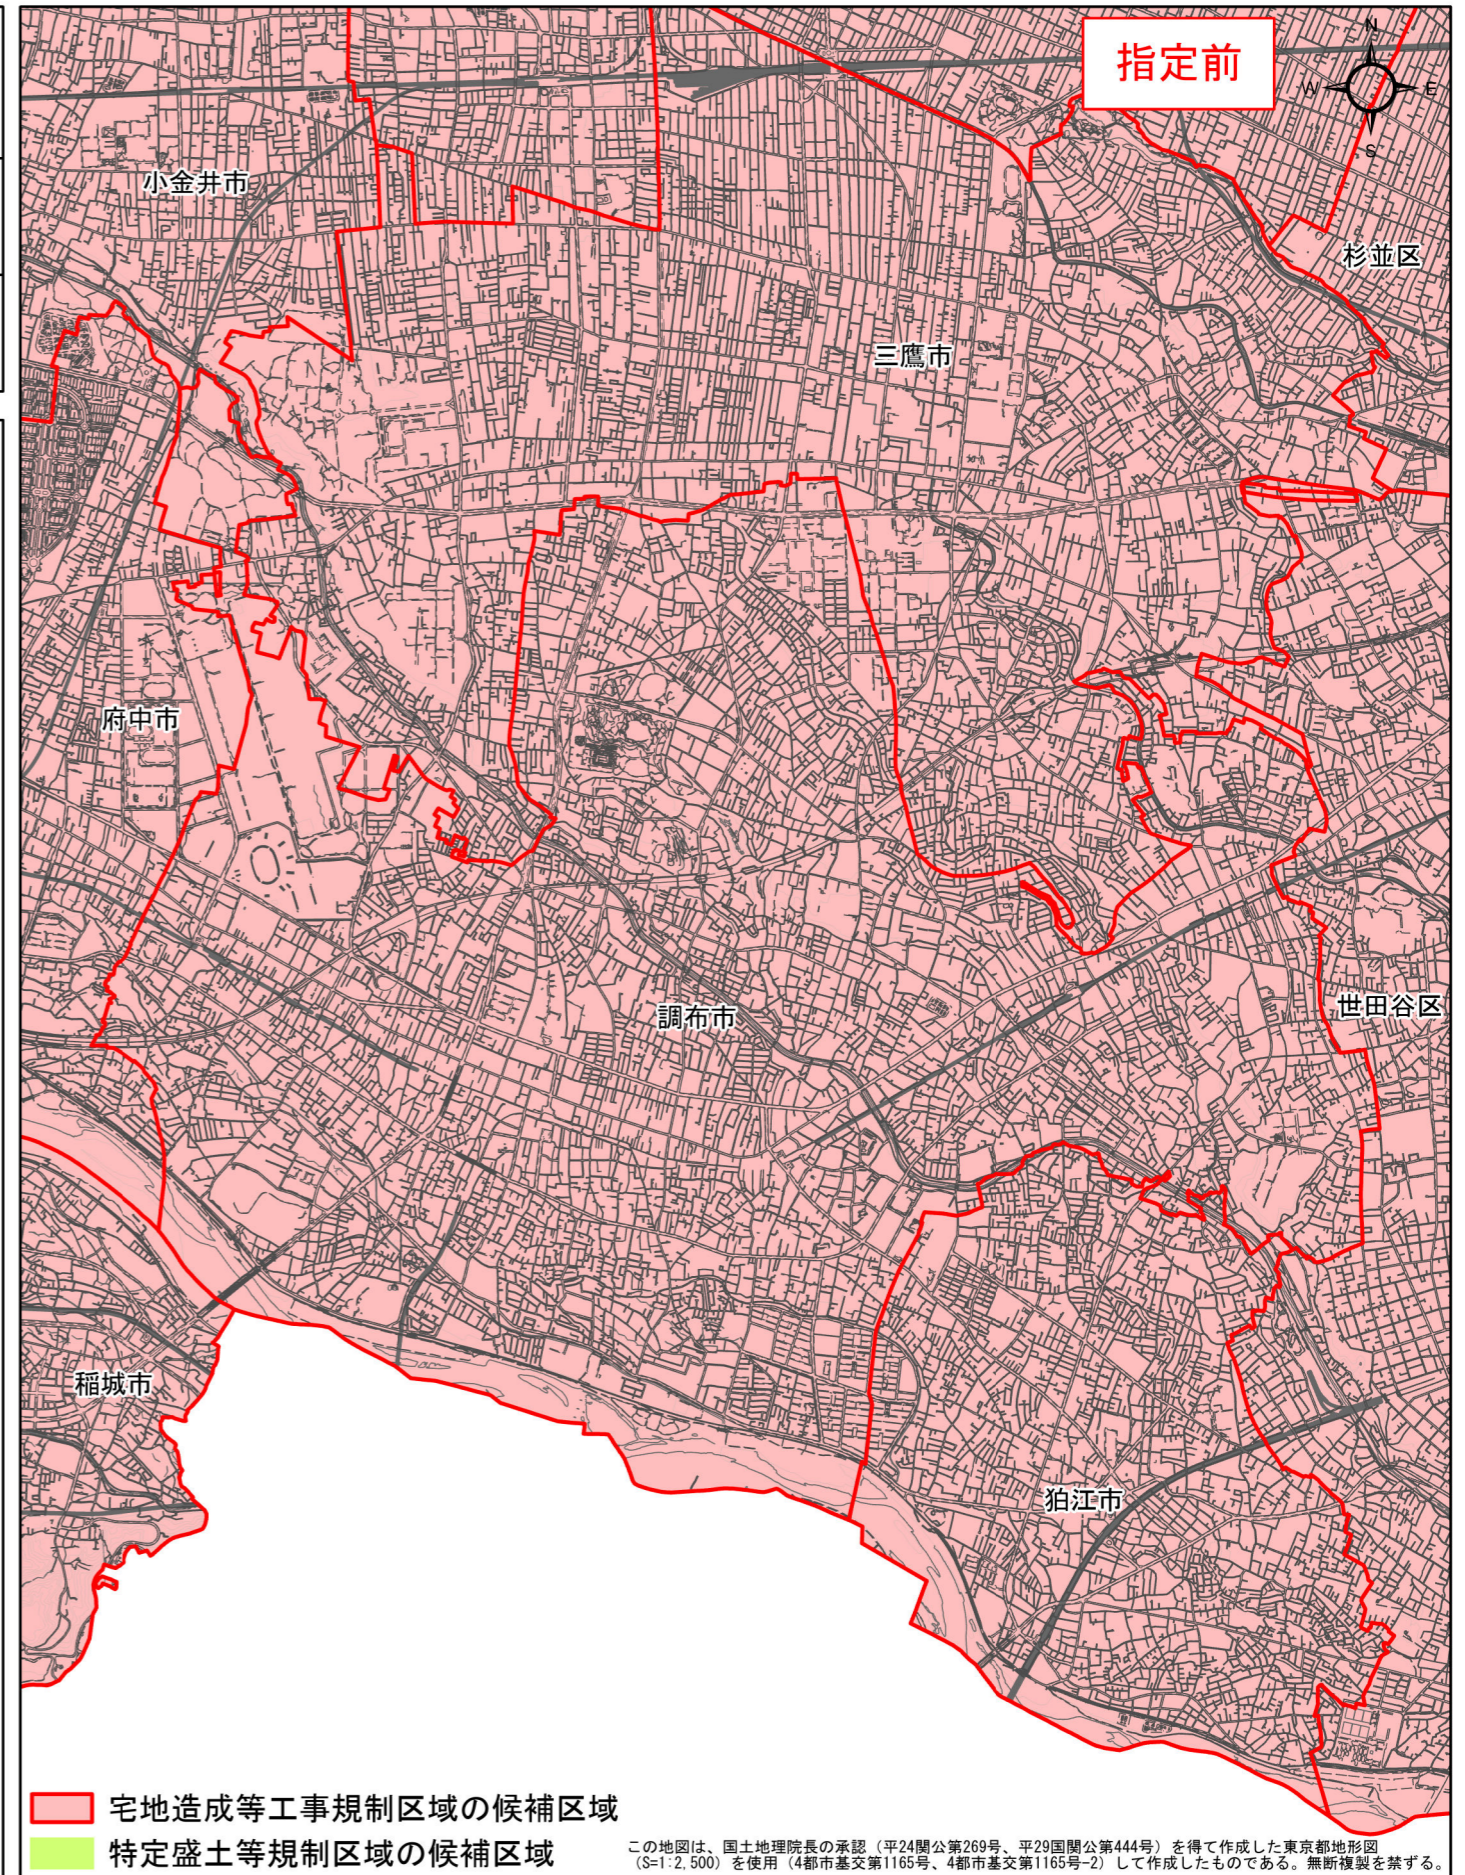

宅地造成等工事規制区域・特定盛土等規制区域の候補区域

区 域	宅地造成等工事規制区域、 特定盛土等規制区域の候補区域
所 在 地	調布市
調 査 時 期	令和4年12月～令和5年12月

全体位置図(縮尺= 1:500,000)

詳細位置図(縮尺= 1:50,000)

宅地造成等工事規制区域の候補区域
 特定盛土等規制区域の候補区域

宅地造成等工事規制区域の候補区域
 特定盛土等規制区域の候補区域