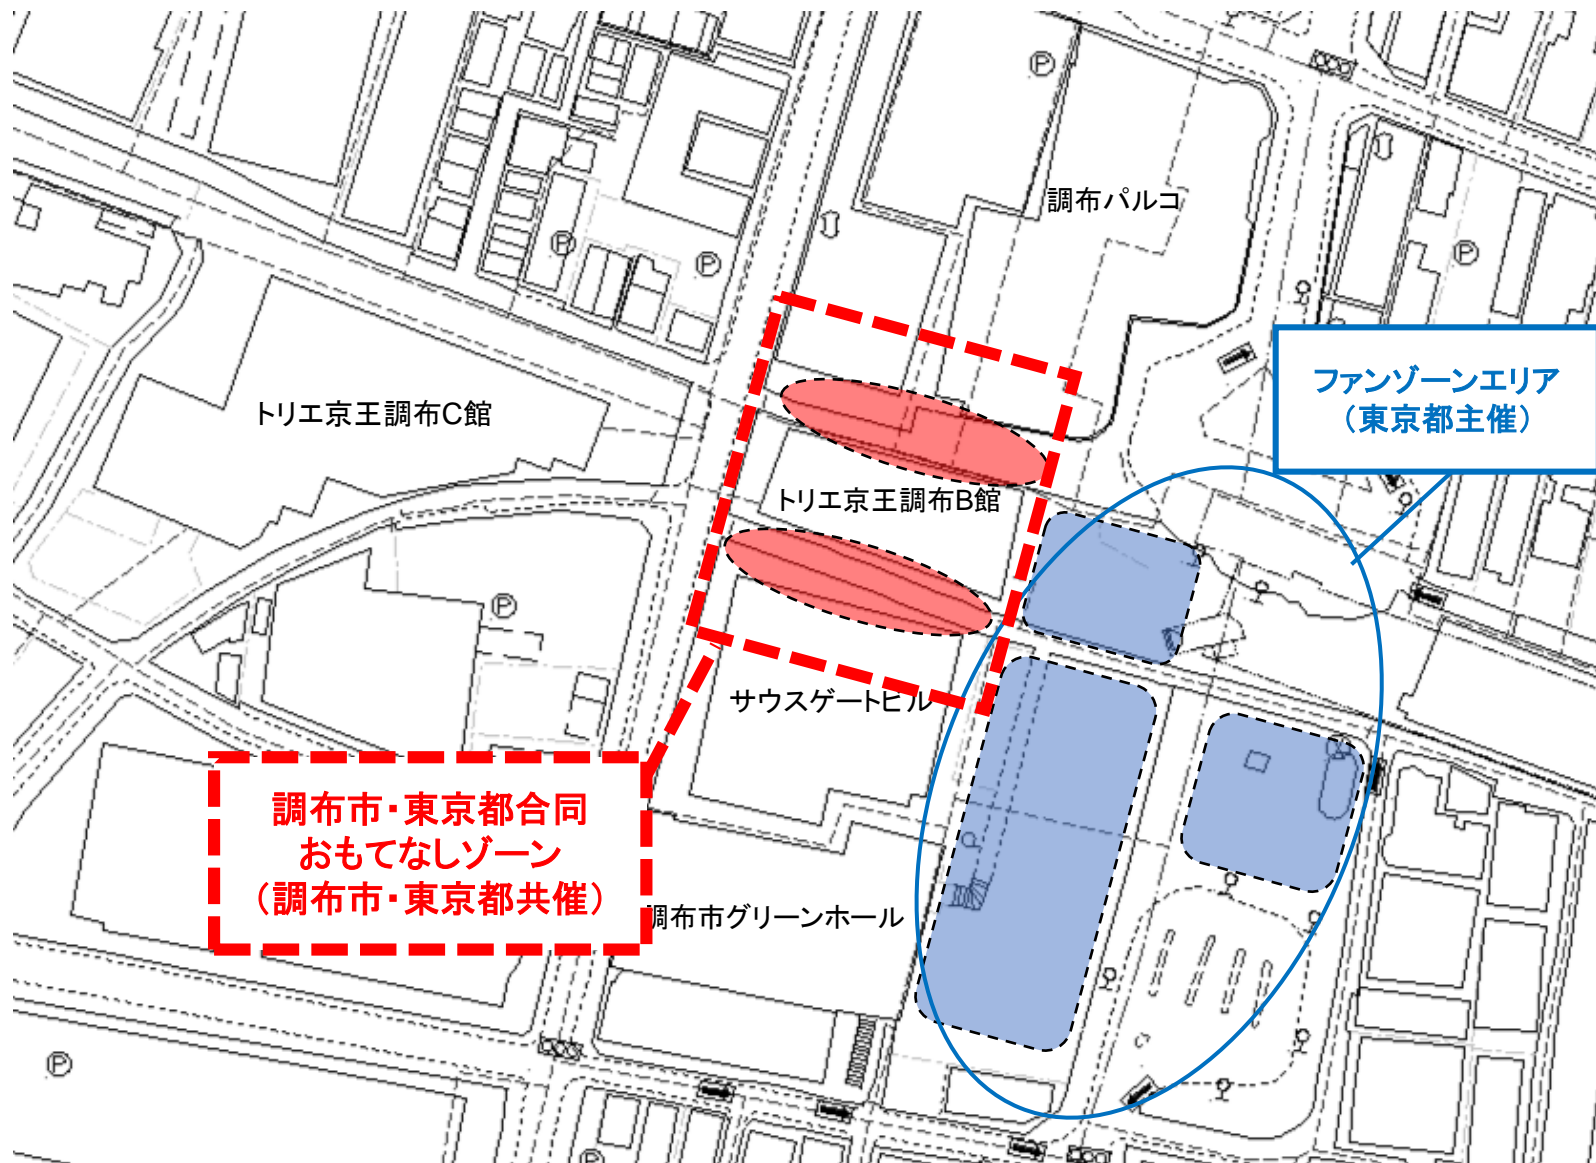

ファンゾーン周辺イベントについて

1 イベント概要

○ ラグビーワールドカップ公認のおもてなしイベント(東京都共催)とする方向で調整中

【概要】

項目	内容
イベント名称	調布スクラムフェスティバルVol.6
主催等	主催：調布市 共催：東京都 後援：調布市教育委員会（予定） 協力：市内各関係団体
目的	ラグビーワールドカップ2019日本大会開催を契機に調布市の魅力を発信するとともに、市民に触れる機会・参加する機会を提供することを主眼とした事業を実施し、イベントを通じたまちの回遊性の向上、訪問外国人や市内外の来場者との交流促進を目的に実施する。 また、ラグビーワールドカップ2019のレガシーを見据えるとともに、調布市基本計画に掲げる各施策の更なる推進に向けた取組となるようオール調布体制で実施する。
コンセプト	調布の秋まつり – 調布の魅力を世界に発信 –
日程	ファンゾーンが開催される15日間 ※ただし、パブリックビューイングが追加実施される3日程については実施しない。
開催時間	検討中 ※ 開始時間についてはファンゾーンに準じる予定 ※ ブースごとに展開時間に変動あり
場所	トリエB館（ビックカメラ）南北道路
内容	開催場所を以下のゾーンに分け、 調布の魅力発信につながるコンテンツを展開 ①体験ゾーン ②出展ゾーン ③飲食ゾーン
ボランティアの活用	おもてなしボランティアが運営補助として活動予定

2 展開範囲

ラグビーワールドカップ関連情報の共有について

1 交通輸送に関する主な計画

1 鉄道輸送計画

- 飛田給駅では、試合開始4時間前から終了1.5時間頃までに、特急・準特急の臨時停車を実施
- 駅構内のスタッフやアナウンス等では、日英を中心とした多言語により対応

2 シャトルバス輸送計画

入場時：調布・多磨・武蔵境・狛江駅の近隣4駅から、10～25分間隔で運行
 退場時：入場時の4駅に武蔵小金井駅も加え、数分程度の短い間隔で運行