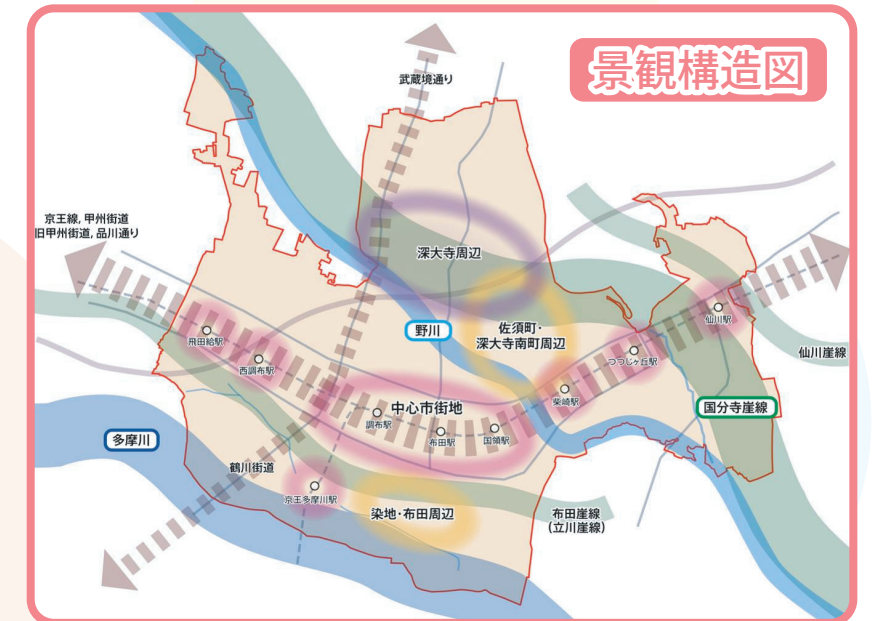

強
規制誘導
弱

国分寺崖線
景観基本軸

一般地域

調布市域

調布市景観計画での地区区分のイメージ

強
規制誘導
弱

景観形成
重点地区

景観形成推進地区

一般地域

調布市域

※東京都景観計画の地区区分

景観形成の方針やルールは市全域で一緒になるの？

地区区分のイメージは右面をご覧ください♪

東京都景観計画では、調布市域は、一般地域と国分寺崖線景観基本軸に区分され、景観形成の方針やルール等が決められています。

調布市景観計画を策定することにより、景観の特性を踏まえた、よりきめ細かい景観形成の方針やルール等を決め、市の特色を生かした景観まちづくりを推進していきます。

また、市民主体の身近な景観づくりを積極的に進めていくために、小学校区を単位とした景観まちづくりの進め方についても考えていきます。

景観計画の対象区域って どうなってるの？

- 市全体で景観づくりを一体的に進めていくために、市全域を景観計画区域とします。

景観形成重点地区って どんなところ？

- 景観上特に重要な地区や地域住民の取組意欲が高い地区等を対象とします。

※国分寺崖線地区と深大寺通り周辺地区の2地区を検討しています。

一般地域って どんなところ？

- 景観形成重点地区を除く市全域とします。

景観形成推進地区って どんなところ？

- 一般地域内において景観形成上、一定の特徴を持っている地区を対象とします。

景観構造図

※調布市景観基本計画から抜粋