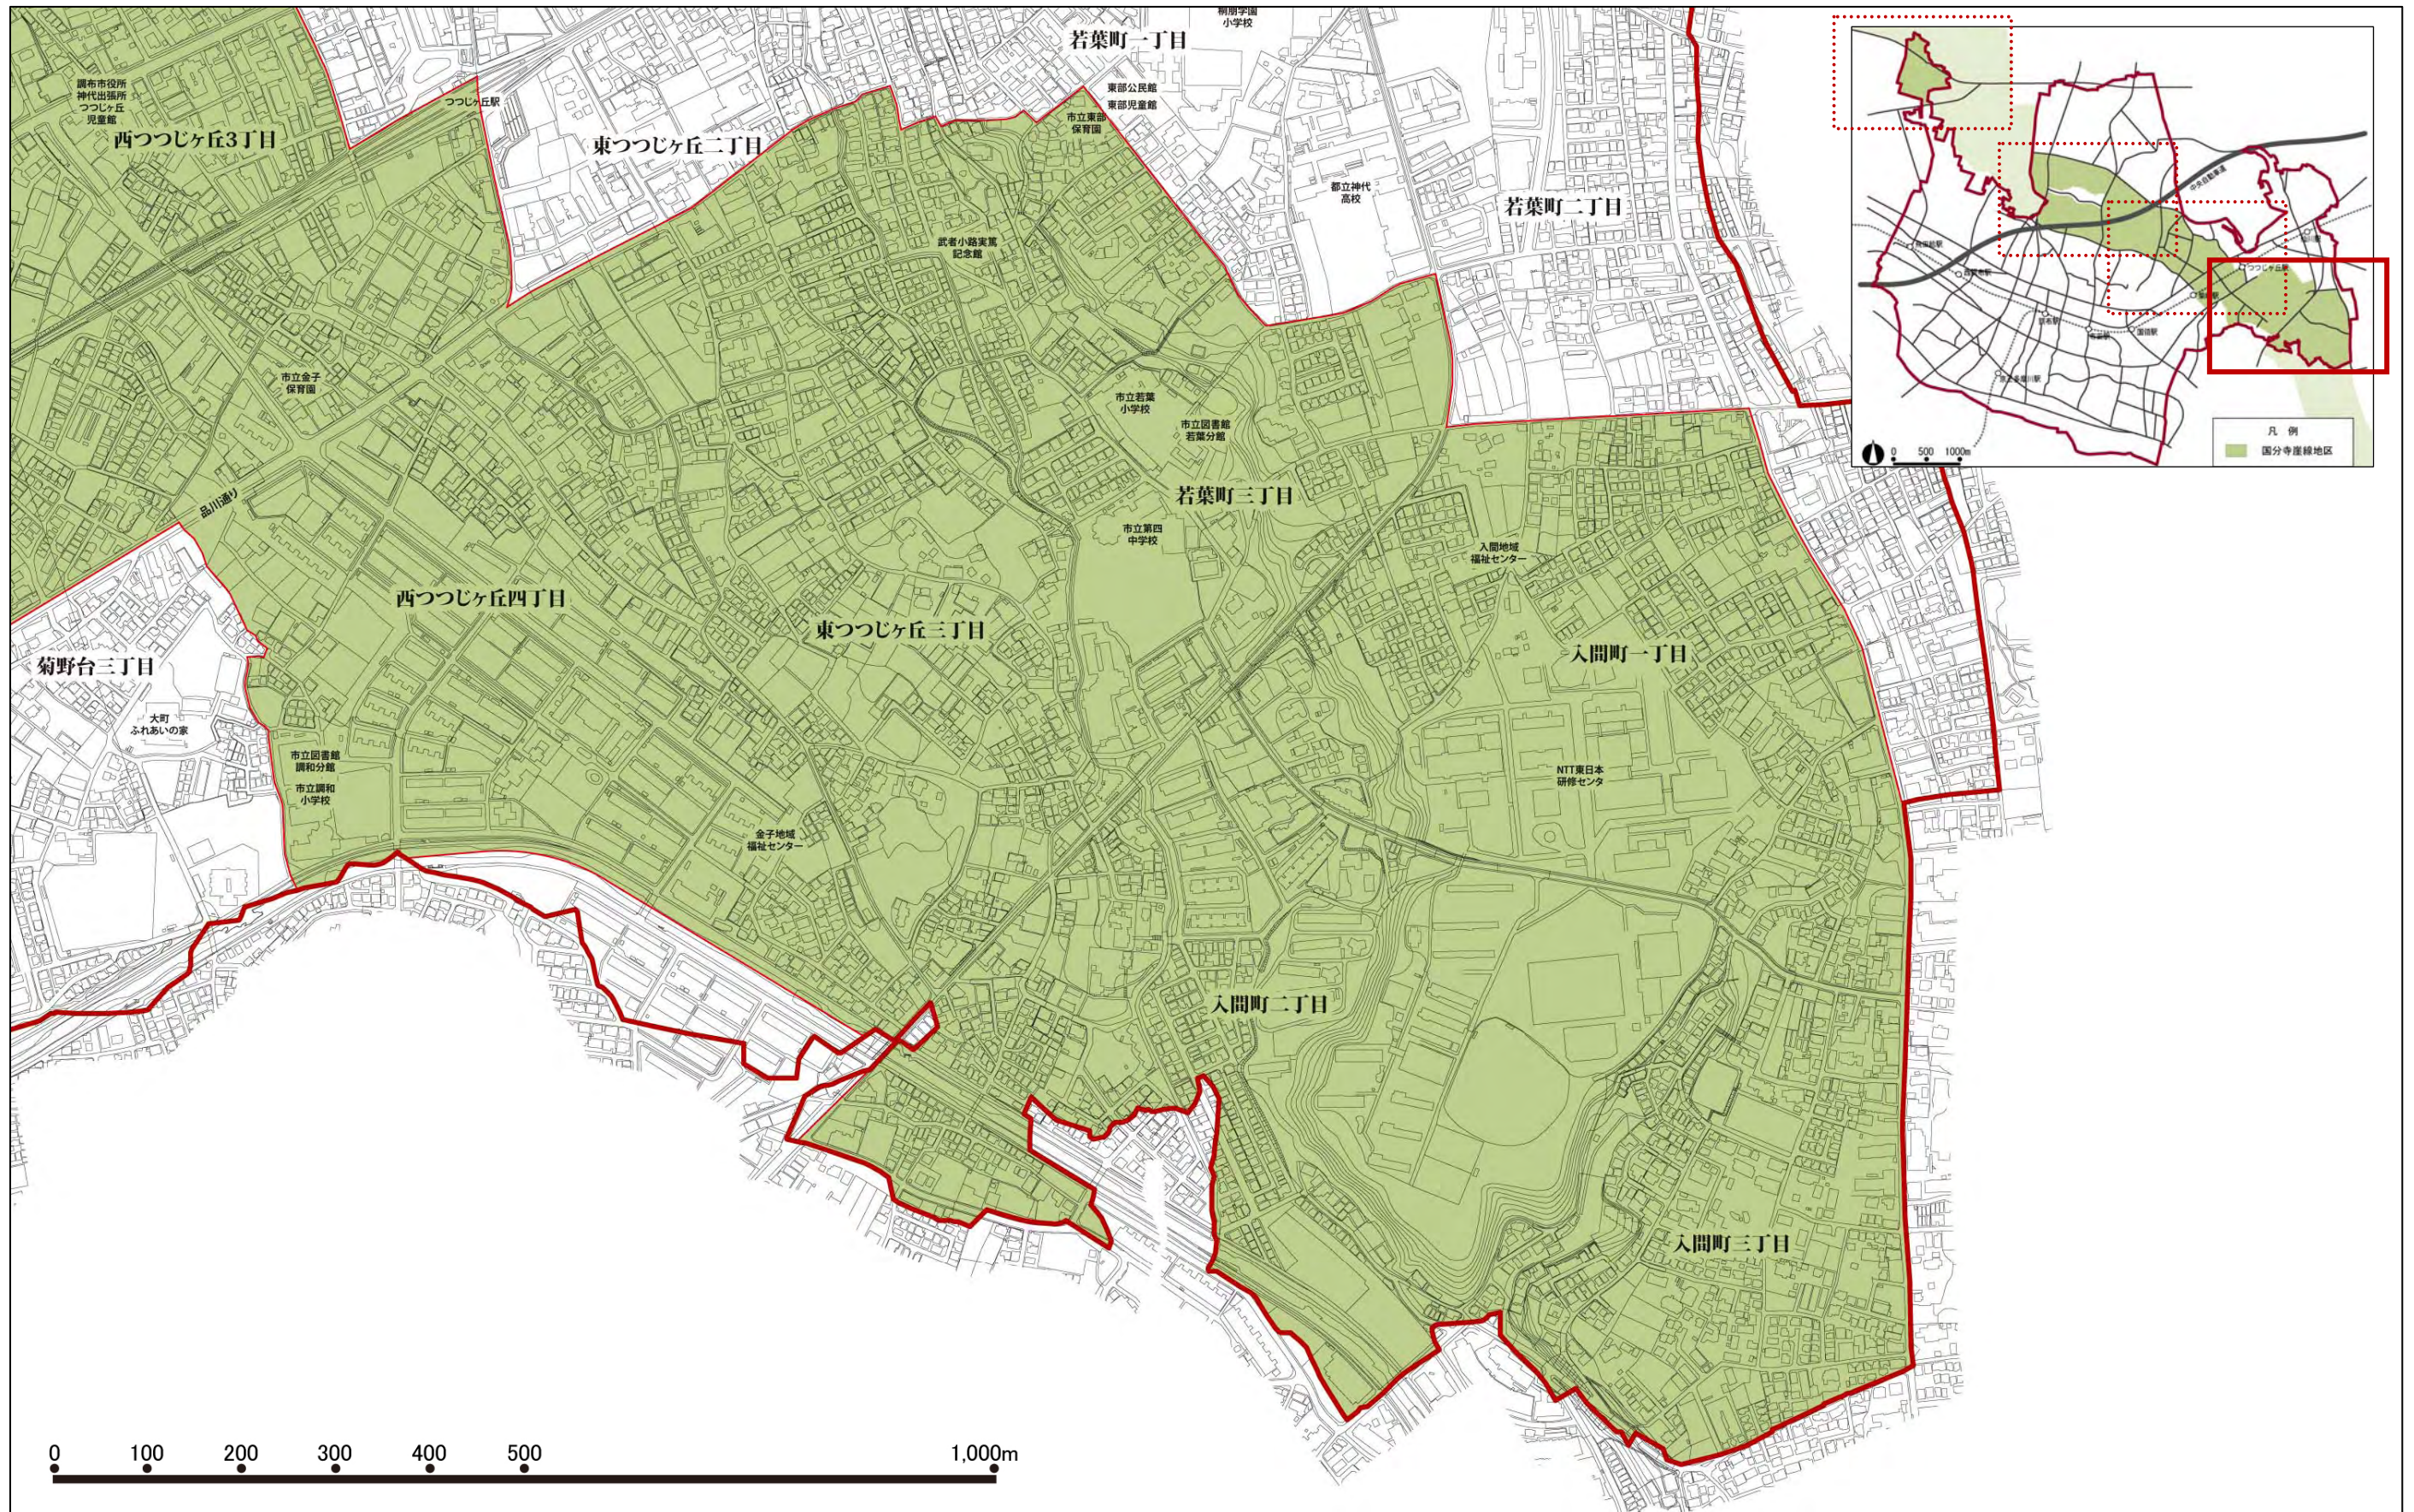

図 国分寺崖線景観形成重点地区の範囲（詳細 1/4）

図 国分寺崖線景観形成重点地区の範囲（詳細 2/4）

図 国分寺崖線景観形成重点地区の範囲（詳細 4/4）