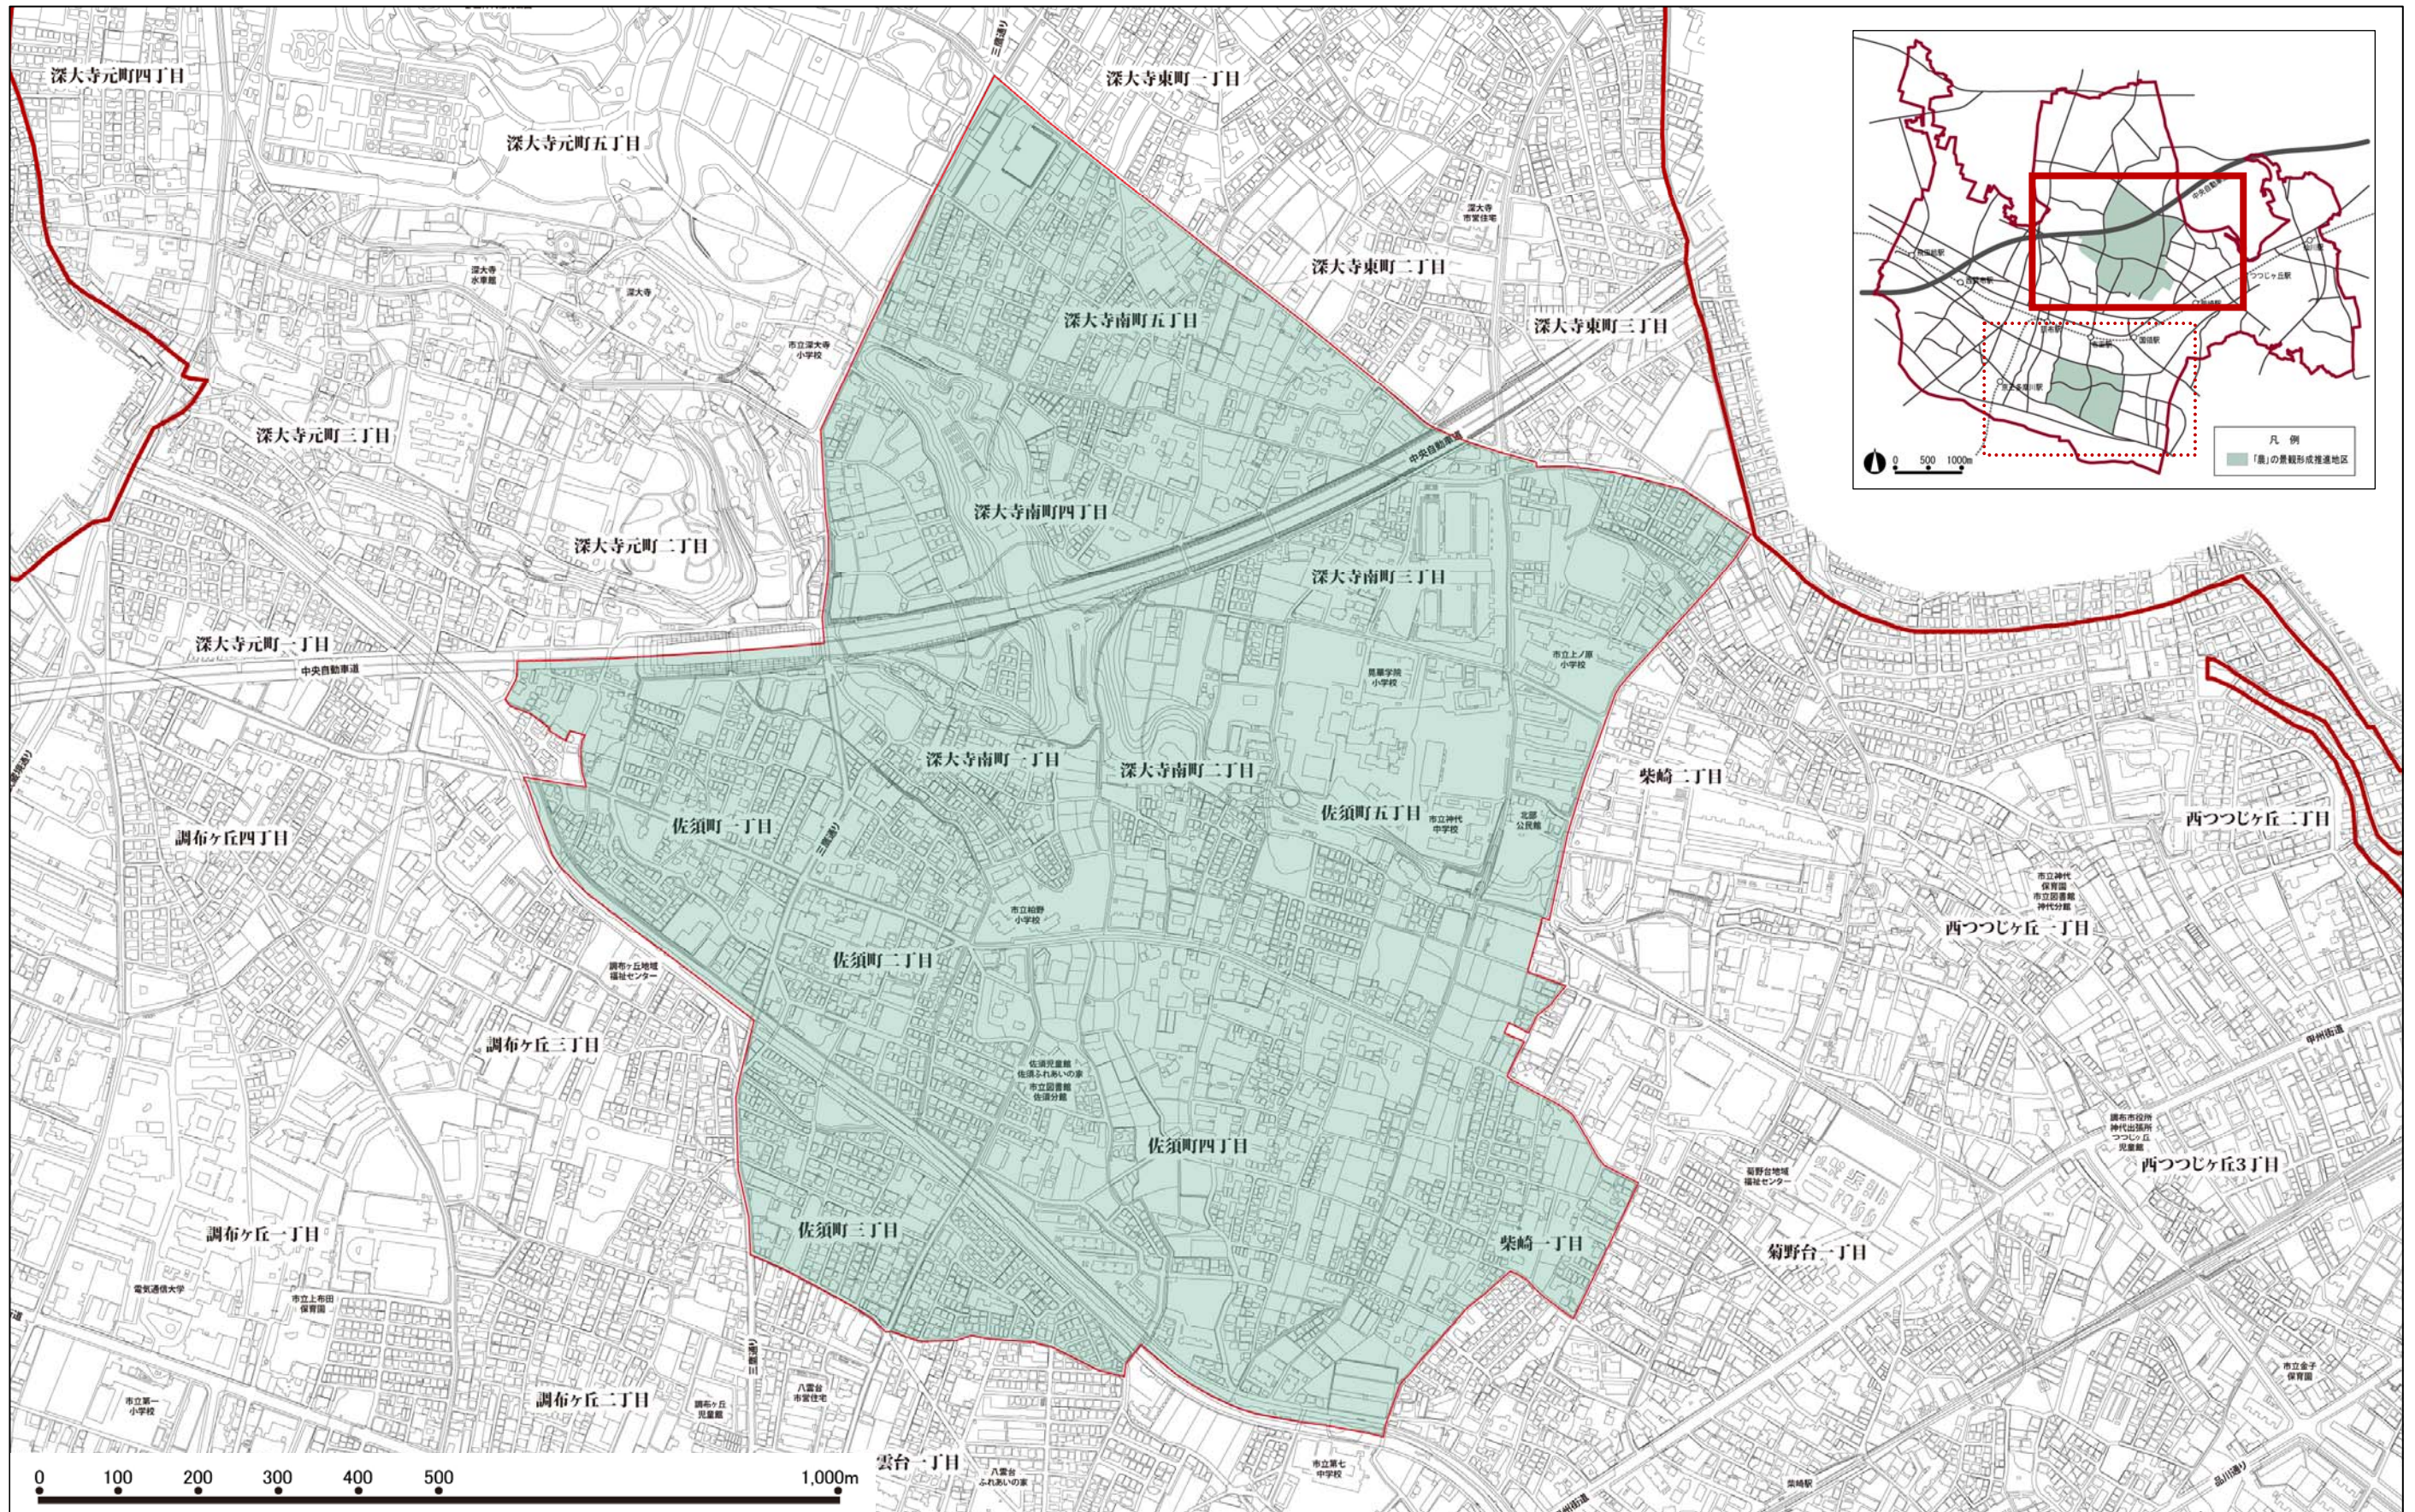

④ 「農」の景観形成推進地区

- ・染地・布田周辺地区：布田6丁目，染地1丁目，2丁目の一部，国領町6丁目
- ・佐須町・深大寺南町周辺地区：佐須町1～5丁目，深大寺南町1～5丁目，柴崎1，2丁目の一部

図 「農」の景観形成推進地区の範囲

図 「農」の景観形成推進地区の範囲（詳細 1/2）

図 「農」の景観形成推進地区の範囲（詳細 2/2）