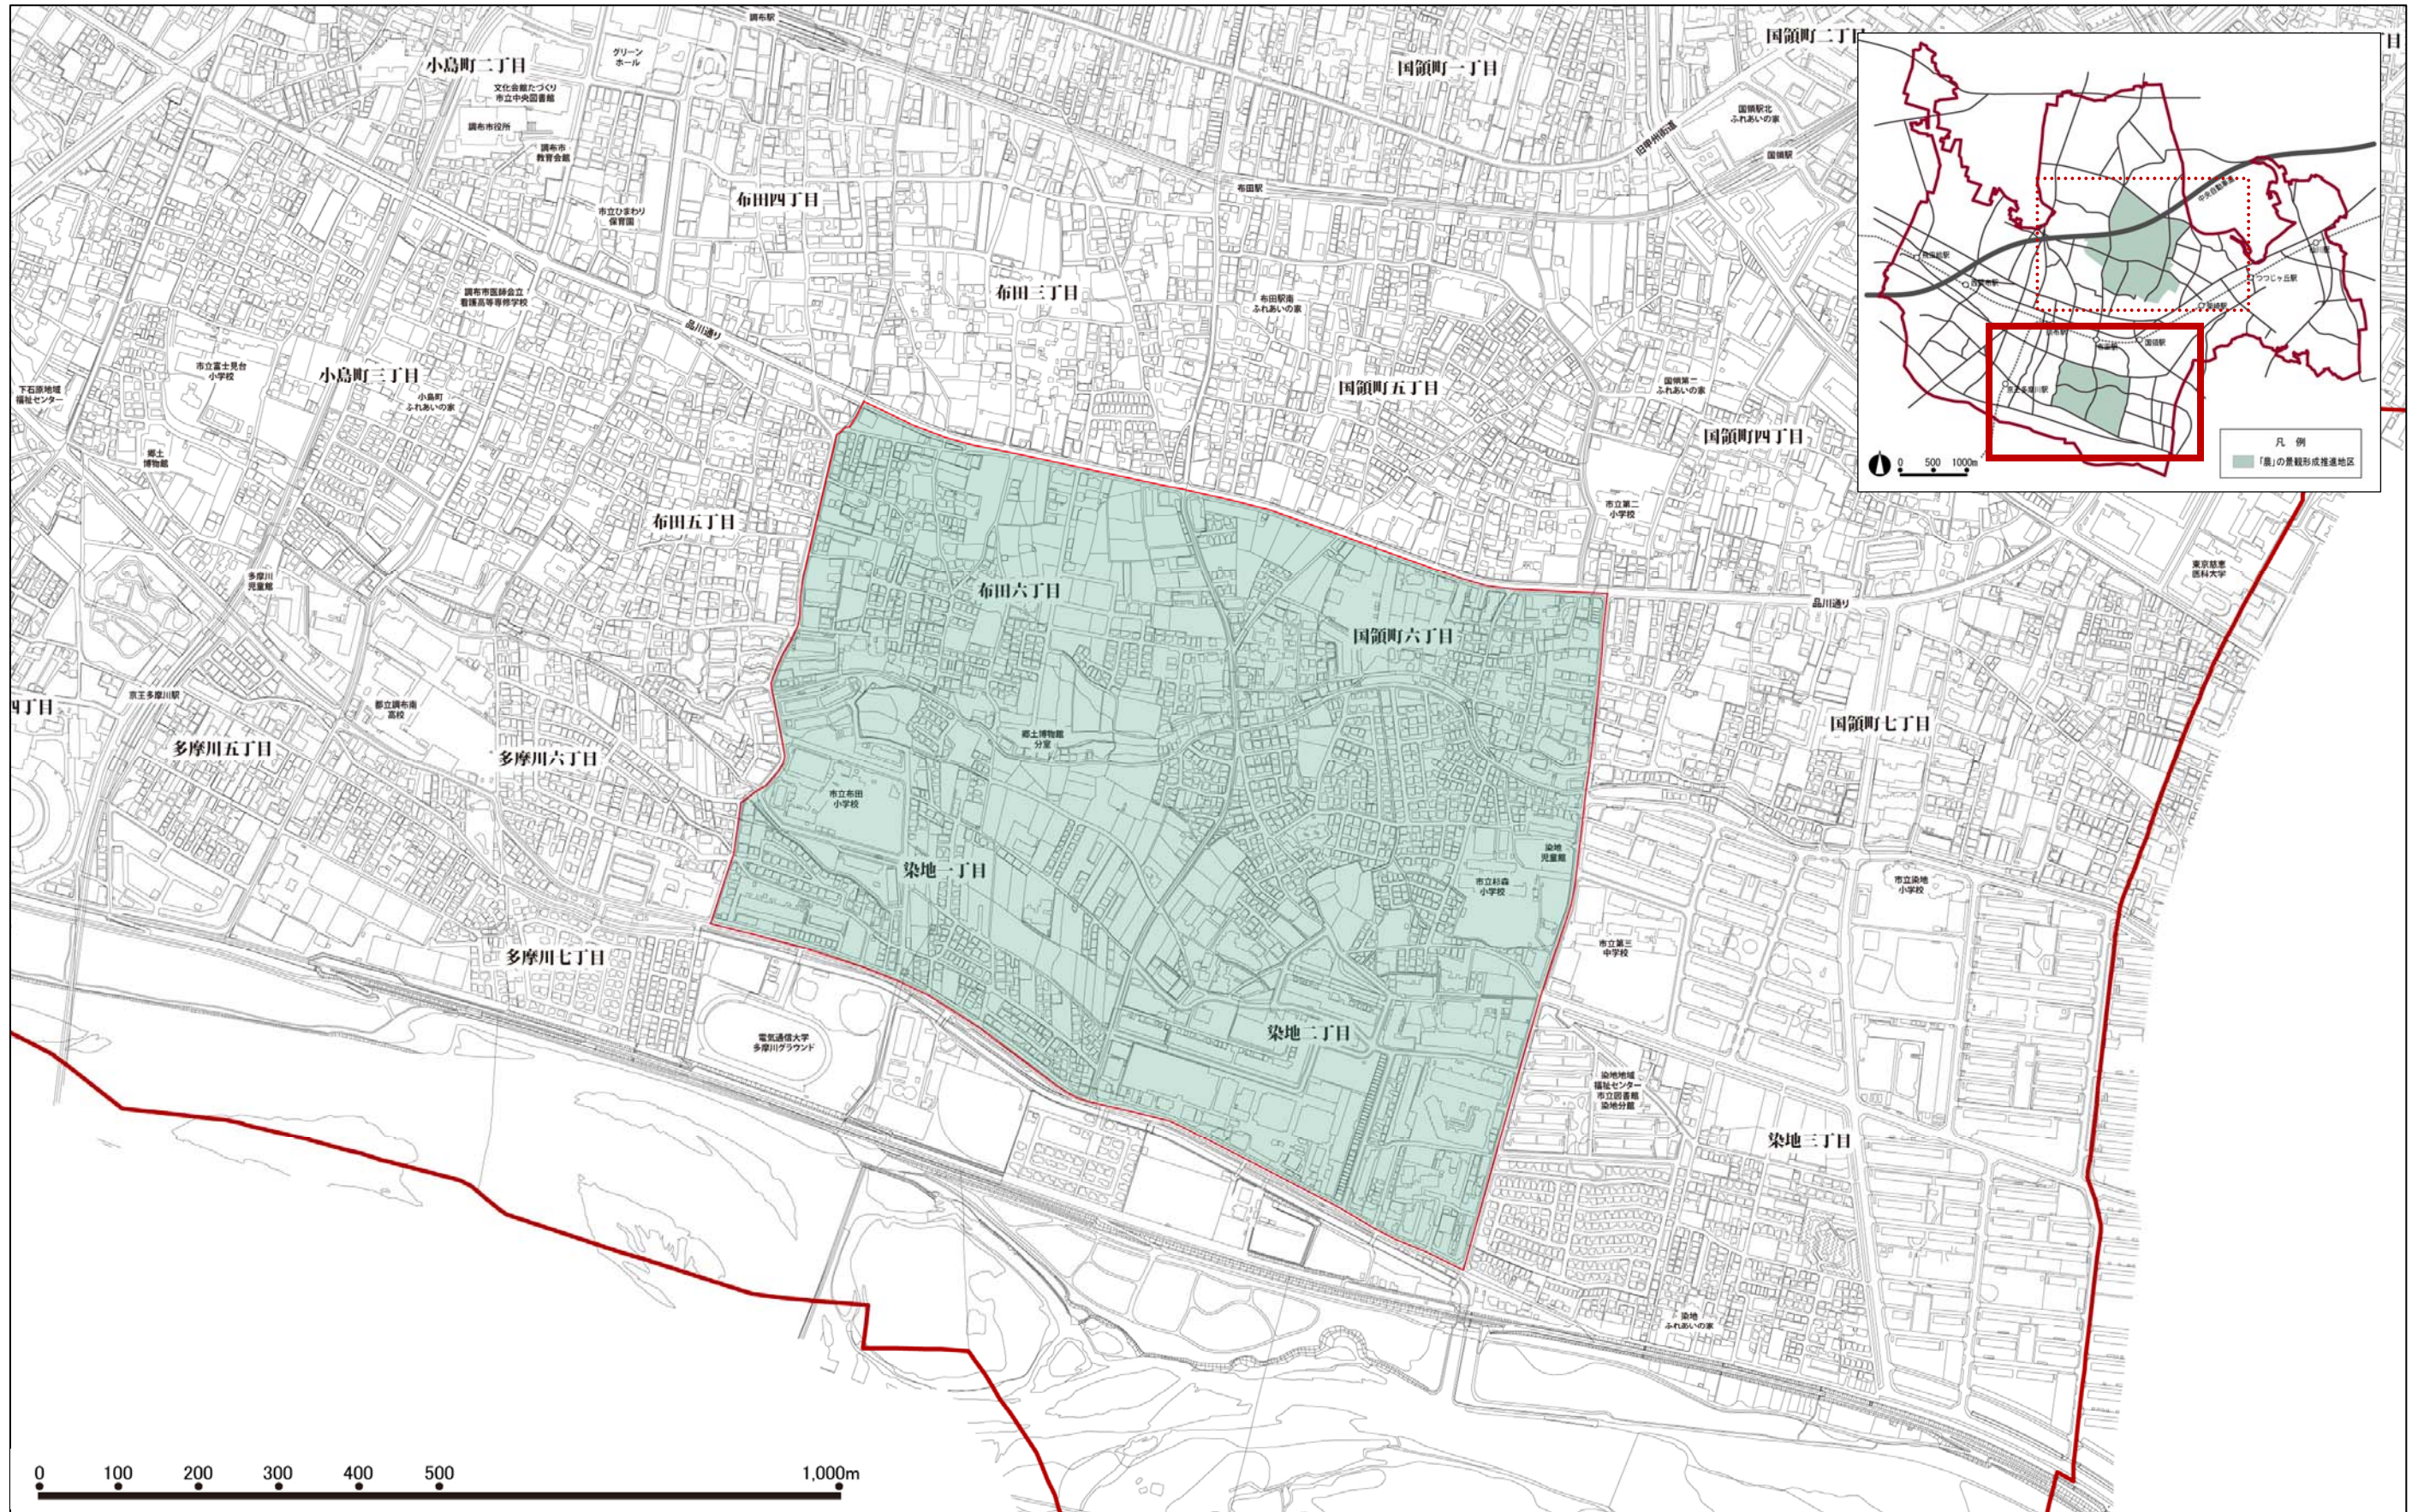

④ 「農」の景観形成推進地区

- ・染地・布田周辺地区：布田6丁目，染地1丁目，2丁目の一部，国領町6丁目
- ・佐須町・深大寺南町周辺地区：佐須町1～5丁目，深大寺南町1～5丁目，柴崎1，2丁目の一部

図 「農」の景観形成推進地区の範囲

図 「農」の景観形成推進地区の範囲（詳細 1/2）

図 「農」の景観形成推進地区の範囲（詳細 2/2）