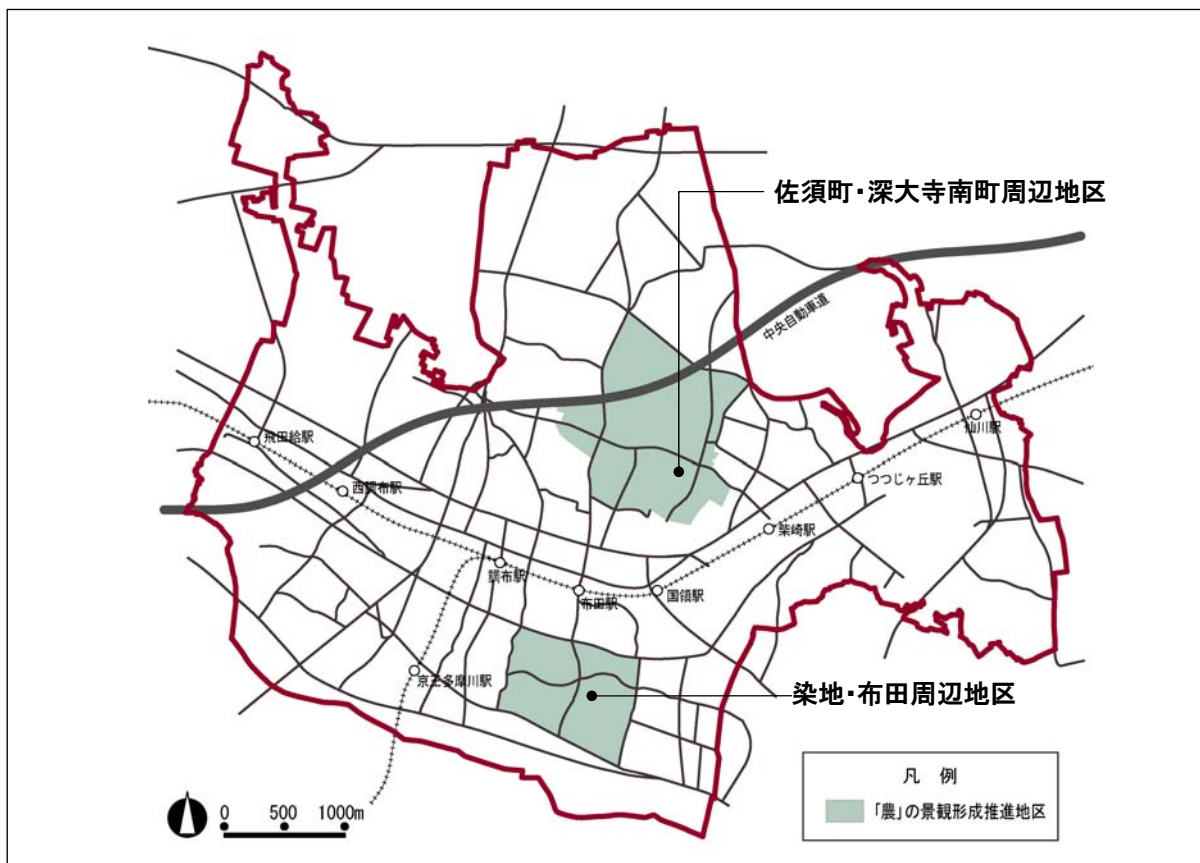

④ 「農」の景観形成推進地区

- ・染地・布田周辺地区：布田6丁目，染地1丁目，2丁目の一部，国領町6丁目
- ・佐須町・深大寺南町周辺地区：佐須町1～5丁目，深大寺南町1～5丁目，柴崎1，2丁目の一部

図 「農」の景観形成推進地区の範囲

図 「農」の景観形成推進地区の範囲（詳細 1/2）

図 「農」の景観形成推進地区の範囲（詳細 2/2）