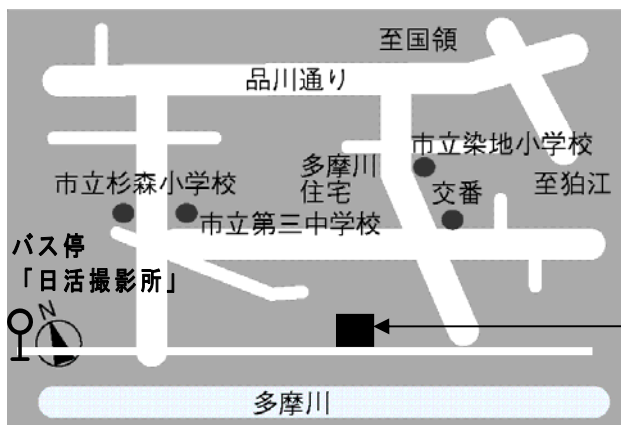

### ■申込方法

○使用申請 **※申請書は調布市ホームページからダウンロードできます**

- ・環境に関する学習目的は，使用日の2か月前から
- ・その他の目的は使用日の1か月前から

○申請場所：多摩川自然情報館1階共用部分で受付

受付時間：午前9時～午後5時

受付日：月～金曜日（土日祝日・臨時休館日は除く）

※「特定非営利活動法人わかばの会 わかば事業所」が受付します。

- ・窓口で申請書に使用料を添えて申し込んでください。
- ・学習室の空き状況は，電話で確認できます。電話での申請はできません。

#### 【案内図】

#### 【交通アクセス】

○京王線 調布駅南口下車

京王バス のりば④

(調41) 多摩川住宅西行き

「日活撮影所」下車 徒歩約7分

(約0.5km)

**現地**

※車での来館はご遠慮ください  
駐輪場があります