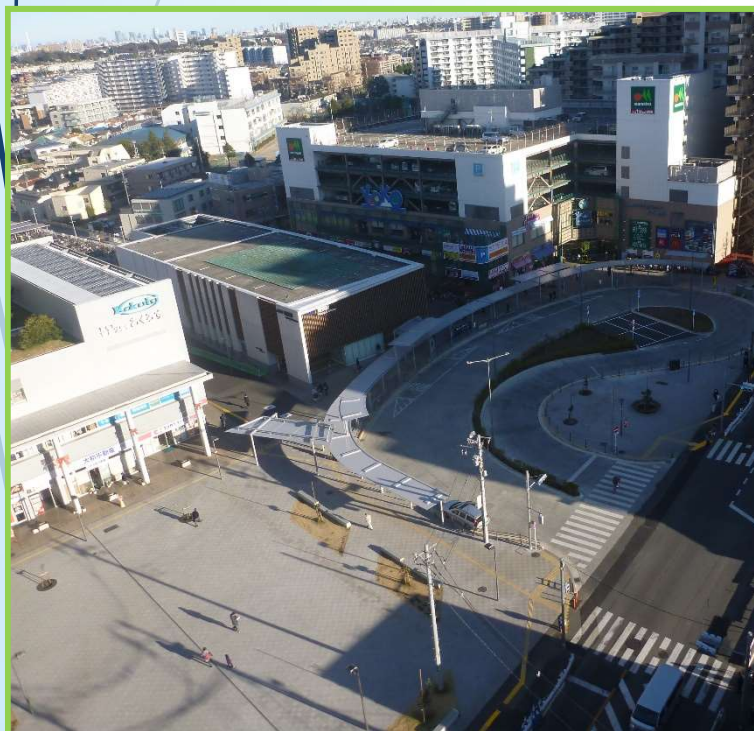

# 布田駅前広場

平成28年6月 ちょうふしぜんフェスタ  
(調布青年会議所)

平成26年度末 ロータリー整備  
平成29年6月 上屋完成

# 国領駅前広場

平成28年7月 サマーフェスティバル in 国領2016  
「第30回 国領駅前盆踊り大会」 (国領商盛会)

平成27年度末 交通開放  
平成30年1月 上屋完成