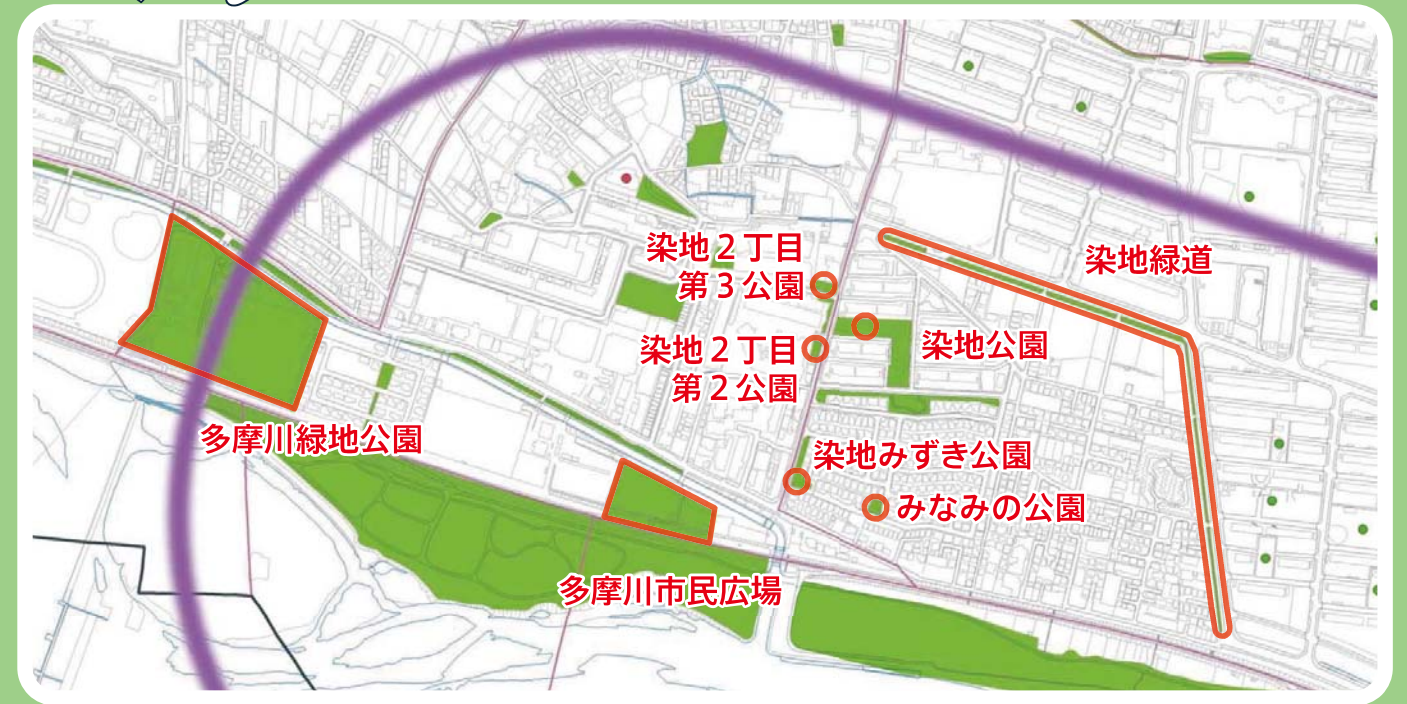

(調布市公園緑地機能再編整備プラン・多摩川市民広場周辺実施区域)

多摩川市民広場周辺実施区域の機能再編整備プラン

●多摩川市民広場周辺実施区域

①実施区域の現況と特徴

- 多摩川に面して大規模な公園・緑地やスポーツ施設が集積しており、スポーツレクリエーションで訪れる人が多い区域です。
- 実施区域の半分を占める染地3丁目は高齢者率が市内でも高い傾向にあります。
- 区域内に緑道が2か所あり、公園間を移動しやすい環境を創出できる可能性があります。
- 区域東側は多摩川住宅(多摩川住宅一団地の住宅施設)であり、市立公園が整備されていませんが、多摩川住宅内の公園により各機能が満たされています。多摩川住宅は今後建て替え等を予定しており、状況の変化が見込まれます。

公園の種類		箇所数	合計面積
都市公園	公園	12	62,200㎡
	児童遊園	2	672㎡
仲よし広場		1	1,826㎡
緑地		4	58,345㎡
緑道		3	9,561㎡
合計		22	132,604㎡

公園等の配置と機能の状況

②機能再編整備プラン

機能再編の方針

- スポーツ機能のある公園が集積した環境をいかにします。
- 多摩川の堤防道路や区域内的の緑道をいかし、ウォーキングと他の運動を組み合わせやすいよう、回遊ルートに沿って健康づくりやスポーツ機能を分散配置します。
- 区域の中心部に遊びの機能が集積しているため、その他の機能への転換を図ります。
- 多摩川住宅内の公園・緑地については、今後進められる街づくりの中で、適切に再整備され、実施区域全体として各機能がバランスよく配置されるように協議・調整していきます。