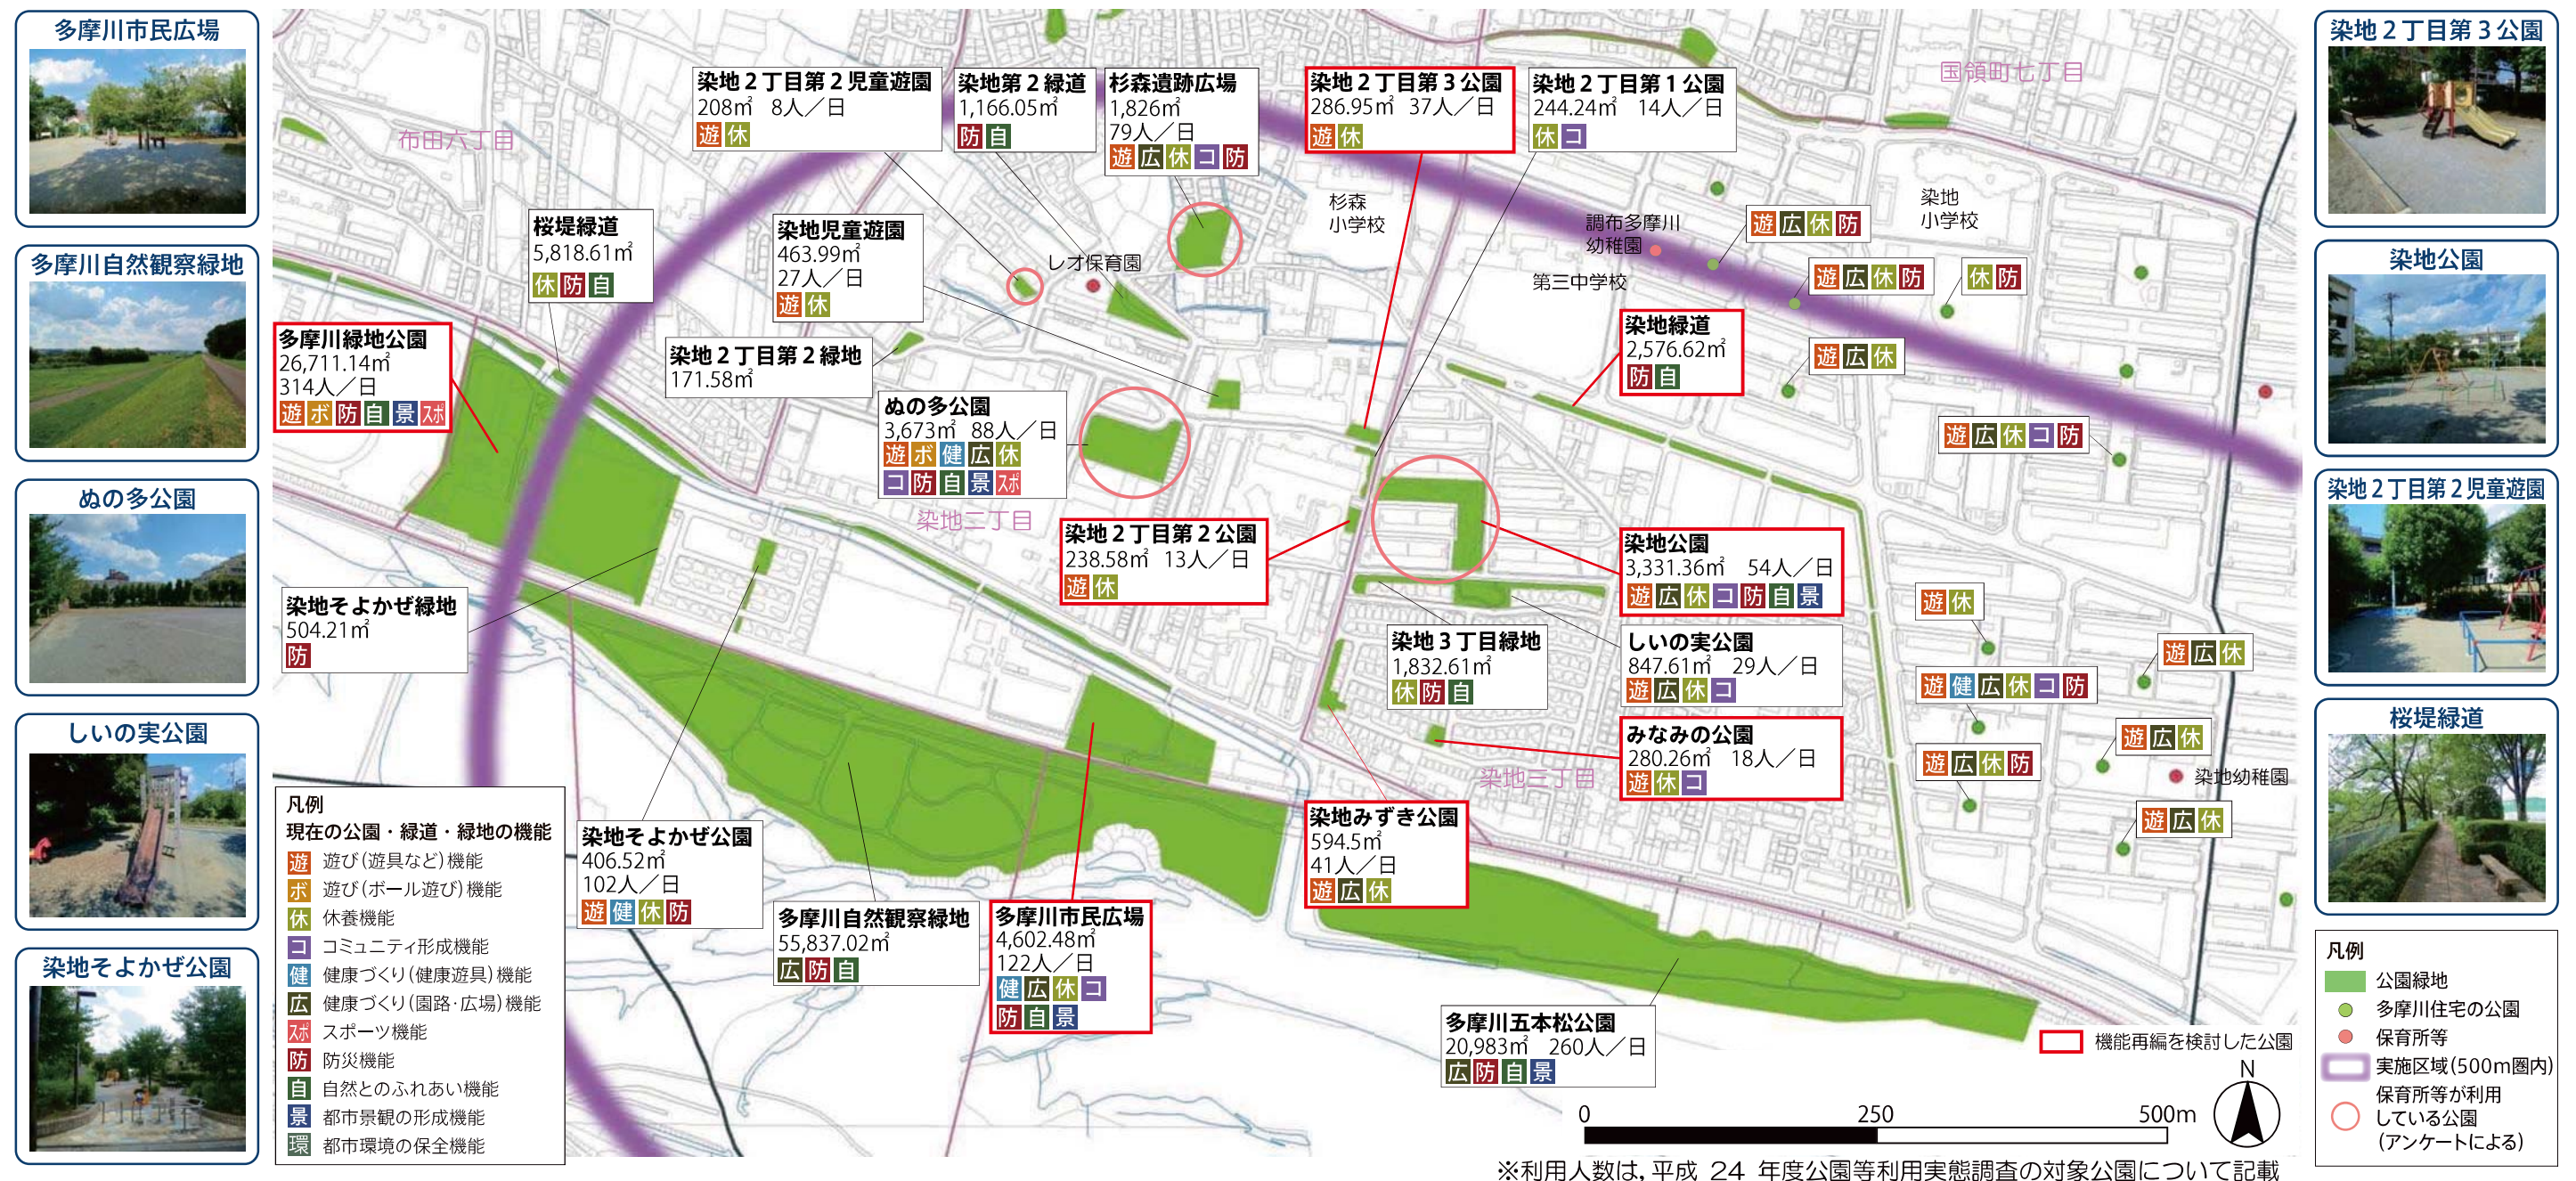

(調布市公園緑地機能再編整備プラン・多摩川市民広場周辺実施区域)

多摩川市民広場周辺実施区域の機能再編整備プラン

●多摩川市民広場周辺実施区域

①実施区域の現況と特徴

- 多摩川に面して大規模な公園・緑地やスポーツ施設が集積しており、スポーツレクリエーションで訪れる人が多い区域です。
- 実施区域の半分を占める染地3丁目は高齢者率が市内でも高い傾向にあります。
- 区域内に緑道が2か所あり、公園間を移動しやすい環境を創出できる可能性があります。
- 区域東側は多摩川住宅(多摩川住宅一団地の住宅施設)であり、市立公園が整備されていませんが、多摩川住宅内の公園により各機能が満たされています。多摩川住宅は今後建て替え等を予定しており、状況の変化が見込まれます。

公園の種類		箇所数	合計面積
都市公園	公園	12	62,200㎡
	児童遊園	2	672㎡
仲よし広場		1	1,826㎡
緑地		4	58,345㎡
緑道		3	9,561㎡
合計		22	132,604㎡

公園等の配置と機能の状況

②機能再編整備プラン

機能再編の方針

- スポーツ機能のある公園が集積した環境をいかにします。
- 多摩川の堤防道路や区域内的の緑道をいかし、ウォーキングと他の運動を組み合わせやすいよう、回遊ルートに沿って健康づくりやスポーツ機能を分散配置します。
- 区域の中心部に遊びの機能が集積しているため、その他の機能への転換を図ります。
- 多摩川住宅内の公園・緑地については、今後進められる街づくりの中で、適切に再整備され、実施区域全体として各機能がバランスよく配置されるように協議・調整していきます。

改修候補の公園・緑道・緑地

- 多摩川市民広場（平成30年度から全面改修工事開始）
 - ➡ボール遊び・健康遊具の配置・多摩川利用者の休養機能の確保等
- 染地2丁目第2公園，染地2丁目第3公園
 - ➡遊具の強化・現状維持
- 染地みずき公園，染地公園
 - ➡健康づくり機能の再配置
- みなみの公園
 - ➡遊具の集約
- 染地緑道
 - ➡休養機能の強化
- 多摩川緑地公園
 - ➡多摩川へのアクセスの確保

再編プラン（配置図）

この地区で充実する機能

- 1) 遊び機能
- 2) 休養機能
- 3) コミュニティ機能
- 4) 健康づくり機能
- 5) スポーツ機能
- 6) 防災機能
- 7) 自然とのふれあい機能
- 8) 都市景観の形成機能
- 9) 都市環境の保全機能

※1)～9)は公園に求められる機能そのうち、1)～6)を充実するプランです。

改修イメージ（多摩川市民広場 平面図）

※これはイメージです。