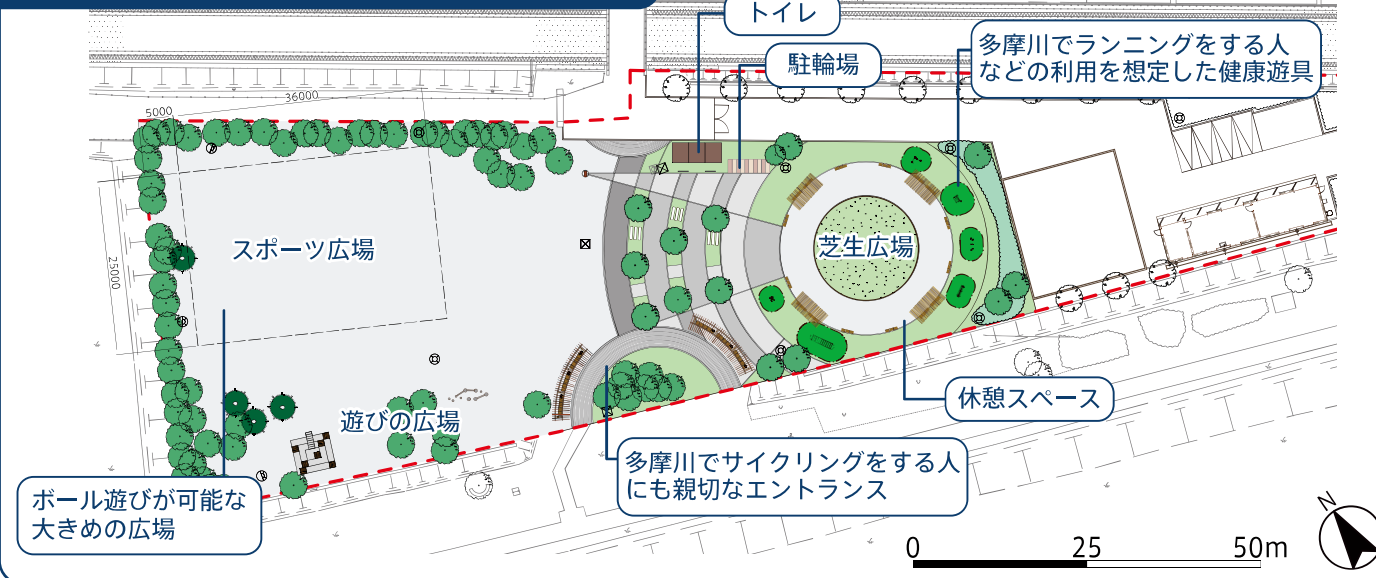

公園の種類		箇所数	合計面積
都市公園	公園	12	62,200㎡
	児童遊園	2	672㎡
仲よし広場		1	1,826㎡
緑地		4	58,345㎡
緑道		3	9,561㎡
合計		22	132,604㎡

公園等の配置と機能の状況

②機能再編整備プラン

機能再編の方針

- スポーツ機能のある公園が集積した環境をいかにします。
- 多摩川の堤防道路や区域内的の緑道をいかし、ウォーキングと他の運動を組み合わせやすいよう、回遊ルートに沿って健康づくりやスポーツ機能を分散配置します。
- 区域の中心部に遊びの機能が集積しているため、その他の機能への転換を図ります。
- 多摩川住宅内の公園・緑地については、今後進められる街づくりの中で、適切に再整備され、実施区域全体として各機能がバランスよく配置されるように協議・調整していきます。

再編プラン（配置図）

この地区で充実する機能

- 1) 遊び機能
- 2) 休養機能
- 3) コミュニティ機能
- 4) 健康づくり機能
- 5) スポーツ機能
- 6) 防災機能
- 7) 自然とのふれあい機能
- 8) 都市景観の形成機能
- 9) 都市環境の保全機能

※1)～9)は公園に求められる機能そのうち、1)～6)を充実するプランです。

改修イメージ（多摩川市民広場 平面図）

※これはイメージです。