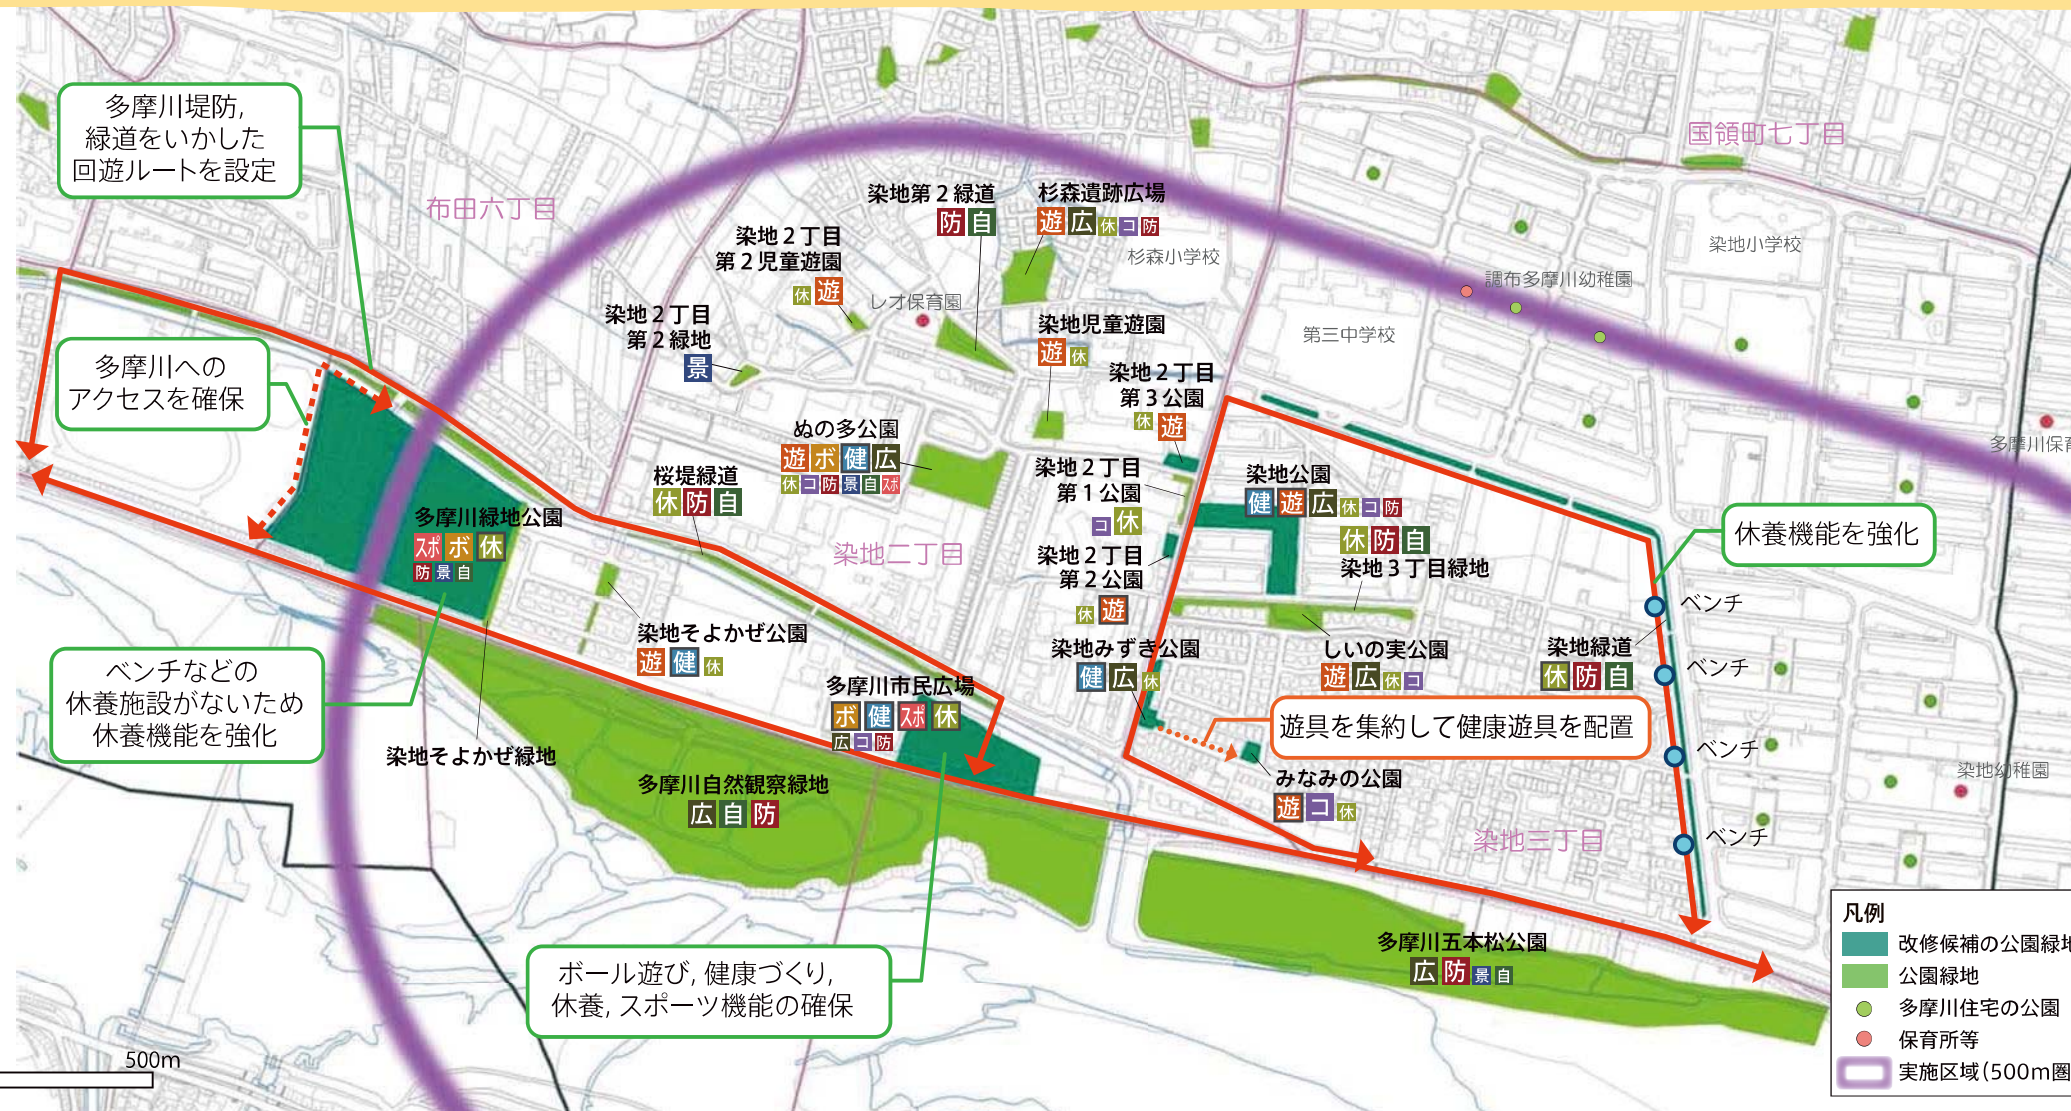

②機能再編整備プラン

機能再編の方針

- ●スポーツ機能のある公園が集積した環境をいかにします。
- ●多摩川の堤防道路や区域内的の緑道をいかし、ウォーキングと他の運動を組み合わせやすいよう、回遊ルートに沿って健康づくりやスポーツ機能を分散配置します。
- ●区域の中心部に遊びの機能が集積しているため、その他の機能への転換を図ります。
- ●多摩川住宅内の公園・緑地については、今後進められる街づくりの中で、適切に再整備され、実施区域全体として各機能がバランスよく配置されるように協議・調整していきます。

改修候補の公園・緑道・緑地

- ●多摩川市民広場（平成30年度から全面改修工事開始）
  - ➡ボール遊び・健康遊具の配置・多摩川利用者の休養機能の確保等
- ●染地2丁目第2公園，染地2丁目第3公園
  - ➡遊具の強化・現状維持
- ●染地みずき公園，染地公園
  - ➡健康づくり機能の再配置
- ●みなみの公園
  - ➡遊具の集約
- ●染地緑道
  - ➡休養機能の強化
- ●多摩川緑地公園
  - ➡多摩川へのアクセスの確保

再編プラン（配置図）

この地区で充実する機能

1) 遊び機能
2) 休養機能
3) コミュニティ機能
4) 健康づくり機能
5) スポーツ機能
6) 防災機能
7) 自然とのふれあい機能
8) 都市景観の形成機能
9) 都市環境の保全機能

※1)～9)は公園に求められる機能そのうち、1)～6)を充実するプランです。