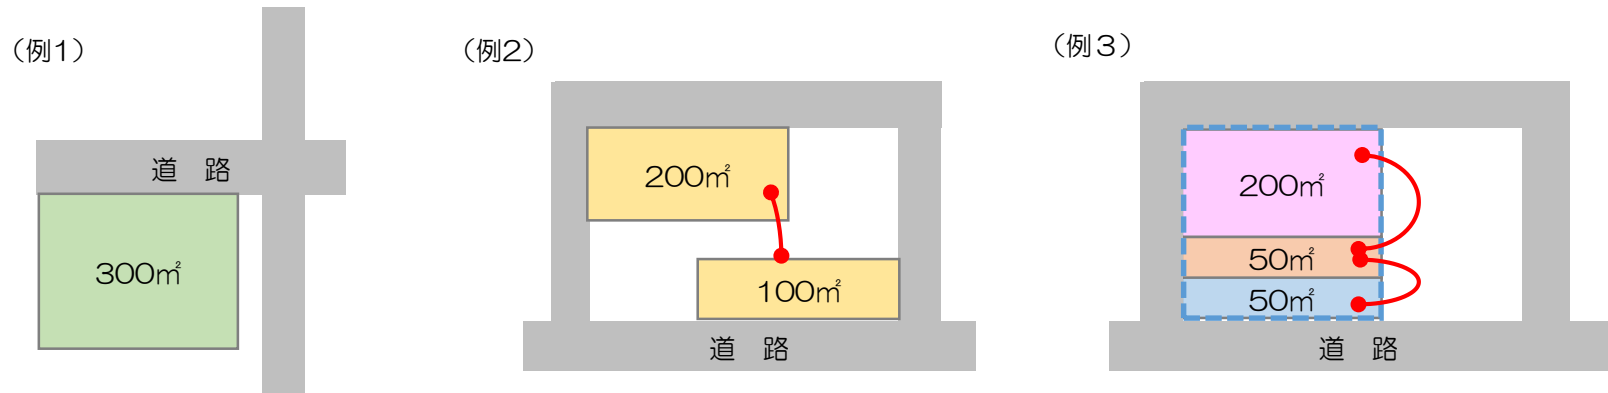

<新たに指定可能となる生産緑地地区のイメージ図>

※同一または隣接する街区内に複数の農地が有る場合、一団の農地の合計面積が300m²以上であれば指定可能