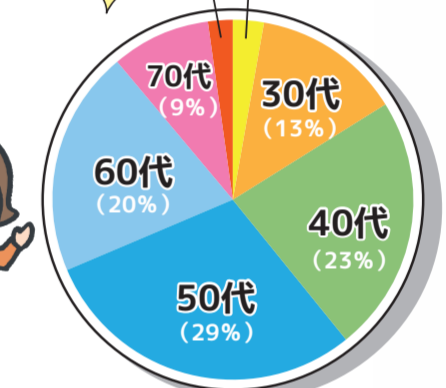

## イベントなどの予約機能

電話をする時間もない、電話だとなかなか繋がらない...LINEから簡単にイベントなどの予約ができます。

イベントなどの予約機能

## 調布のLINE登録者の割合

80代以上(2%)  
20代以下(3%)

\*受信設定で誕生日を回答した方の統計

好みの情報を選ぶとタイムリーに知ることができて便利だね