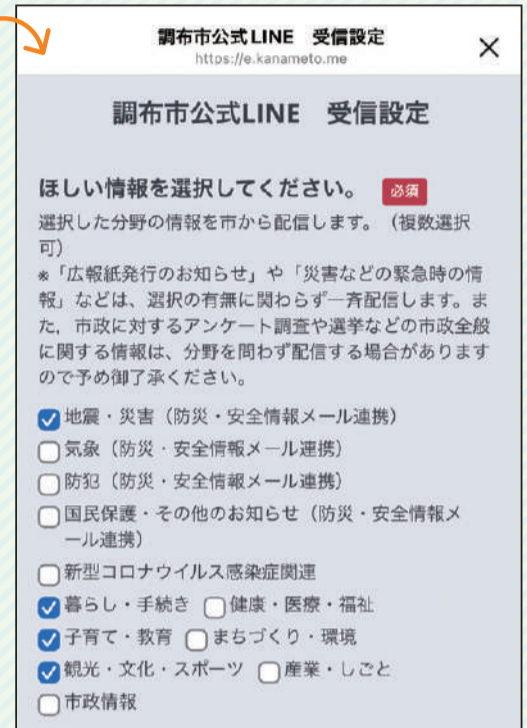

よくある質問

住民票の請求や転入・転出に関する質問など、市に寄せられるよくある質問をまとめています。

例) この設定では、地震や災害発生時の緊急情報、子育てや市内の観光イベントなどが届きます

新機能

道路の不具合を簡単に通報できます

LINEでの通報の方法

1. 道路などに気になるところを見つけたら
2. 通報する内容を選択
3. 不具合のある箇所の画像を送信
   その場で撮った写真または撮影済みの写真を送信
4. 画像の位置情報を送信して終了
   Google マップから位置を手動で選択することもできます