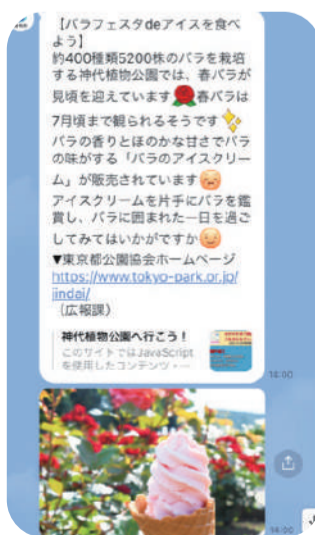

ちょっとこぼれ話

広報課職員が、日常の中にあるちょっとした、ほっこりするようなニュースなどを定期的に配信しています。

神代植物園