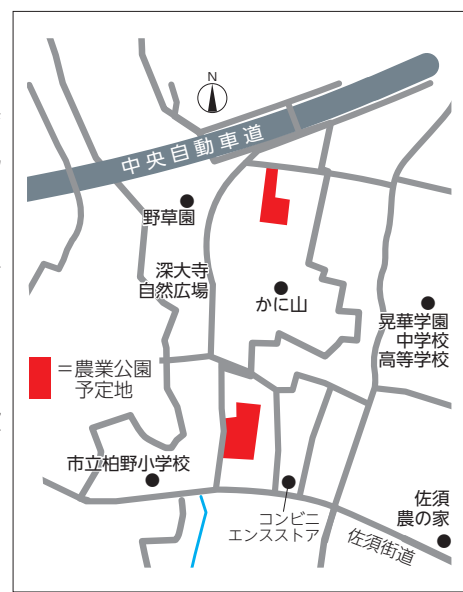

※ 1月8日時点の情報

児童手当の手続きが電子申請で可能に

マイナポータル「ぴったりサービス(子育てワンストップサービス)」(下記2次元コードからアクセス可)で、児童手当に係る手続きの電子申請を開始しました。

なお、電子申請を利用するには、電子証明書付きマイナンバーカードやICカードリーダなどが必要です。

電子申請が可能な手続き／

- ●認定請求
  第1子が生まれた時、調布市に転入してきた時など
- ●額改定認定請求
  第2子以降が生まれた時など
- ●消滅届
  市外に転出して受給資格が消滅する時など
- ●住所・氏名変更届
  市内転居や氏名変更した時など

☑️現況届は令和3年度分から電子申請が可能になる予定
☎️子ども家庭課 ☎️481-7093

ひとり親世帯への臨時特別給付金の申請期限は2月26日(金)

期限を過ぎると受給できません。必ず期限までに申請してください。

☑️以下のいずれかの要件に該当するひとり親世帯

- ●基本給付／①6月分の児童扶養手当を受給した
- ②公的年金などの受給により児童扶養手当の支給を受けていない
- ③新型コロナウイルス感染症の影響により家計が急変し、収入が児童扶養手当を受給している方と同じ水準になっている

●追加給付／①または②の世帯で、新型コロナウイルス感染症の影響により家計が急変し、収入が減少した

●支給額／基本給付5万円(第2子以降は1人につき3万円加算)、追加給付5万円

☑️基本給付①は申請不要。②③と追加給付は2月26日(金)までに子ども家庭課 ☎️481-7093へ要申請

調布市スーパープレミアム付商品券の使用期限を2月28日(日)まで延長

使用期限が1月31日(日)までと記載されていても2月28日(日)まで使用できます。詳細は市HP(下記2次元コードからアクセス可)をご覧ください。

☑️期限を過ぎると利用不可。未使用分の返金も不可。必ず期限までにご利用を

☎️調布市スーパープレミアム付商品券専用コールセンター ☎️042-521-5612 (産業振興課)

調布駅前広場第2回オープンハウス

令和2年12月に実施した市民参加での意見を踏まえ、調布駅前広場整備計画図素案の修正案をパネルで展示し、皆様のご意見を伺います。

☑️2月7日(日)・10日(水)

☑️午前9時30分～11時30分 ☑️グリーンホール小ホール

☑️当日直接会場へ ☑️入場を制限する場合あり

☎️街づくり事業課 ☎️481-7417

教育委員会委員を任命

市は、令和2年第4回調布市議会定例会で議会の同意を得て、令和2年12月22日付けで次の方を任命しました。任期は令和6年12月21日までの4年です。(敬称略)

●千田文子(新任)

(総務課)

農業公園に関する意見を募集

新規開設を予定している深大寺・佐須地域農業公園について意見を募集します。皆様のご意見をお寄せください。

☑️閲覧方法／1月25日(月)から緑と公園課(市役所8階)と市HPに掲出

☑️=農業公園予定地