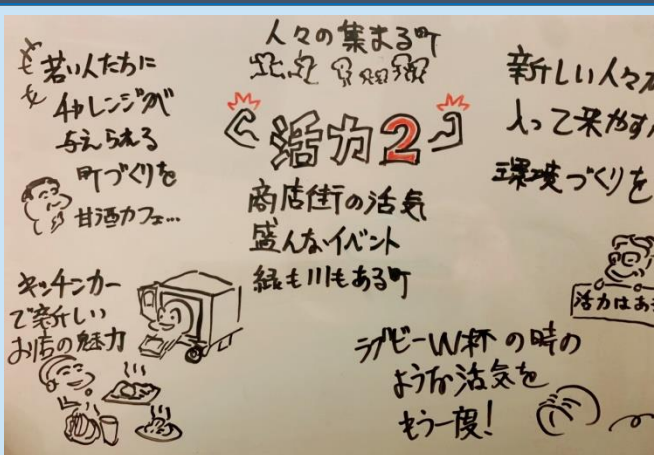

調布市基本構想策定推進市民会議の開催状況について