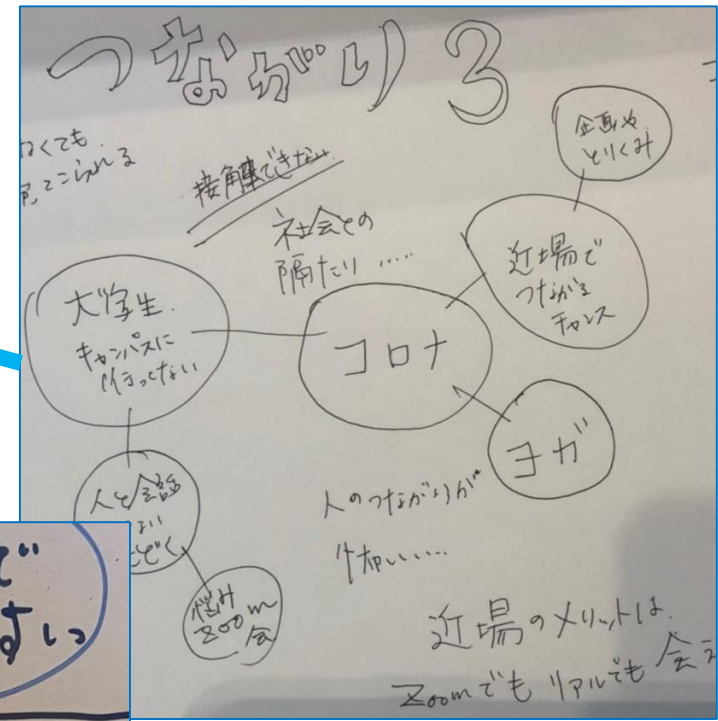

# 2. 意見の振り返り

目的  
パブリック  
イベント

イベントを利用してつながりを持つ。障がいがある無しにかかわらず楽しく会える場を作り。

コミュニティスペースが大切

パブリック  
スペース

S N S 活用

車いすスポーツ指導などの活動  
② 人々のつながりが全ての基本  
目的なく誰でも立ち寄りやすい  
パブリックスペースを多く作る

馬場前法場の活用: 金踊り

SNSの活用  
FBで: ひろくし祝賀  
LINEで: 環境問題

食のイベントで人は集まる

ゆるやかなつながり  
毎朝あいさつ: 基本的なつながり  
好きなこと・興味・共通の話は負

転勤族は難しい  
居りに入れない  
みじかかつげない  
誰でも入れない場  
が少ない

ラグビーW杯は入りやすかった

障害の有無に関わらず  
'誰もが'

イベント

アフターコロナ  
あいさつ・会話