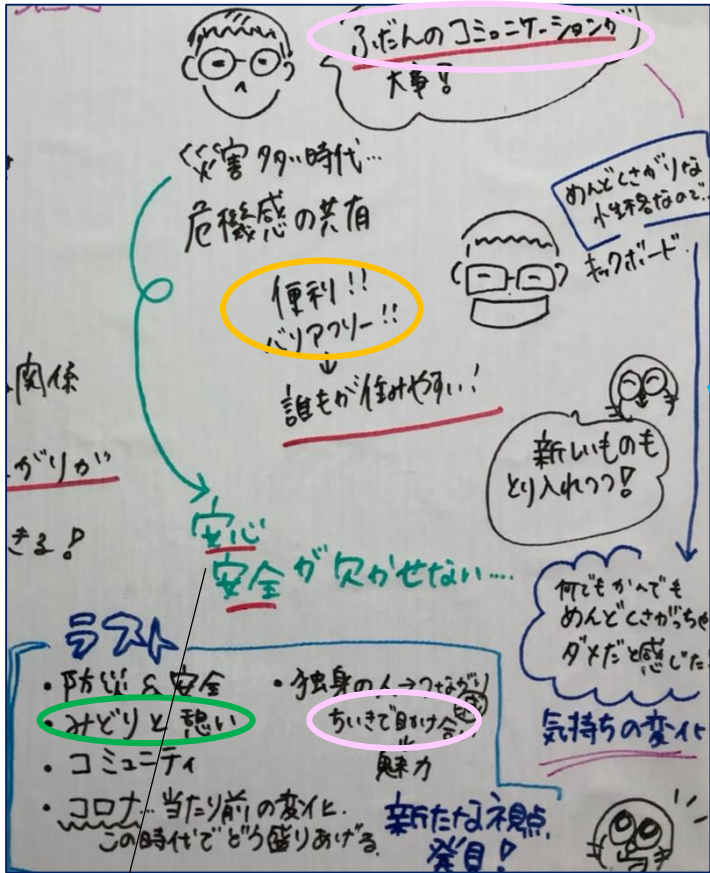

2. 意見の振り返り

文化

豊かな自然

交通の利便性

人と人とのつながり・助け合い