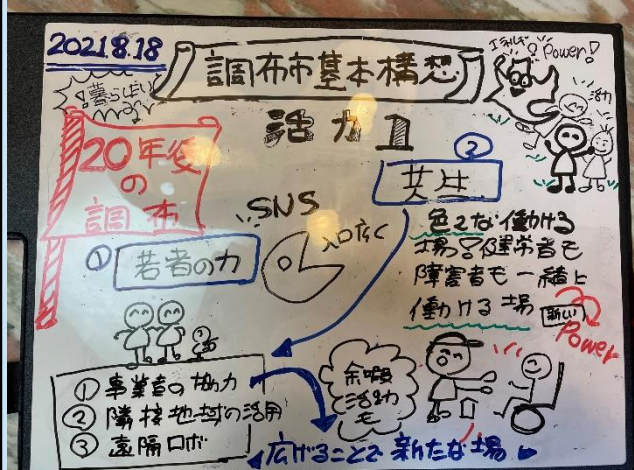

調布市基本構想策定推進市民会議の開催状況について