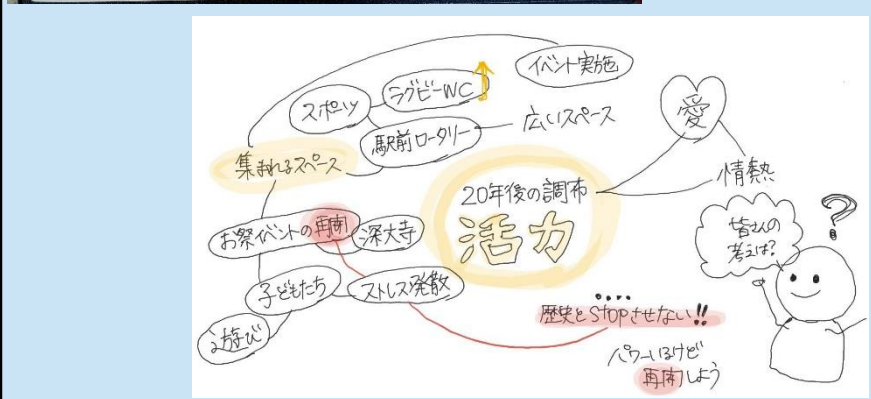

くらしの活力 つながり

2030年の調布 2

くらしの活力 つながり

キーワード: 自然環境どかんとくんだり?、市民力でChange!、緑がのびるまち、文化で良くなるまち

2030年の調布 3

くらしの活力 つながり

2030年の調布 3

くらしの活力 つながり

キーワード: 自然環境どかんとくんだり?、市民力でChange!、緑がのびるまち、文化で良くなるまち

〜まとめ〜

くらしの活力 つながり

〜まとめ〜

くらしの活力 つながり

キーワード: 自然環境どかんとくんだり?、市民力でChange!、緑がのびるまち、文化で良くなるまち

調布市基本構想策定推進市民会議の開催状況について

2. 意見の振り返り

あきもと JW
 イベントを利用してつながりを持たせたい。障がいがある無しにかかわらず楽しく会える場を作りたい。
 コミュニティスペースが大切
 目的はパブリック

パブリック
 スペース

S N S 活用

つながり 3
 近場でつながる
 近場でつながる
 近場のイベントはZoomでもリアルでも
 コロナ
 大学のキャンパスに
 社会的な隔たれ
 接触できる
 金銭的に
 人のつながり
 仲間
 近場のイベントはZoomでもリアルでも