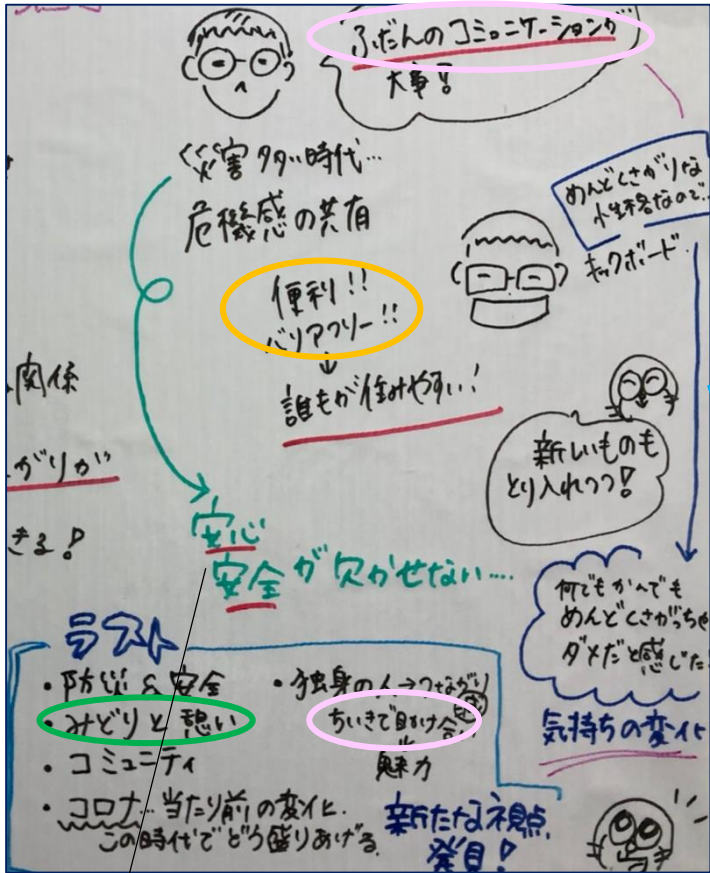

2. 意見の振り返り

文化
豊かな自然

交通の利便性
人と人とのつながり・助け合い