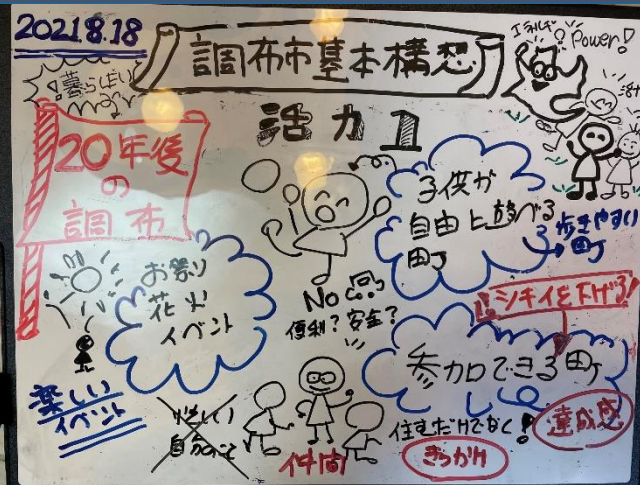

調布市基本構想策定推進市民会議の開催状況について