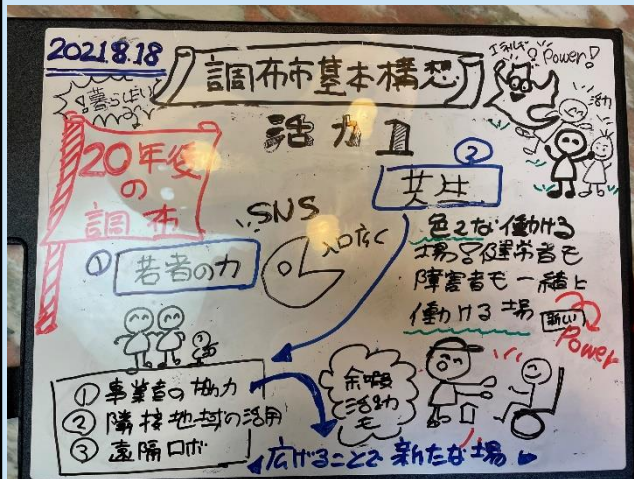

調布市基本構想策定推進市民会議の開催状況について