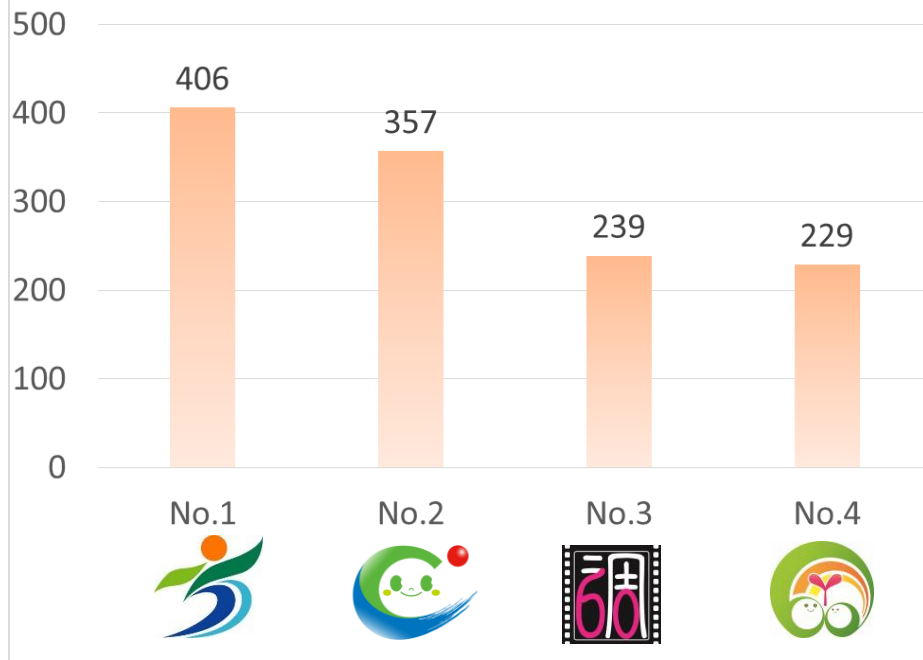

調布市シンボルマーク等市民投票の結果概要

シンボルマーク投票結果 (投票総数 1,231票)

市制施行60周年ロゴ投票結果 (投票総数 1,216票)