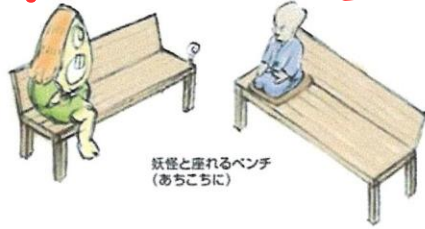

総務委員会

委員長
副委員長
委員

鈴木宗貴
平野 充
大河巳渡子
榊原登志子
田中久和
林 明裕
丸田 絵美

【本日のテーマ】

- 1) 決算全般について
- 2) クラウドファンディングについて
- 3) 防災全般について

※イメージ図です

①都市公園

いったんもめんベンチ-すべり台(長い造形に)

妖怪と座れるベンチ
(あちこちに)

鬼太郎の家道具
(まわりは常緑樹)

妖怪ポスト

河童の三平池

気配の流れ 夜間発光

ゆりかべ
クライミング

桜と芝

鬼太郎像