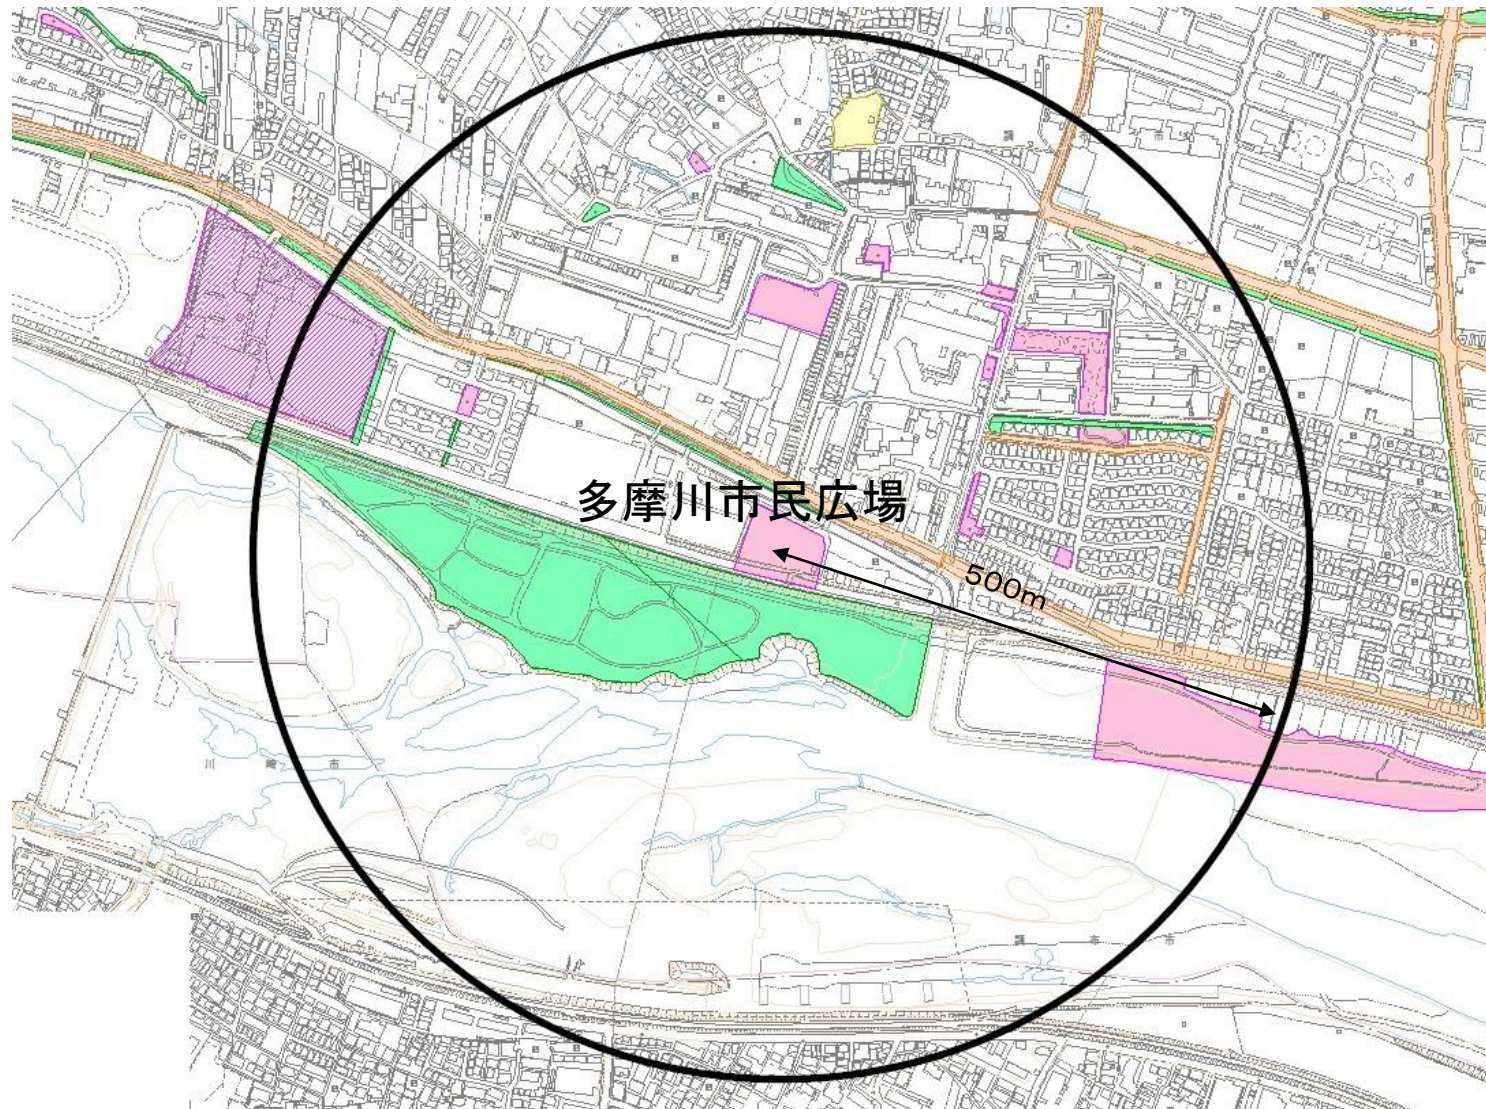

多摩川市民広場

多摩川市民広場（苗のストック）

多摩川市民広場（砂利の山）

公園・緑地再編整備プラン（範囲）

若宮自然広場

布田崖線

凸凹山公園

公園・緑地再編整備プラン（範囲）