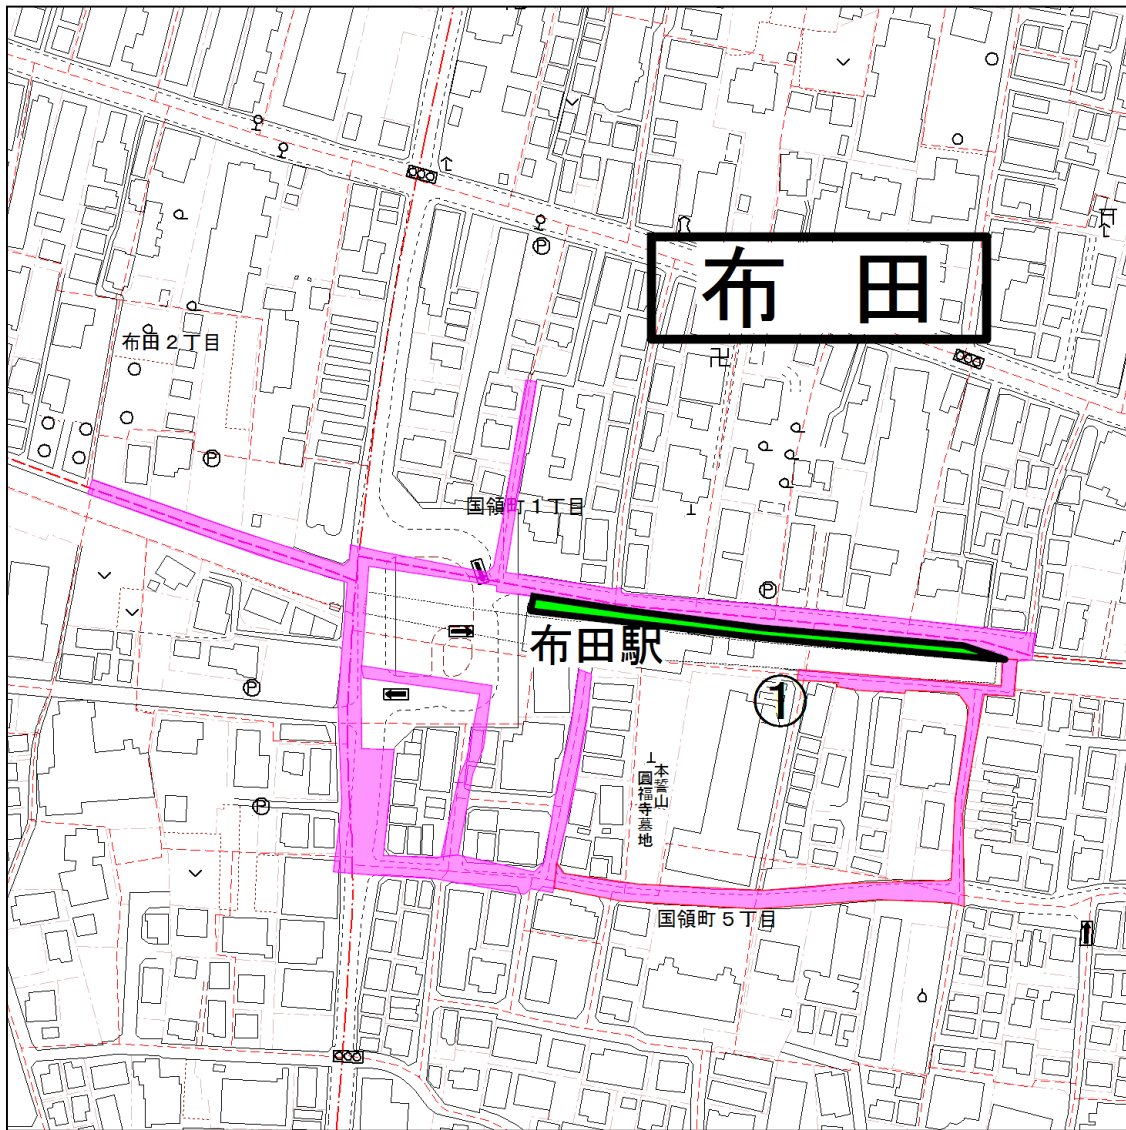

4

国領北自転車駐車場

5

国領西自転車等駐車場

	6時間ごと 100円 90分無料	距離別 月ぎめ 使用料
①	×	×
②	×	×
③	×	×
④	○	—
⑤	○	×

凡例
 ○...導入あり(赤) ×...導入なし —...現行どおり(水色)
 ↑ ... 2割値上げ(橙) ↓...2割値下げ(黄) センター(白) 無料施設(緑)

	6時間ごと 100円 90分無料	距離別 月ぎめ 使用料
①	×	×

凡例
 ○...導入あり(赤) ×...導入なし -...現行どおり(水色)
 ↑ ... 2割値上げ(橙) ↓...2割値下げ(黄) センター(白) 無料施設(緑)

8

調布南代替自転車駐車場

	6時間ごと 100円 90分無料	距離別 月ぎめ 使用料
①	(センター)	(センター)
②	(センター)	(センター)
③	×	×
④	×	×
⑤	×	×
⑥	×	↑
⑦	×	—
⑧	○	×
⑨	×	×

凡例

○...導入あり(赤) ×...導入なし —...現行どおり(水色)
 ↑ ... 2割値上げ(橙) ↓...2割値下げ(黄) センター(白) 無料施設(緑)