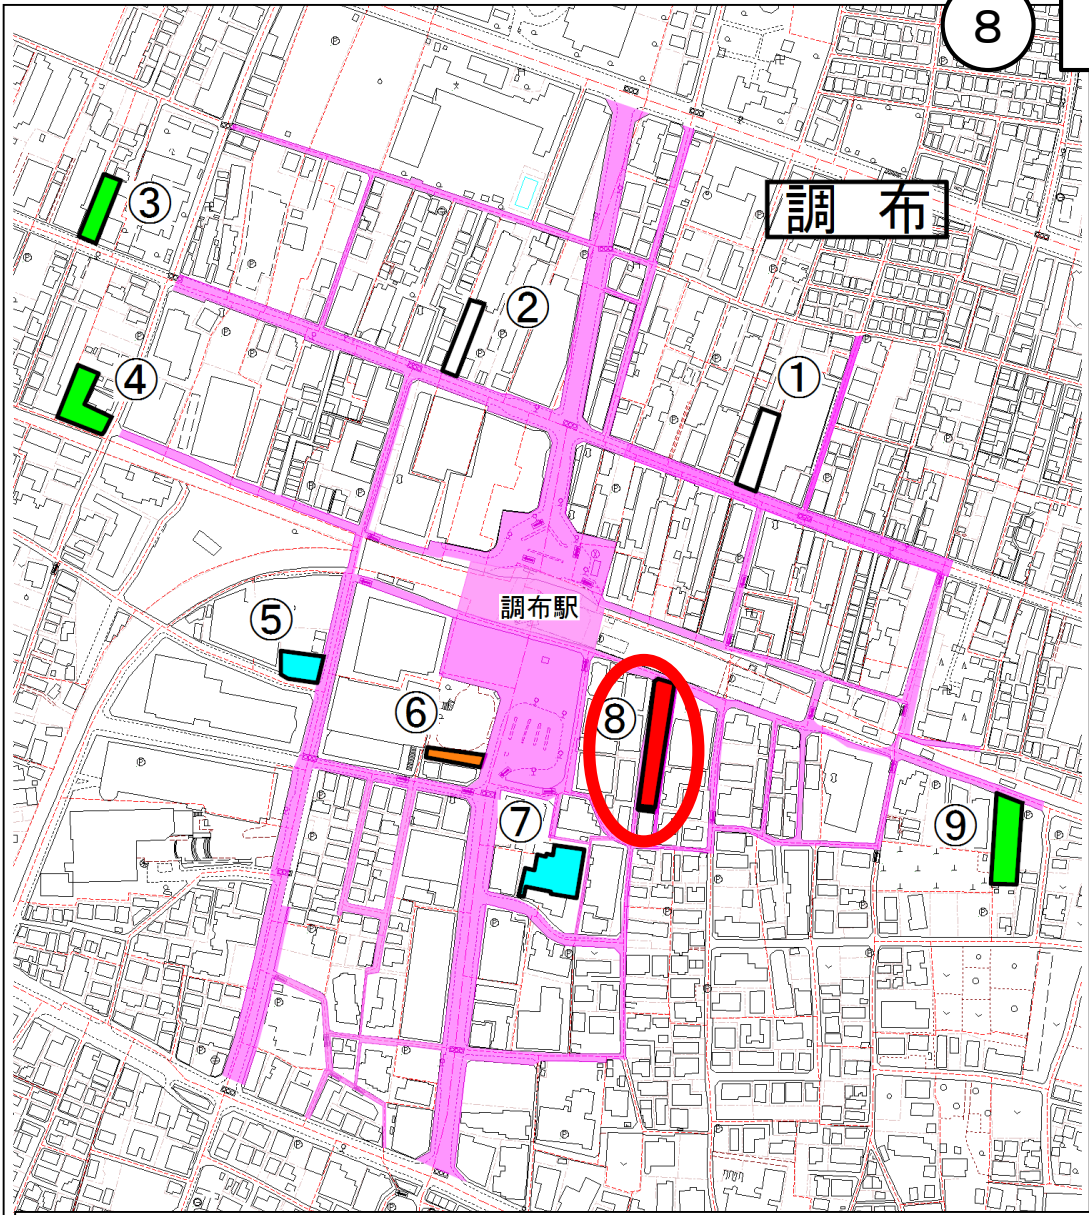

4

国領北自転車駐車場

5

国領西自転車等駐車場

	6時間ごと 100円 90分無料	距離別 月ぎめ 使用料
①	×	×
②	×	×
③	×	×
④	○	—
⑤	○	×

凡例
 ○...導入あり(赤) ×...導入なし —...現行どおり(水色)
 ↑ ... 2割値上げ(橙) ↓...2割値下げ(黄) センター(白) 無料施設(緑)

	6時間ごと 100円 90分無料	距離別 月ぎめ 使用料
①	×	×

凡例
 ○...導入あり(赤) ×...導入なし -...現行どおり(水色)
 ↑ ... 2割値上げ(橙) ↓...2割値下げ(黄) センター(白) 無料施設(緑)

8

調布南代替自転車駐車場

	6時間ごと 100円 90分無料	距離別 月ぎめ 使用料
①	(センター)	(センター)
②	(センター)	(センター)
③	×	×
④	×	×
⑤	×	×
⑥	×	↑
⑦	×	—
⑧	○	×
⑨	×	×

凡例

○...導入あり(赤) ×...導入なし —...現行どおり(水色)
 ↑ ... 2割値上げ(橙) ↓...2割値下げ(黄) センター(白) 無料施設(緑)